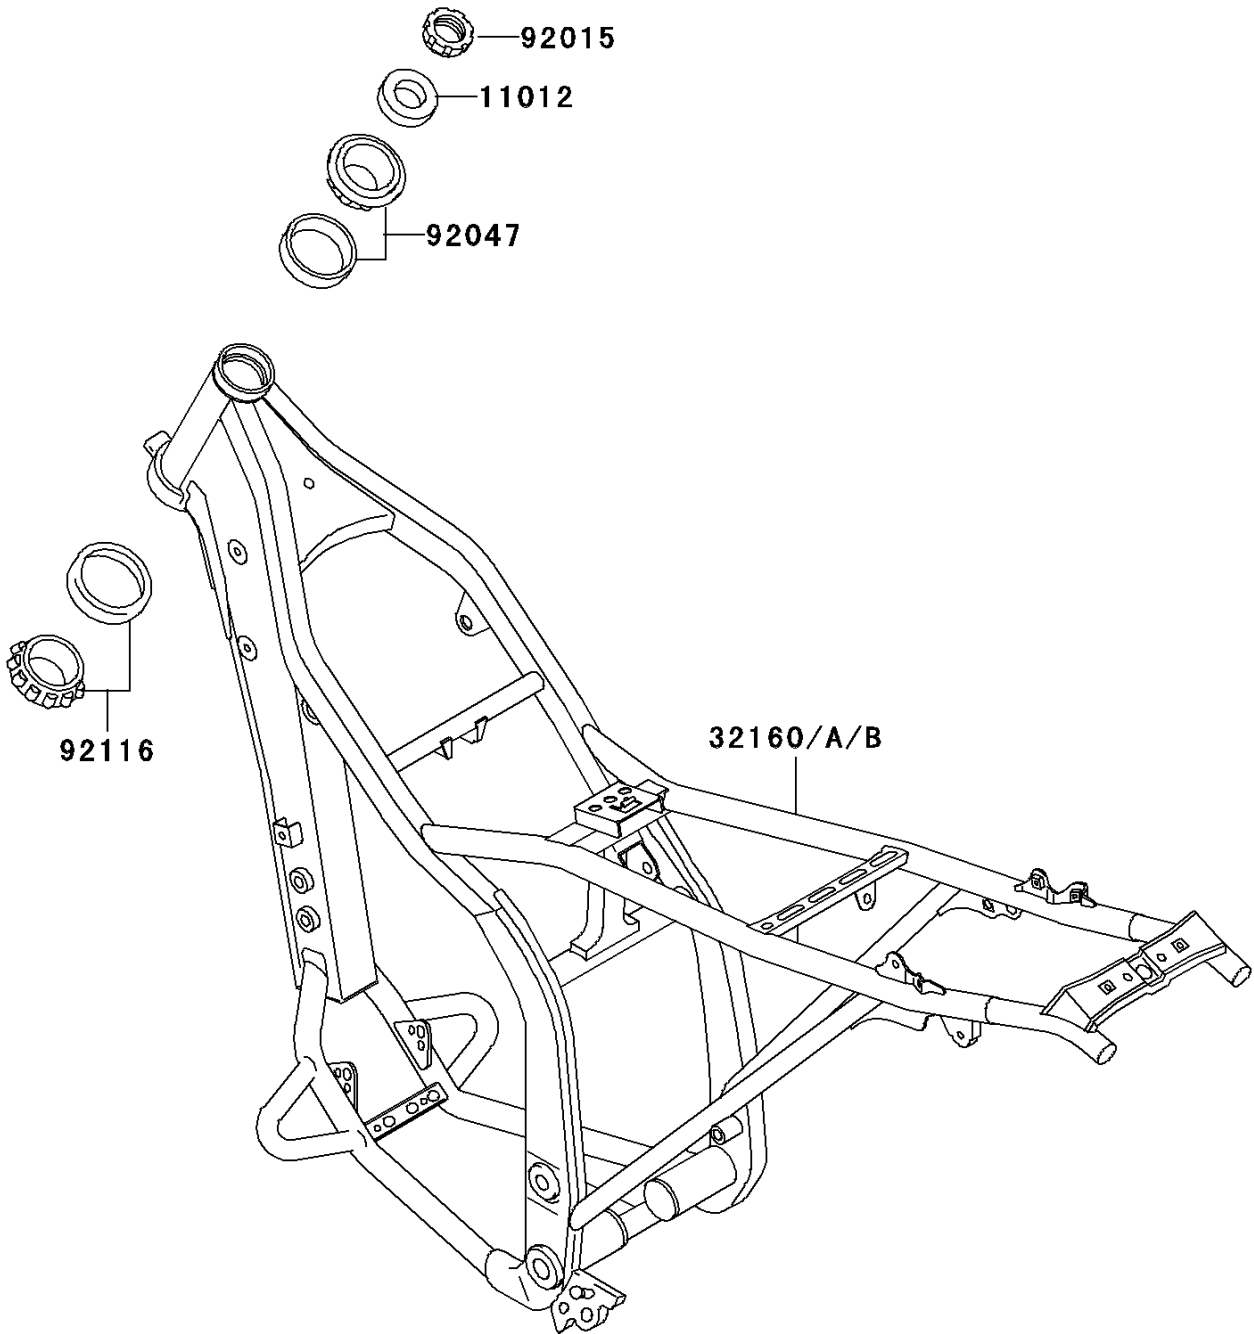

2001 KLX300R PARTS DIAGRAM

Frame

F2120

2001 KLX300R PARTS LIST

Frame

ITEM NAME	PART NUMBER	QUANTITY
CAP,STEERING STEM (Ref # 11012)	11012-1762	1
FRAME-COMP,L.GREEN (Ref # 32160)	32160-1394-CC	1
NUT,25MM,T=12 (Ref # 92015)	92015-1546	1
RACE,ROLLER,32005JR RS (Ref # 92047)	92047-017	1
BEARING-ROLLER,HI-CAP32006JRRS (Ref # 92116)	92116-1069	1