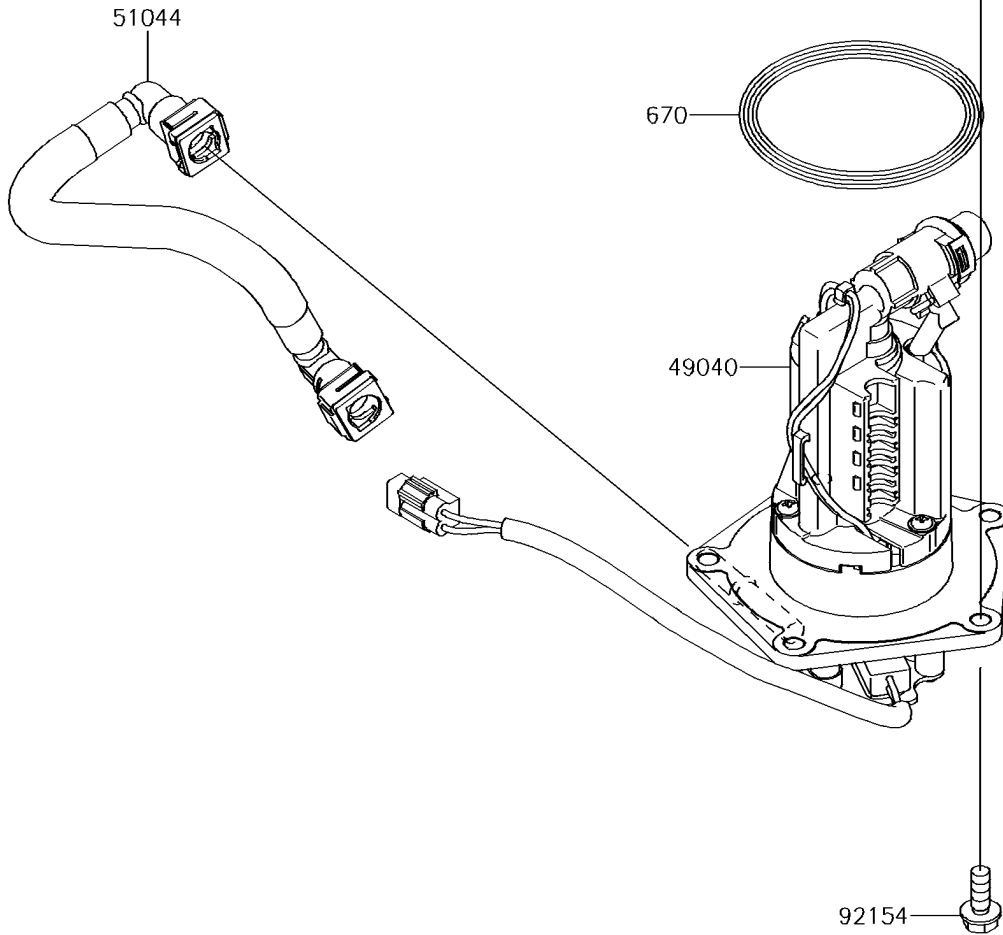

# 2018 KX™ 450F PARTS DIAGRAM

Fuel Pump

E1520

## 2018 KX™ 450F PARTS LIST

### Fuel Pump

ITEM NAME	PART NUMBER	QUANTITY
PUMP-FUEL (Ref # 49040)	49040-0744	1
TUBE-ASSY (Ref # 51044)	51044-0844	1
O RING (Ref # 670)	670E5070	1
BOLT,FLANGED,6X16 (Ref # 92154)	92154-0899	5