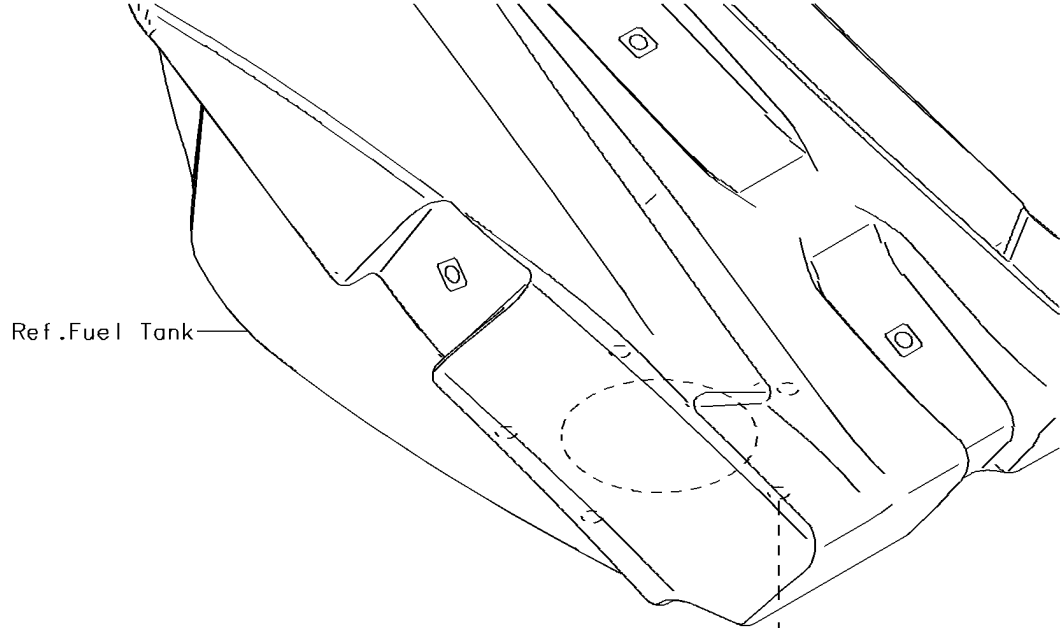

# 2018 KX™ 450F PARTS DIAGRAM

Fuel Pump

E1520

### Fuel Pump

ITEM NAME	PART NUMBER	QUANTITY
PUMP-FUEL (Ref # 49040)	49040-0744	1
TUBE-ASSY (Ref # 51044)	51044-0844	1
O RING (Ref # 670)	670E5070	1
BOLT,FLANGED,6X16 (Ref # 92154)	92154-0899	5