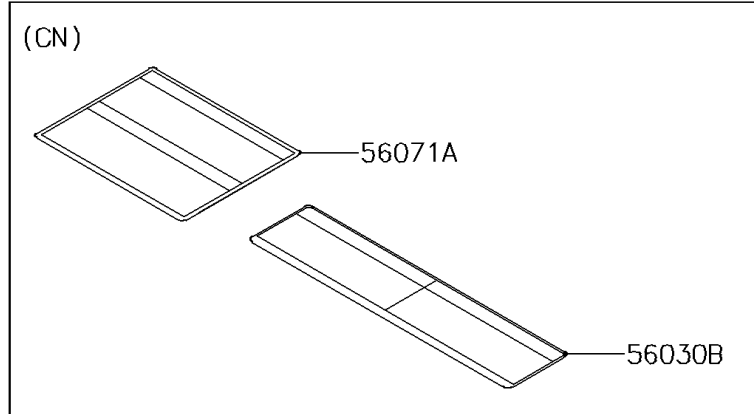

2018 KX™ 450F PARTS DIAGRAM

Labels

F2860

2018 KX™ 450F PARTS LIST

Labels

ITEM NAME	PART NUMBER	QUANTITY
LABEL,DISCLAIMER (Ref # 56030)	56030-0926	1
LABEL,NOISE EMISSION (Ref # 56030A)	56030-1231	1
LABEL,DISCLAIMER (Ref # 56030B)	56030-1233	1
LABEL-WARNING,IMPORTANT NOTICE (Ref # 56071)	56071-0028	1
LABEL-WARNING,IMPORTANT NOTICE (Ref # 56071A)	56071-0029	1