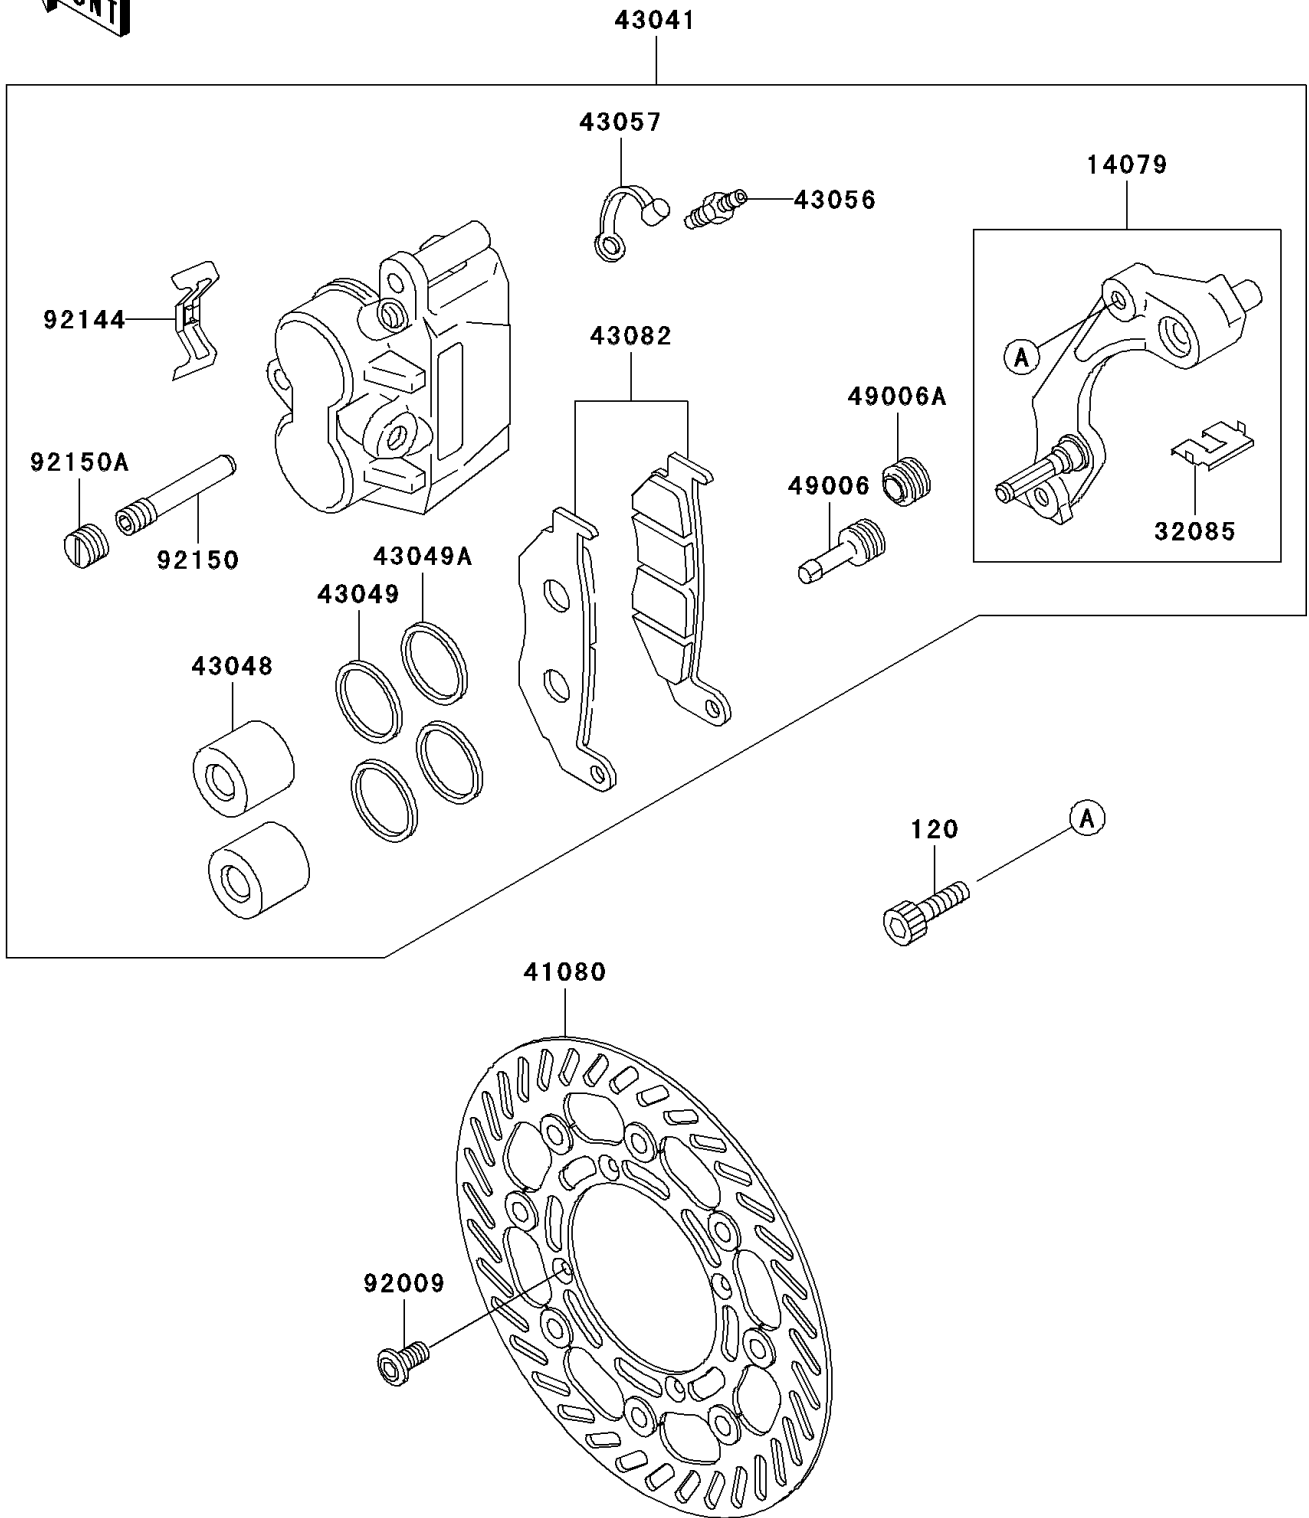

1997 KLX300R PARTS DIAGRAM

Front Brake

F2292

1997 KLX300R PARTS LIST

Front Brake

ITEM NAME	PART NUMBER	QUANTITY
BOLT-SOCKET,8X40 (Ref # 120)	120P0840	2
HOLDER-ASSY,FRONT CALIPER (Ref # 14079)	14079-1097	1
STOPPER,PAD (Ref # 32085)	32085-1361	1
DISC,FR (Ref # 41080)	41080-1387	1
CALIPER-ASSY,FR,LH (Ref # 43041)	43041-1576	1
PISTON-CALIPER (Ref # 43048)	43048-1064	2
PACKING,PISTON SEAL (Ref # 43049)	43049-1060	2
PACKING,PISTON SEAL (Ref # 43049A)	43049-1061	2
BREATHER-BRAKE (Ref # 43056)	43056-1055	1
CAP-BREATHER (Ref # 43057)	43057-1001	1
PAD-ASSY-BRAKE (Ref # 43082)	43082-1172	1
BOOT,CALIPER (Ref # 49006)	49006-1088	1
BOOT,CALIPER (Ref # 49006A)	49006-1242	1
SCREW,6X14 (Ref # 92009)	92009-1546	4
SPRING,PAD (Ref # 92144)	92144-1721	1
BOLT,HANGER (Ref # 92150)	92150-1691	1
BOLT,PLUG (Ref # 92150A)	92150-1692	1