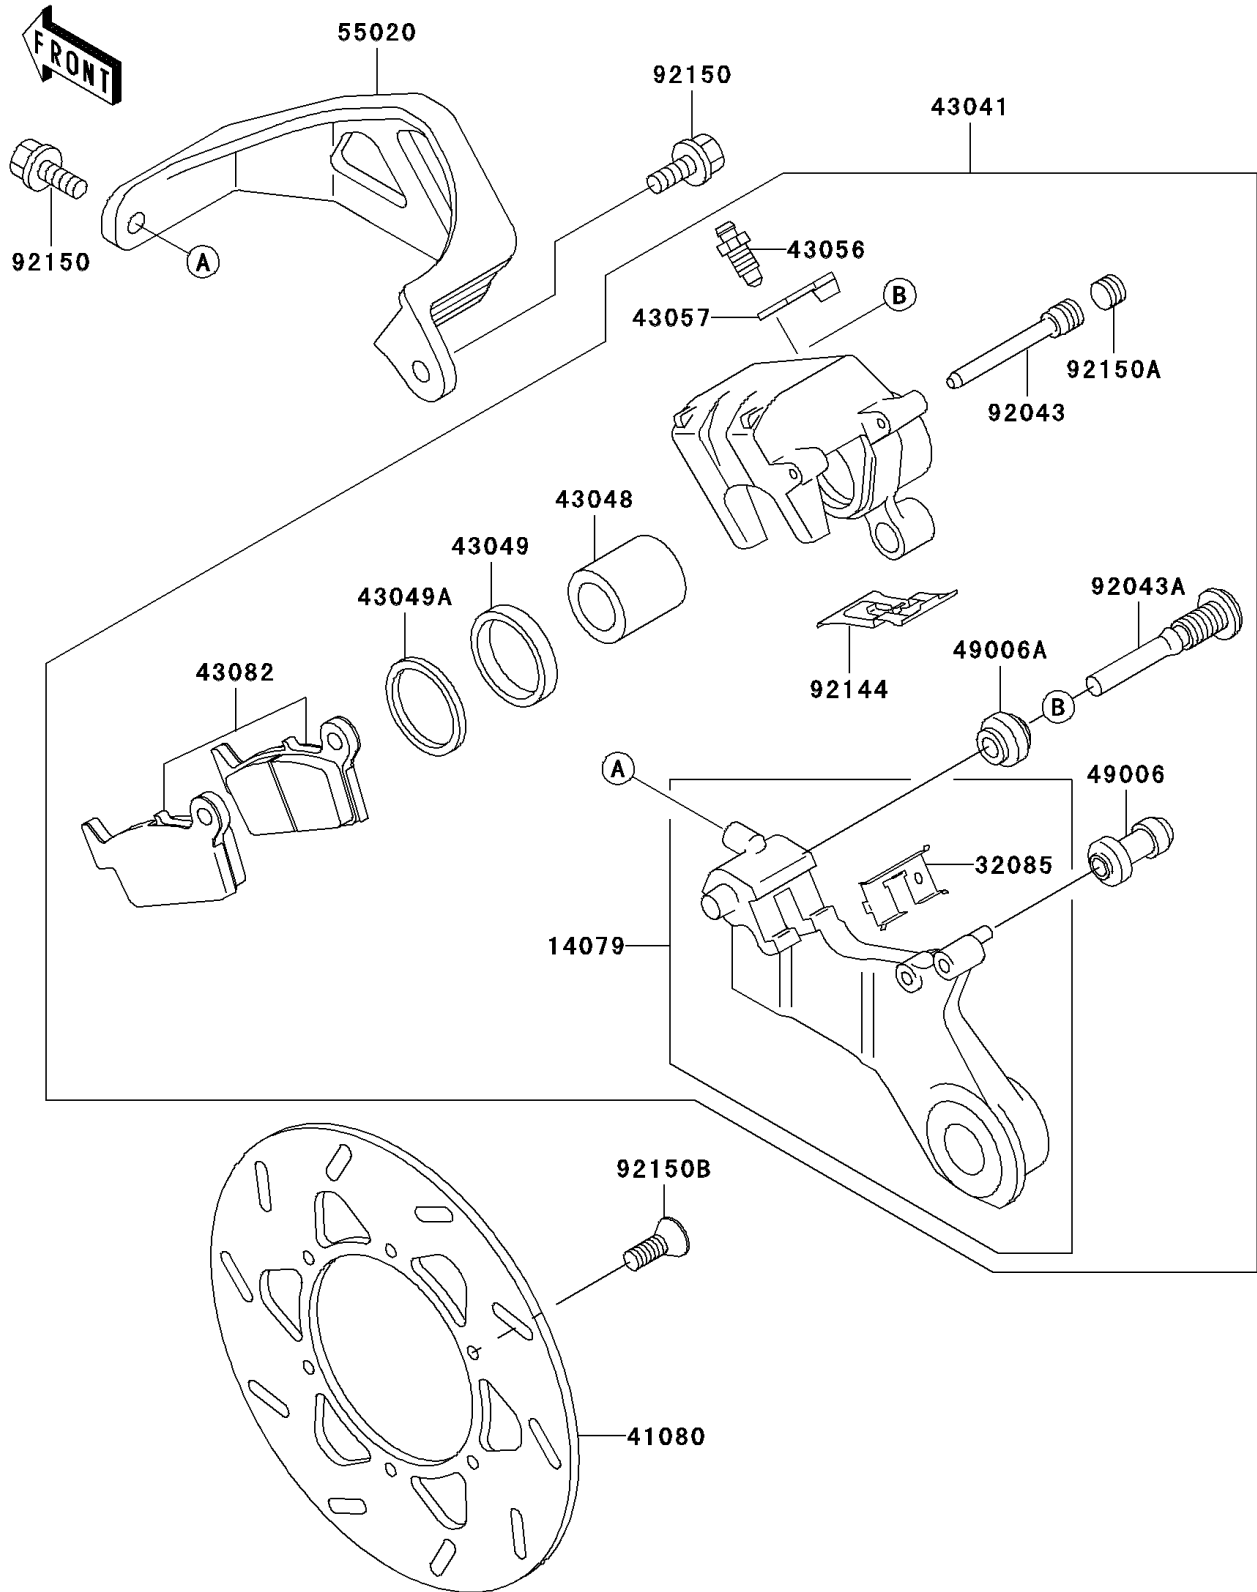

2001 KLX300R PARTS DIAGRAM

Rear Brake

F2294

2001 KLX300R PARTS LIST

Rear Brake

ITEM NAME	PART NUMBER	QUANTITY
HOLDER-ASSY,REAR CALIPER (Ref # 14079)	14079-1105	1
STOPPER,PAD (Ref # 32085)	32085-1386	1
DISC,RR (Ref # 41080)	41080-1384	1
CALIPER-ASSY,RR (Ref # 43041)	43041-1577	1
PISTON-CALIPER (Ref # 43048)	43048-1068	1
PACKING,PISTON SEAL (Ref # 43049)	43049-1060	1
PACKING,PISTON SEAL (Ref # 43049A)	43049-1061	1
BREATHER-BRAKE (Ref # 43056)	43056-1055	1
CAP-BREATHER (Ref # 43057)	43057-1001	1
PAD-ASSY-BRAKE (Ref # 43082)	43082-1173	1
BOOT,CALIPER (Ref # 49006)	49006-1088	1
BOOT,CALIPER (Ref # 49006A)	49006-1242	1
GUARD,RR CALIPER,P.WHITE (Ref # 55020)	55020-1488-6F	1
PIN,HANGER (Ref # 92043)	92043-1507	1
PIN (Ref # 92043A)	92043-1508	1
SPRING,PAD (Ref # 92144)	92144-1819	1
BOLT,6X14 (Ref # 92150)	92150-1340	2
BOLT,PLUG (Ref # 92150A)	92150-1692	1
BOLT,DISC PLATE,8X15 (Ref # 92150B)	92150-1811	6