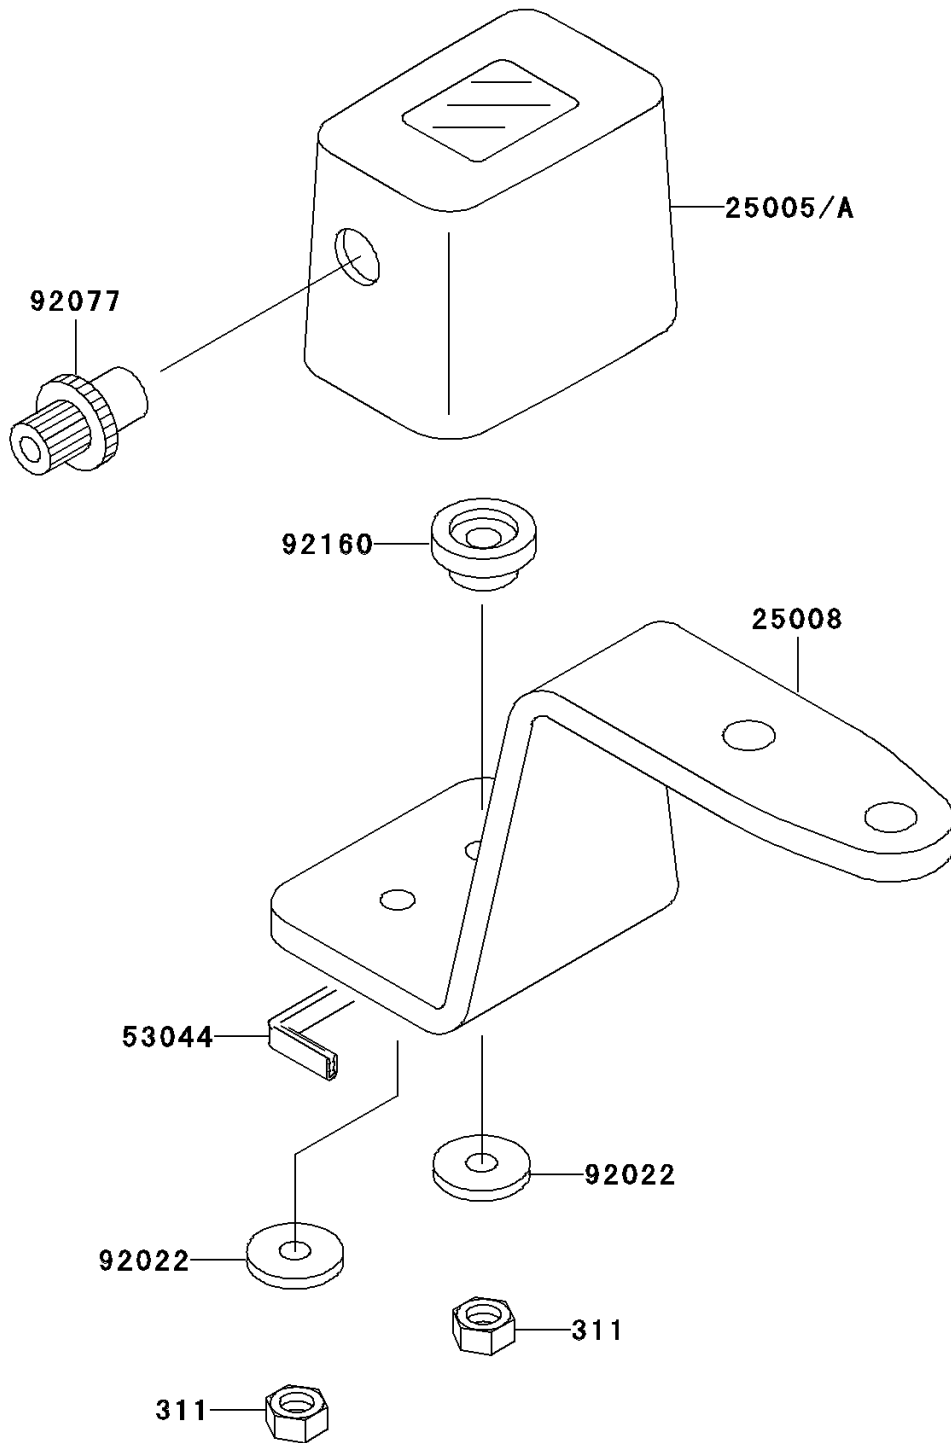

1997 KLX300R PARTS DIAGRAM

Meter(s)

F2530

1997 KLX300R PARTS LIST

Meter(s)

ITEM NAME	PART NUMBER	QUANTITY
NUT-HEX (Ref # 311)	311B0400	2
BRACKET-METER (Ref # 25008)	25008-1196	1
TRIM,L=157 (Ref # 53044)	53044-1276	1
WASHER,4.3X12.5X1 (Ref # 92022)	92022-1888	2
KNOB,TRIP (Ref # 92077)	92077-1114	1
DAMPER (Ref # 92160)	92160-1452	1
SPEEDOMETER,TRIP(MILE) (Ref # 25005)	25005-1548	1
SPEEDOMETER,TRIP(KM) (Ref # 25005A)	25005-1549	1