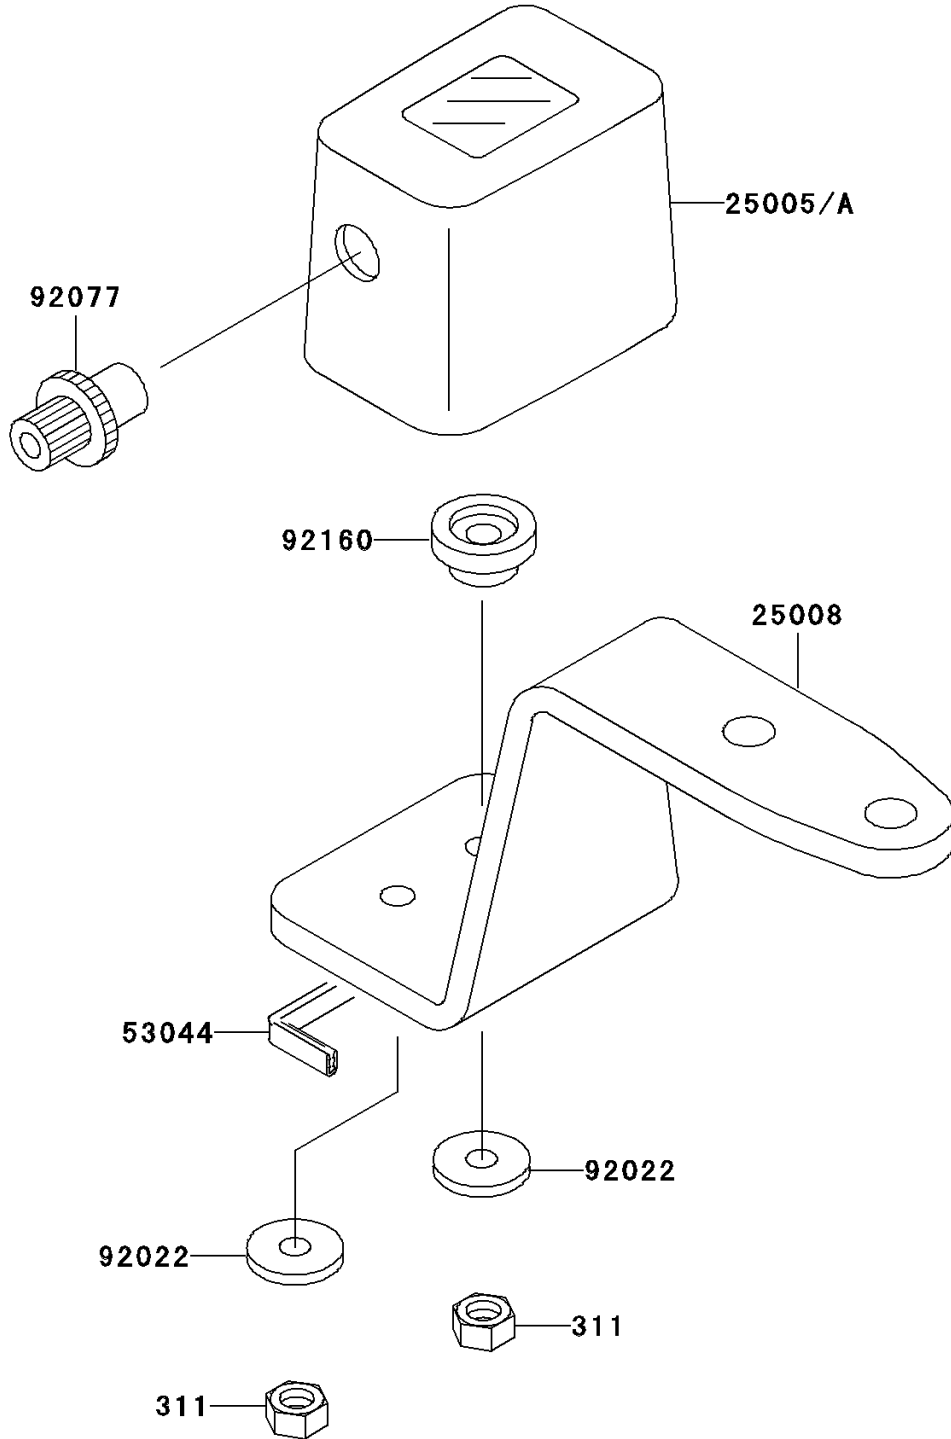

1998 KLX300R PARTS DIAGRAM

Meter(s)

F2530

1998 KLX300R PARTS LIST

Meter(s)

ITEM NAME	PART NUMBER	QUANTITY
NUT-HEX (Ref # 311)	311B0400	2
BRACKET-METER (Ref # 25008)	25008-1196	1
TRIM,L=157 (Ref # 53044)	53044-1276	1
WASHER,4.3X12.5X1 (Ref # 92022)	92022-1888	2
KNOB,TRIP (Ref # 92077)	92077-1114	1
DAMPER (Ref # 92160)	92160-1452	1
SPEEDOMETER,TRIP(MILE) (Ref # 25005)	25005-1548	1
SPEEDOMETER,TRIP(KM) (Ref # 25005A)	25005-1549	1