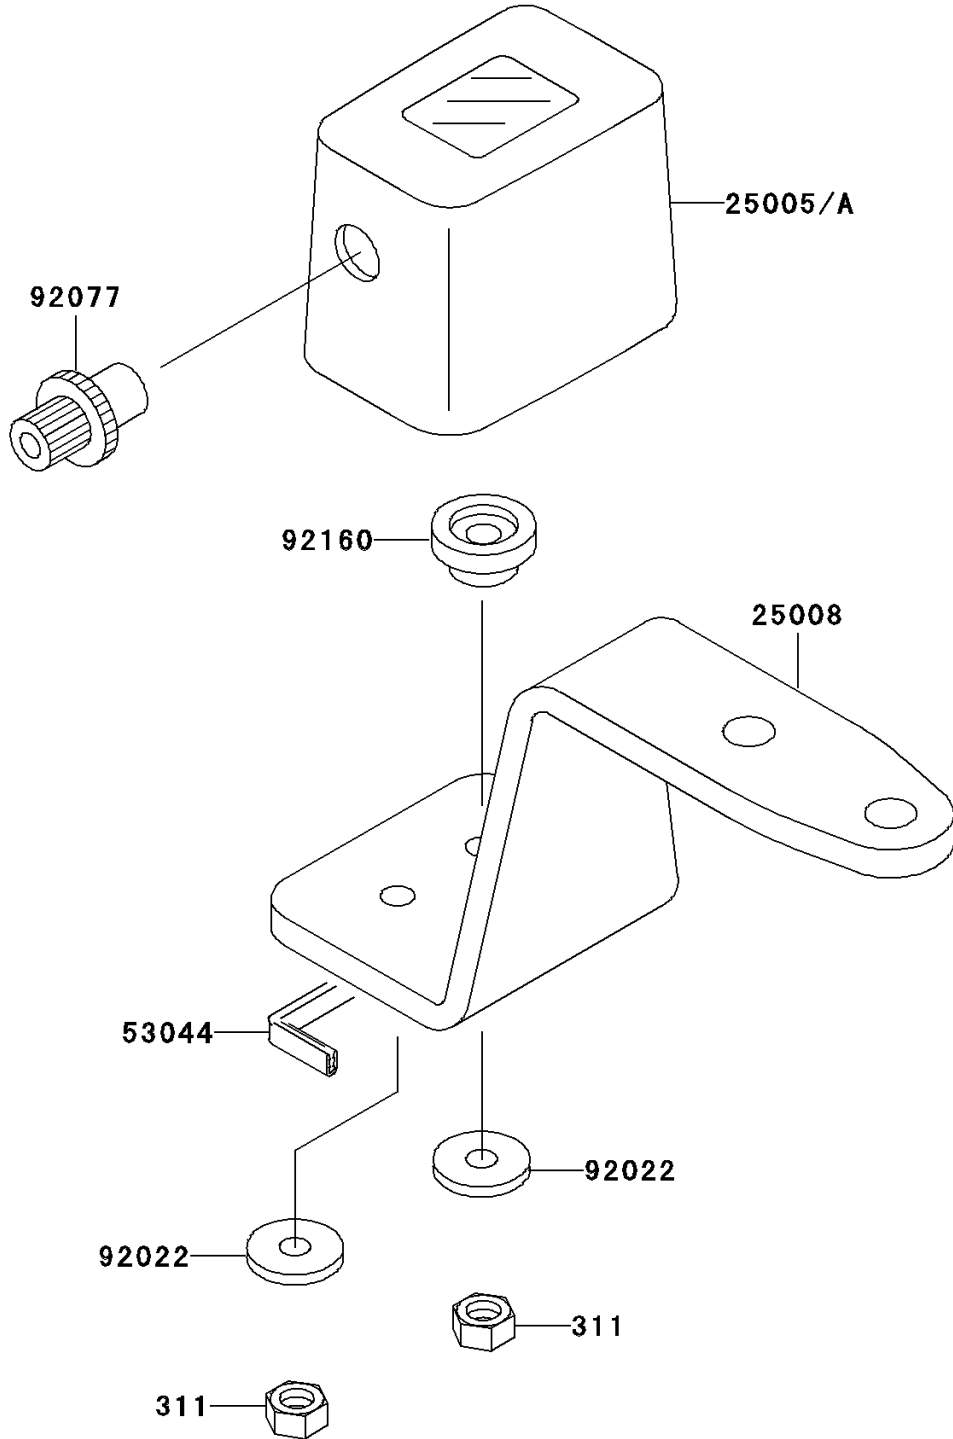

1999 KLX300R PARTS DIAGRAM

Meter(s)

F2530

1999 KLX300R PARTS LIST

Meter(s)

ITEM NAME	PART NUMBER	QUANTITY
NUT-HEX (Ref # 311)	311B0400	2
BRACKET-METER (Ref # 25008)	25008-1196	1
TRIM,L=157 (Ref # 53044)	53044-1276	1
WASHER,4.3X12.5X1 (Ref # 92022)	92022-1888	2
KNOB,TRIP (Ref # 92077)	92077-1114	1
DAMPER (Ref # 92160)	92160-1452	1
SPEEDOMETER,TRIP(MILE) (Ref # 25005)	25005-1548	1
SPEEDOMETER,TRIP(KM) (Ref # 25005A)	25005-1549	1