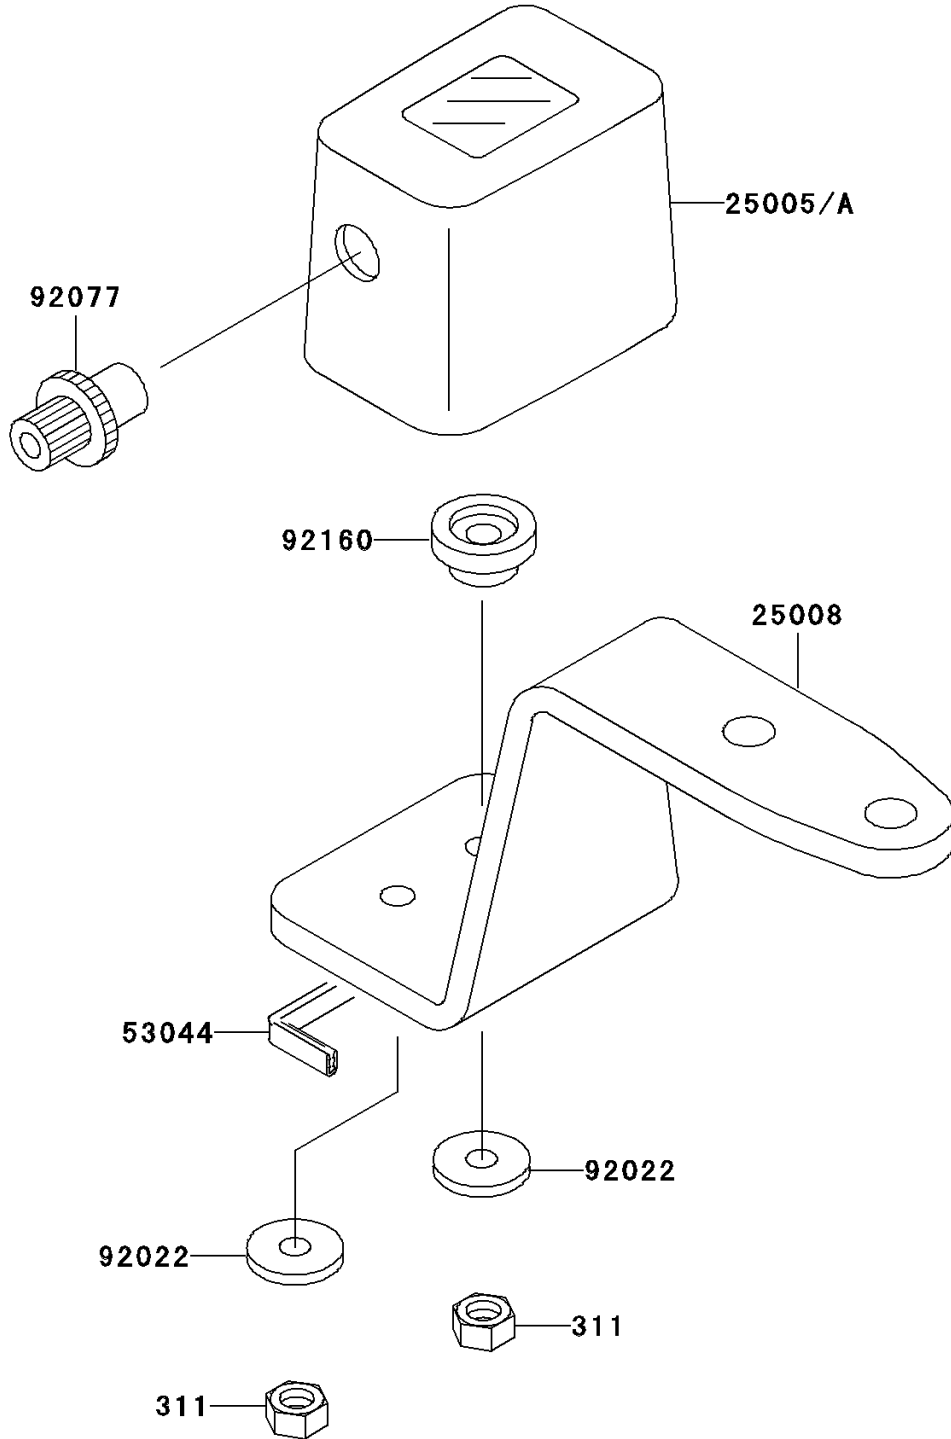

2000 KLX300R PARTS DIAGRAM

Meter(s)

F2530

2000 KLX300R PARTS LIST

Meter(s)

ITEM NAME	PART NUMBER	QUANTITY
NUT-HEX (Ref # 311)	311B0400	2
BRACKET-METER (Ref # 25008)	25008-1196	1
TRIM,L=157 (Ref # 53044)	53044-1276	1
WASHER,4.3X12.5X1 (Ref # 92022)	92022-1888	2
KNOB,TRIP (Ref # 92077)	92077-1114	1
DAMPER (Ref # 92160)	92160-1452	1
SPEEDOMETER,TRIP(MILE) (Ref # 25005)	25005-1548	1
SPEEDOMETER,TRIP(KM) (Ref # 25005A)	25005-1549	1