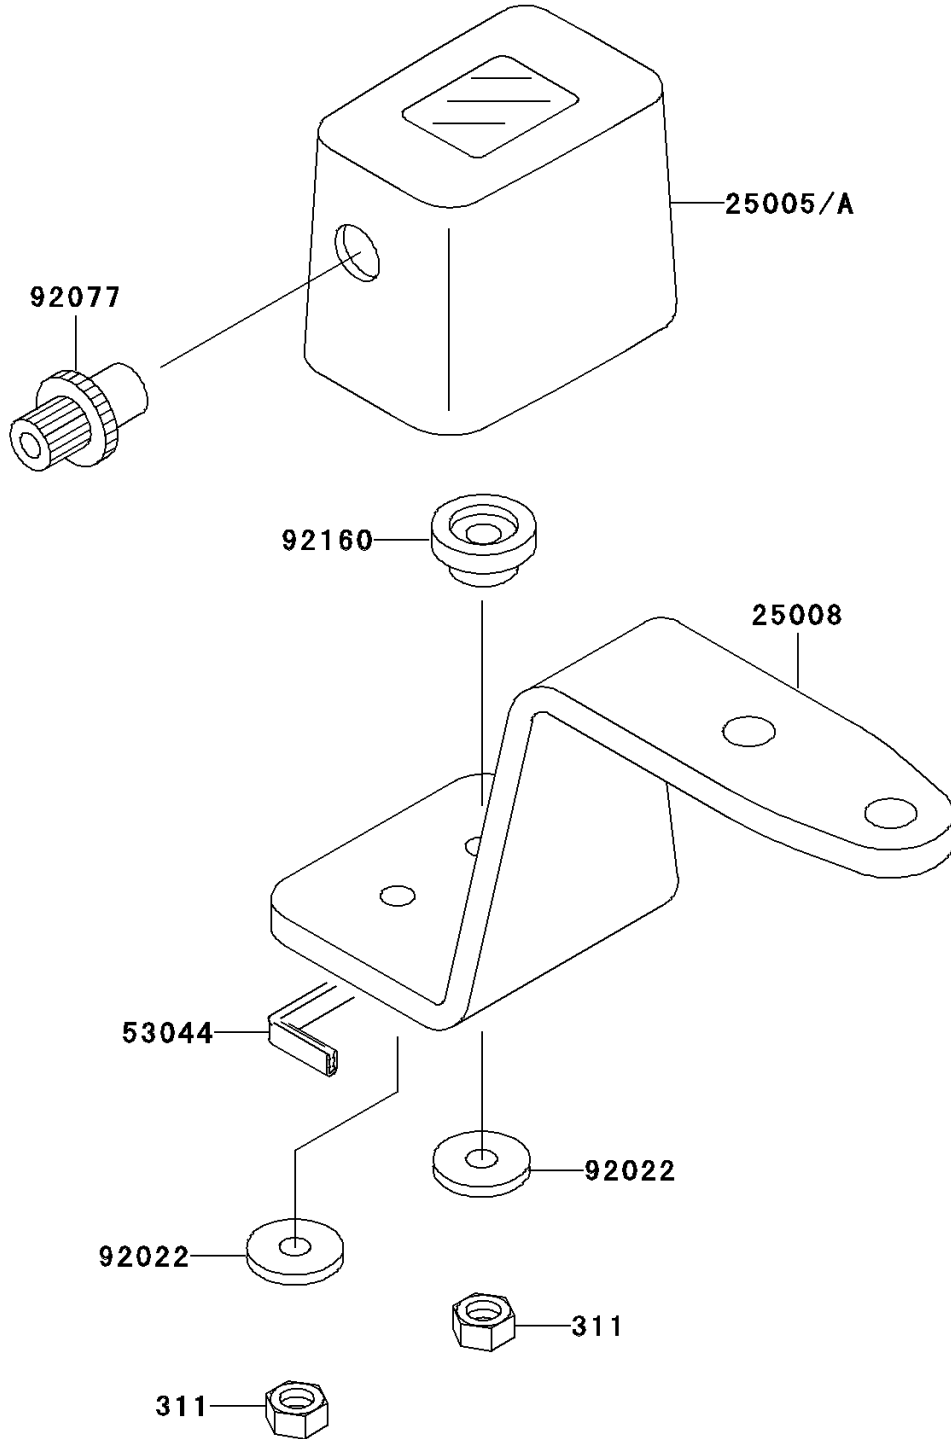

2001 KLX300R PARTS DIAGRAM

Meter(s)

F2530

2001 KLX300R PARTS LIST

Meter(s)

ITEM NAME	PART NUMBER	QUANTITY
NUT-HEX (Ref # 311)	311B0400	2
BRACKET-METER (Ref # 25008)	25008-1196	1
TRIM,L=157 (Ref # 53044)	53044-1276	1
WASHER,4.3X12.5X1 (Ref # 92022)	92022-1888	2
KNOB,TRIP (Ref # 92077)	92077-1114	1
DAMPER (Ref # 92160)	92160-1452	1
SPEEDOMETER,TRIP(MILE) (Ref # 25005)	25005-1548	1
SPEEDOMETER,TRIP(KM) (Ref # 25005A)	25005-1549	1