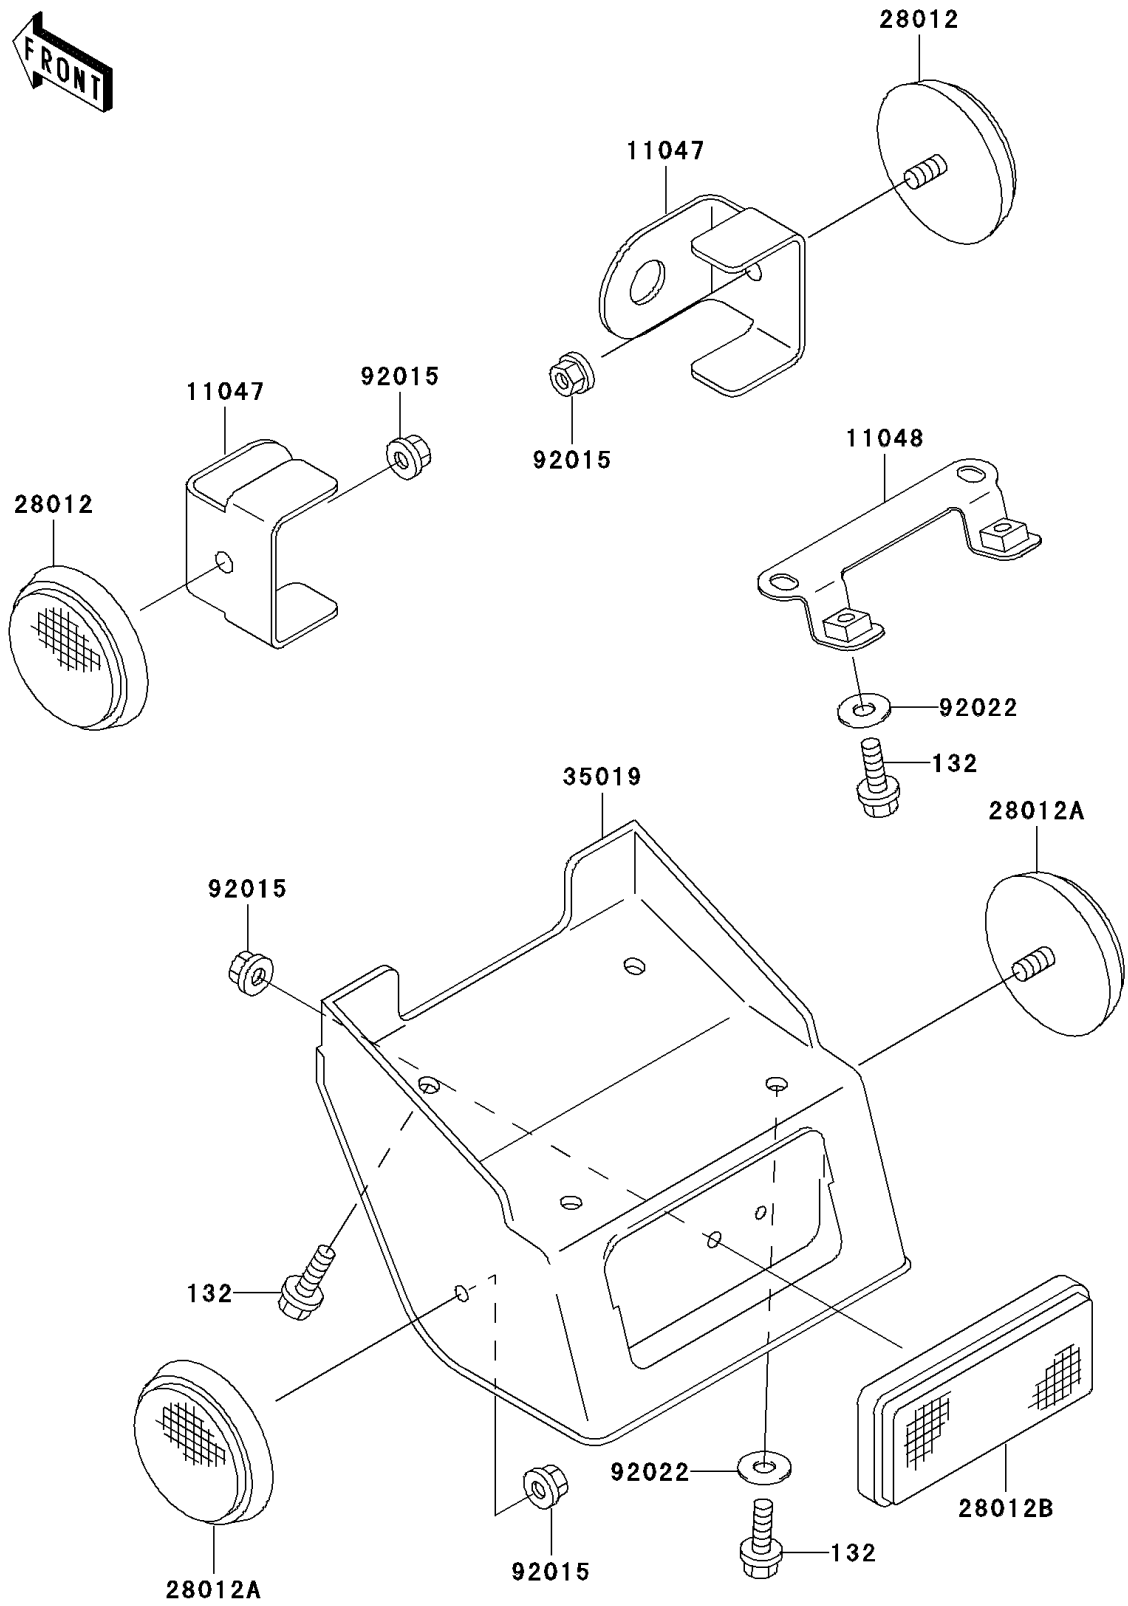

# 1997 KLX300R PARTS DIAGRAM

Reflectors

F2790

# 1997 KLX300R PARTS LIST

## Reflectors

ITEM NAME	PART NUMBER	QUANTITY
BOLT-FLANGED-SMALL (Ref # 132)	132G0610	6
BRACKET,REFLECTOR (Ref # 11047)	11047-1441	2
BRACKET,FLAP (Ref # 11048)	11048-1099	1
REFLECTOR-REFLEX,FR (Ref # 28012)	28012-016	2
REFLECTOR-REFLEX (Ref # 28012A)	28012-1067	2
REFLECTOR-REFLEX (Ref # 28012B)	28012-1077	1
FLAP,RR (Ref # 35019)	35019-1288	1
NUT,FLANGED,5MM (Ref # 92015)	92015-1259	5
WASHER,6.5X16X1.0 (Ref # 92022)	92022-1093	4