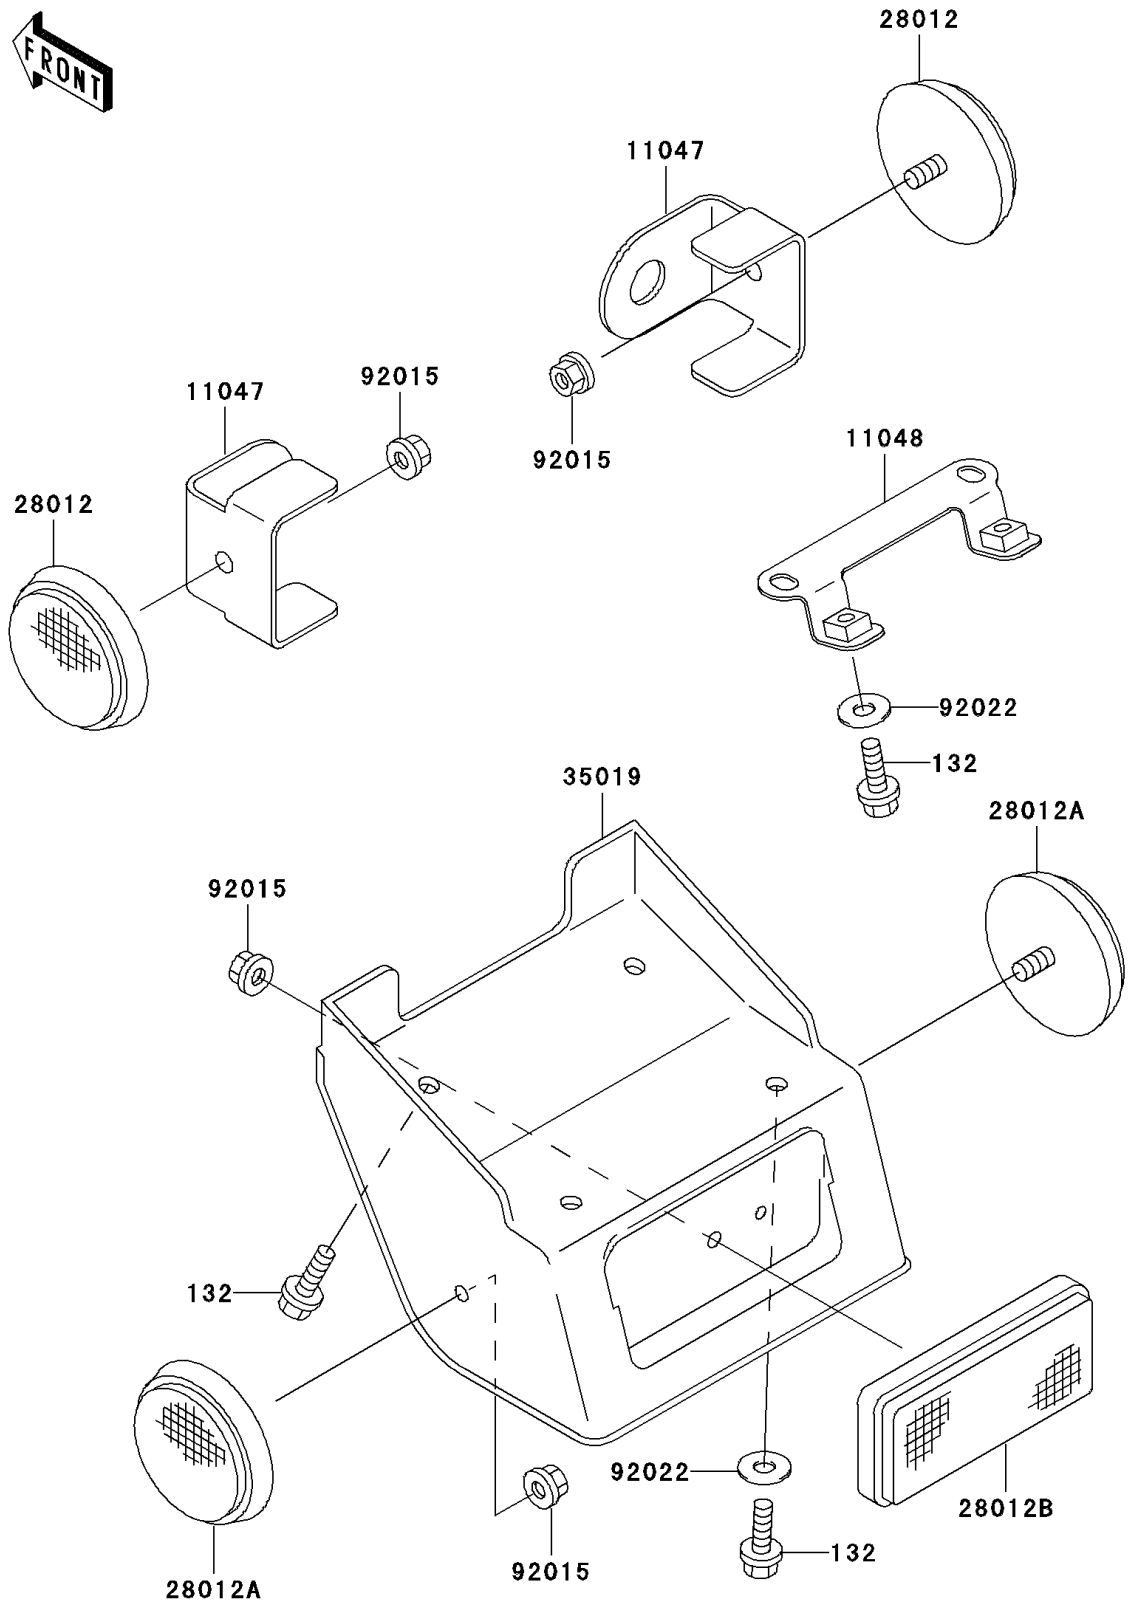

# 2001 KLX300R PARTS DIAGRAM

Reflectors

F2790

## 2001 KLX300R PARTS LIST

### Reflectors

ITEM NAME	PART NUMBER	QUANTITY
BOLT-FLANGED-SMALL (Ref # 132)	132G0610	6
BRACKET,REFLECTOR (Ref # 11047)	11047-1441	2
BRACKET,FLAP (Ref # 11048)	11048-1099	1
REFLECTOR-REFLEX,FR (Ref # 28012)	28012-016	2
REFLECTOR-REFLEX (Ref # 28012A)	28012-1067	2
REFLECTOR-REFLEX (Ref # 28012B)	28012-1077	1
FLAP,RR (Ref # 35019)	35019-1288	1
NUT,FLANGED,5MM (Ref # 92015)	92015-1259	5
WASHER,6.5X16X1.0 (Ref # 92022)	92022-1093	4