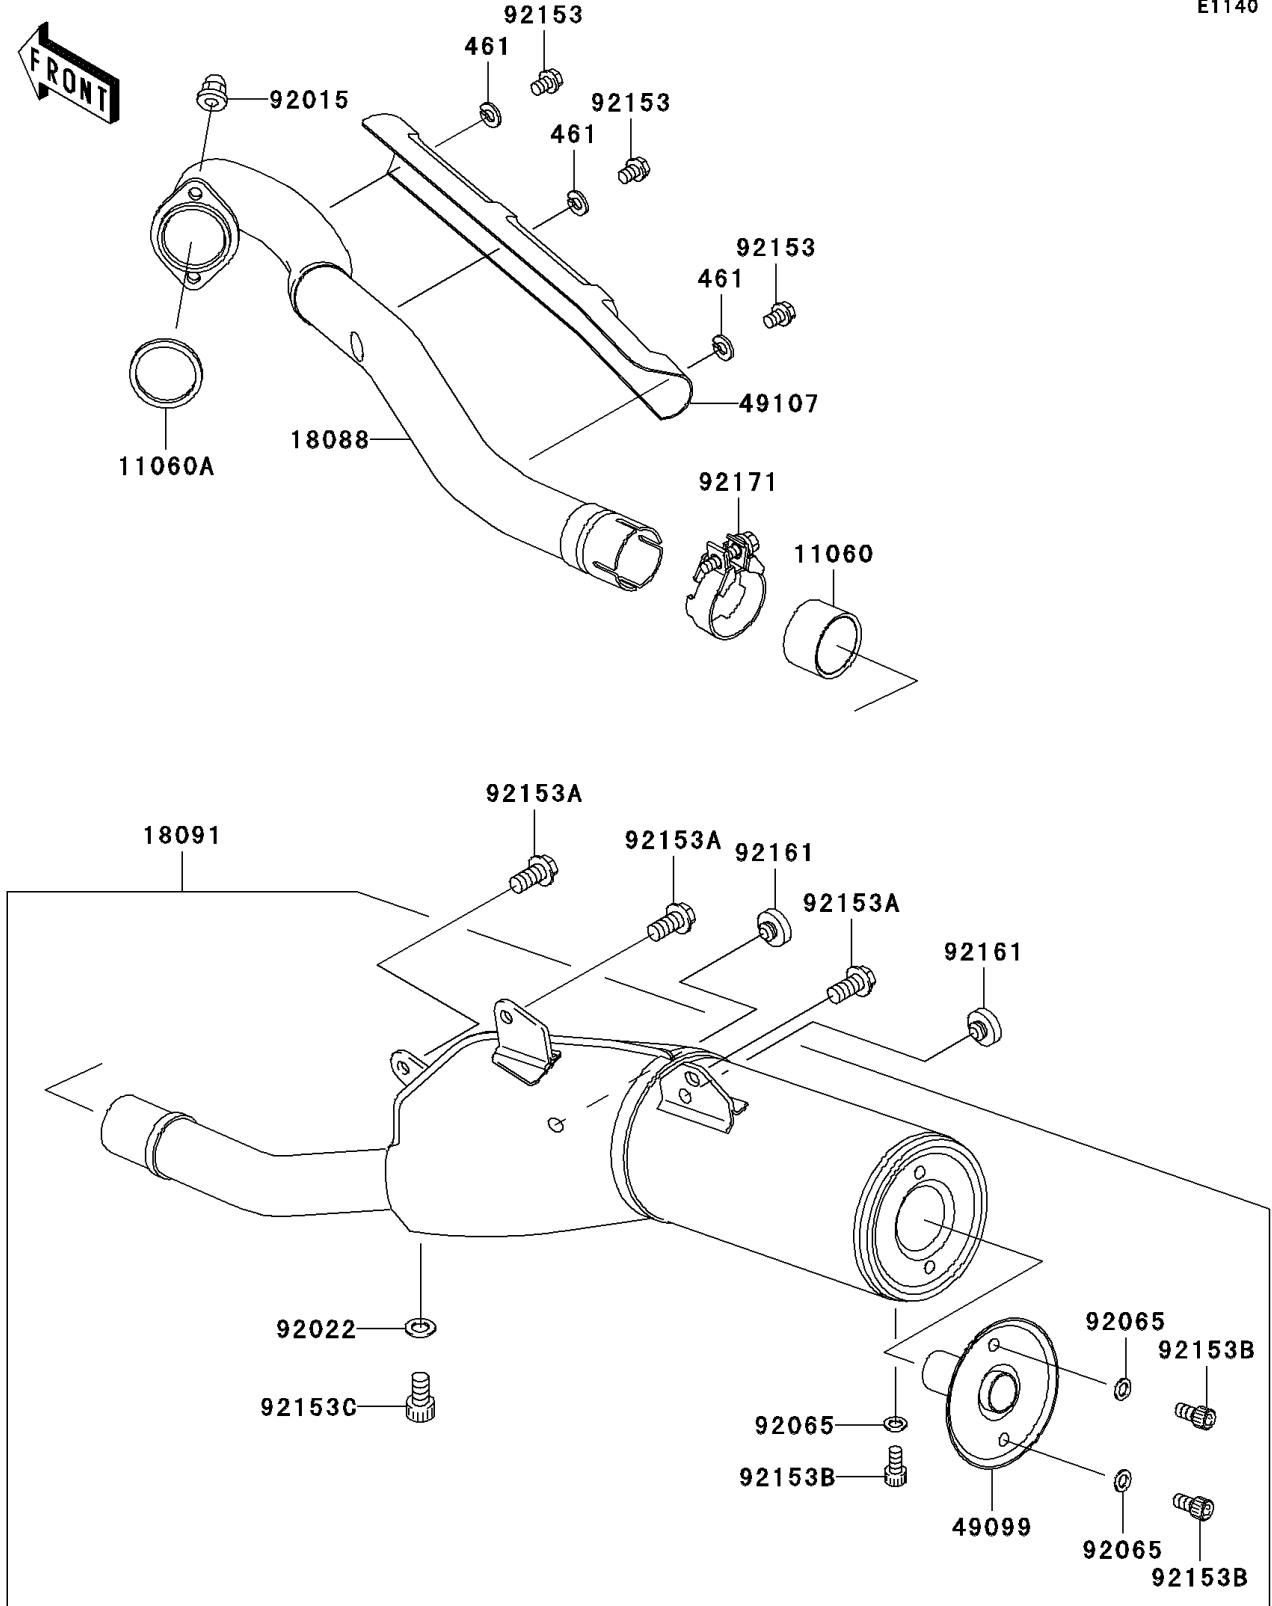

2006 KLX300R PARTS DIAGRAM

Muffler(s)(CA,US)

E1140

2006 KLX300R PARTS LIST

Muffler(s)(CA,US)

ITEM NAME	PART NUMBER	QUANTITY
WASHER-SPRING,6MM (Ref # 461)	461S0600	3
GASKET,MANIFOLD EXHAUST (Ref # 11060)	11060-1068	1
GASKET,EXHAUST PIPE (Ref # 11060A)	11060-1203	1
PIPE-EXHAUST (Ref # 18088)	18088-0034	1
BODY-COMP-MUFFLER (Ref # 18091)	18091-0267	1
BAFFLE-PIPE MUFFLER (Ref # 49099)	49099-1541	1
COVER-EXHAUST PIPE (Ref # 49107)	49107-0062	1
NUT,8MM (Ref # 92015)	92015-1402	2
WASHER,8.2X14X1.0 (Ref # 92022)	92022-1488	1
GASKET (Ref # 92065)	92065-096	3
BOLT,6X8 (Ref # 92153)	92153-0860	3
BOLT,FLANGED,8X16 (Ref # 92153A)	92153-1308	3
BOLT,SOCKET,6X12 (Ref # 92153B)	92153-1347	3
BOLT,SOCKET,8X14 (Ref # 92153C)	92153-1348	1
DAMPER (Ref # 92161)	92161-0336	2
CLAMP,MUFFLER,BLACK (Ref # 92171)	92171-0564	1