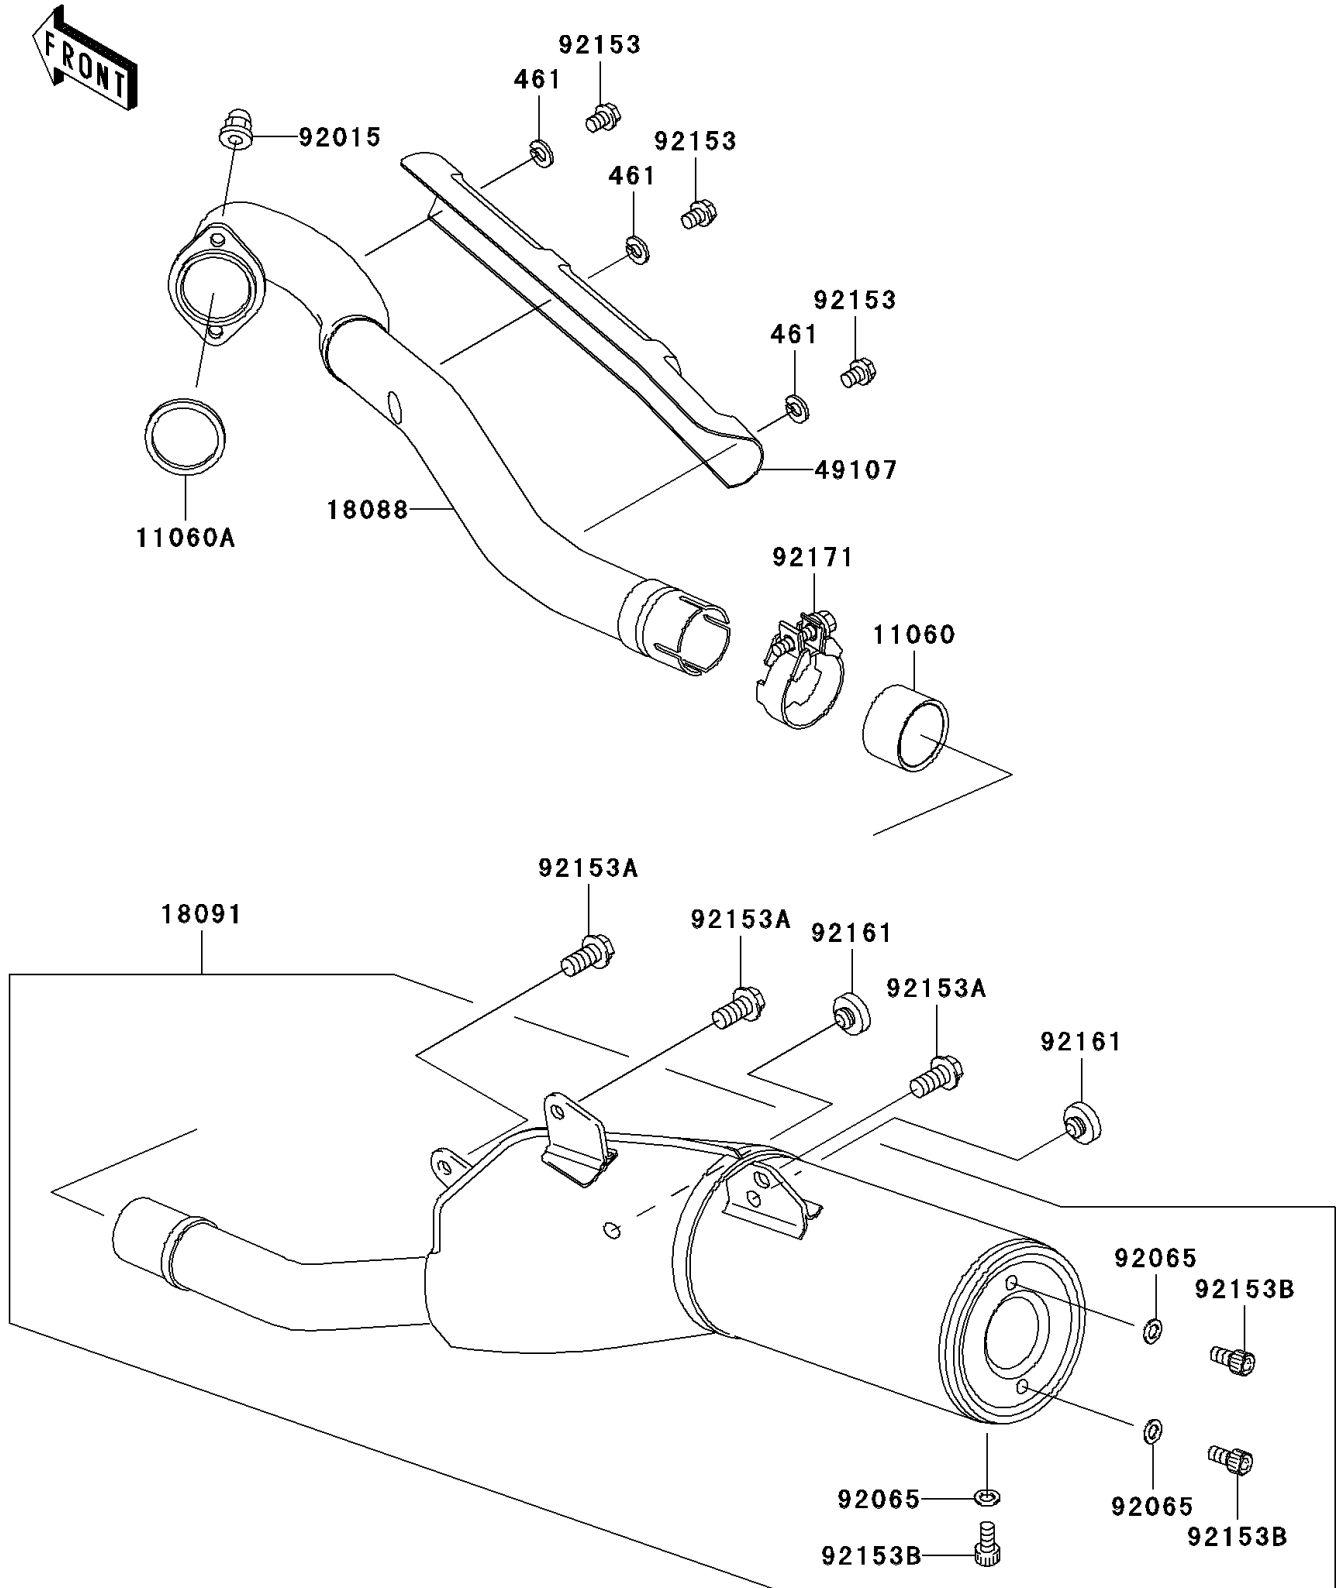

2006 KLX300R PARTS DIAGRAM

Muffler(s)(CN)

E1140A

2006 KLX300R PARTS LIST

Muffler(s)(CN)

ITEM NAME	PART NUMBER	QUANTITY
WASHER-SPRING,6MM (Ref # 461)	461S0600	3
GASKET,MANIFOLD EXHAUST (Ref # 11060)	11060-1068	1
GASKET,EXHAUST PIPE (Ref # 11060A)	11060-1203	1
PIPE-EXHAUST (Ref # 18088)	18088-0034	1
BODY-COMP-MUFFLER (Ref # 18091)	18091-0268	1
COVER-EXHAUST PIPE (Ref # 49107)	49107-0062	1
NUT,8MM (Ref # 92015)	92015-1402	2
GASKET (Ref # 92065)	92065-096	3
BOLT,6X8 (Ref # 92153)	92153-0860	3
BOLT,FLANGED,8X16 (Ref # 92153A)	92153-1308	3
BOLT,SOCKET,6X12 (Ref # 92153B)	92153-1347	3
DAMPER (Ref # 92161)	92161-0336	2
CLAMP,MUFFLER,BLACK (Ref # 92171)	92171-0564	1