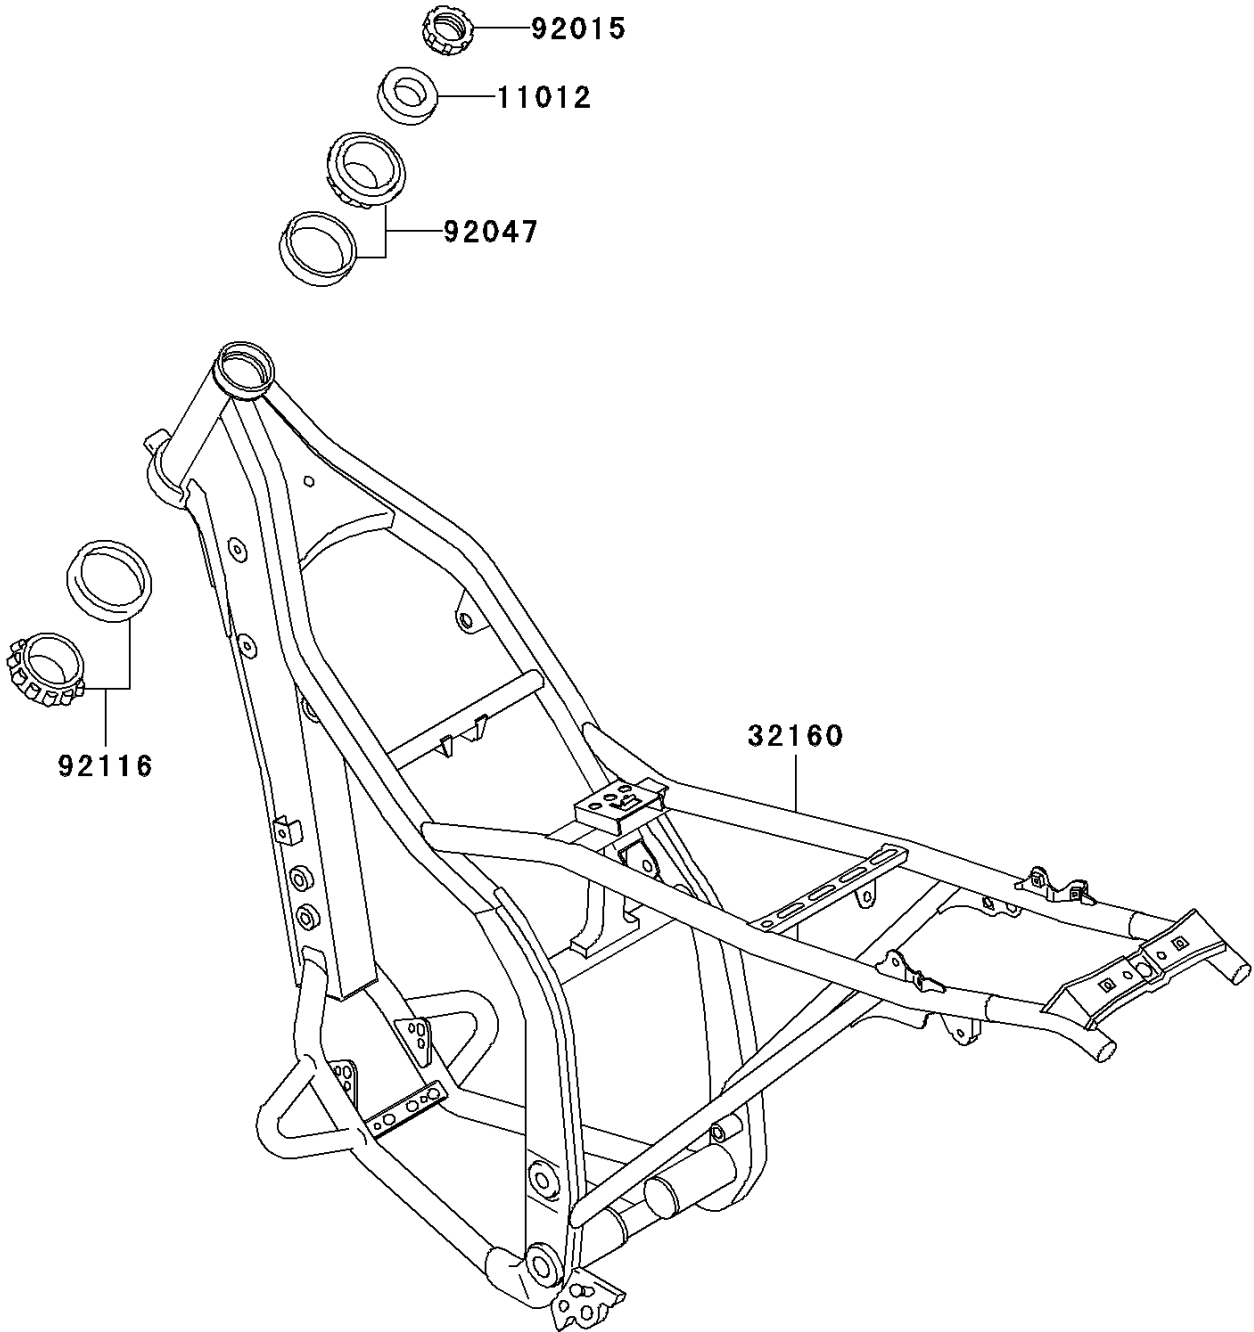

2006 KLX300R PARTS DIAGRAM

Frame

F2120

2006 KLX300R PARTS LIST

Frame

ITEM NAME	PART NUMBER	QUANTITY
CAP,STEERING STEM (Ref # 11012)	11012-1762	1
FRAME-COMP,P.SILVER (Ref # 32160)	32160-1757-458	1
NUT,25MM,T=12 (Ref # 92015)	92015-1546	1
RACE,ROLLER,32005JR RS (Ref # 92047)	92047-017	1
BEARING-ROLLER,HI-CAP32006JRRS (Ref # 92116)	92116-1069	1