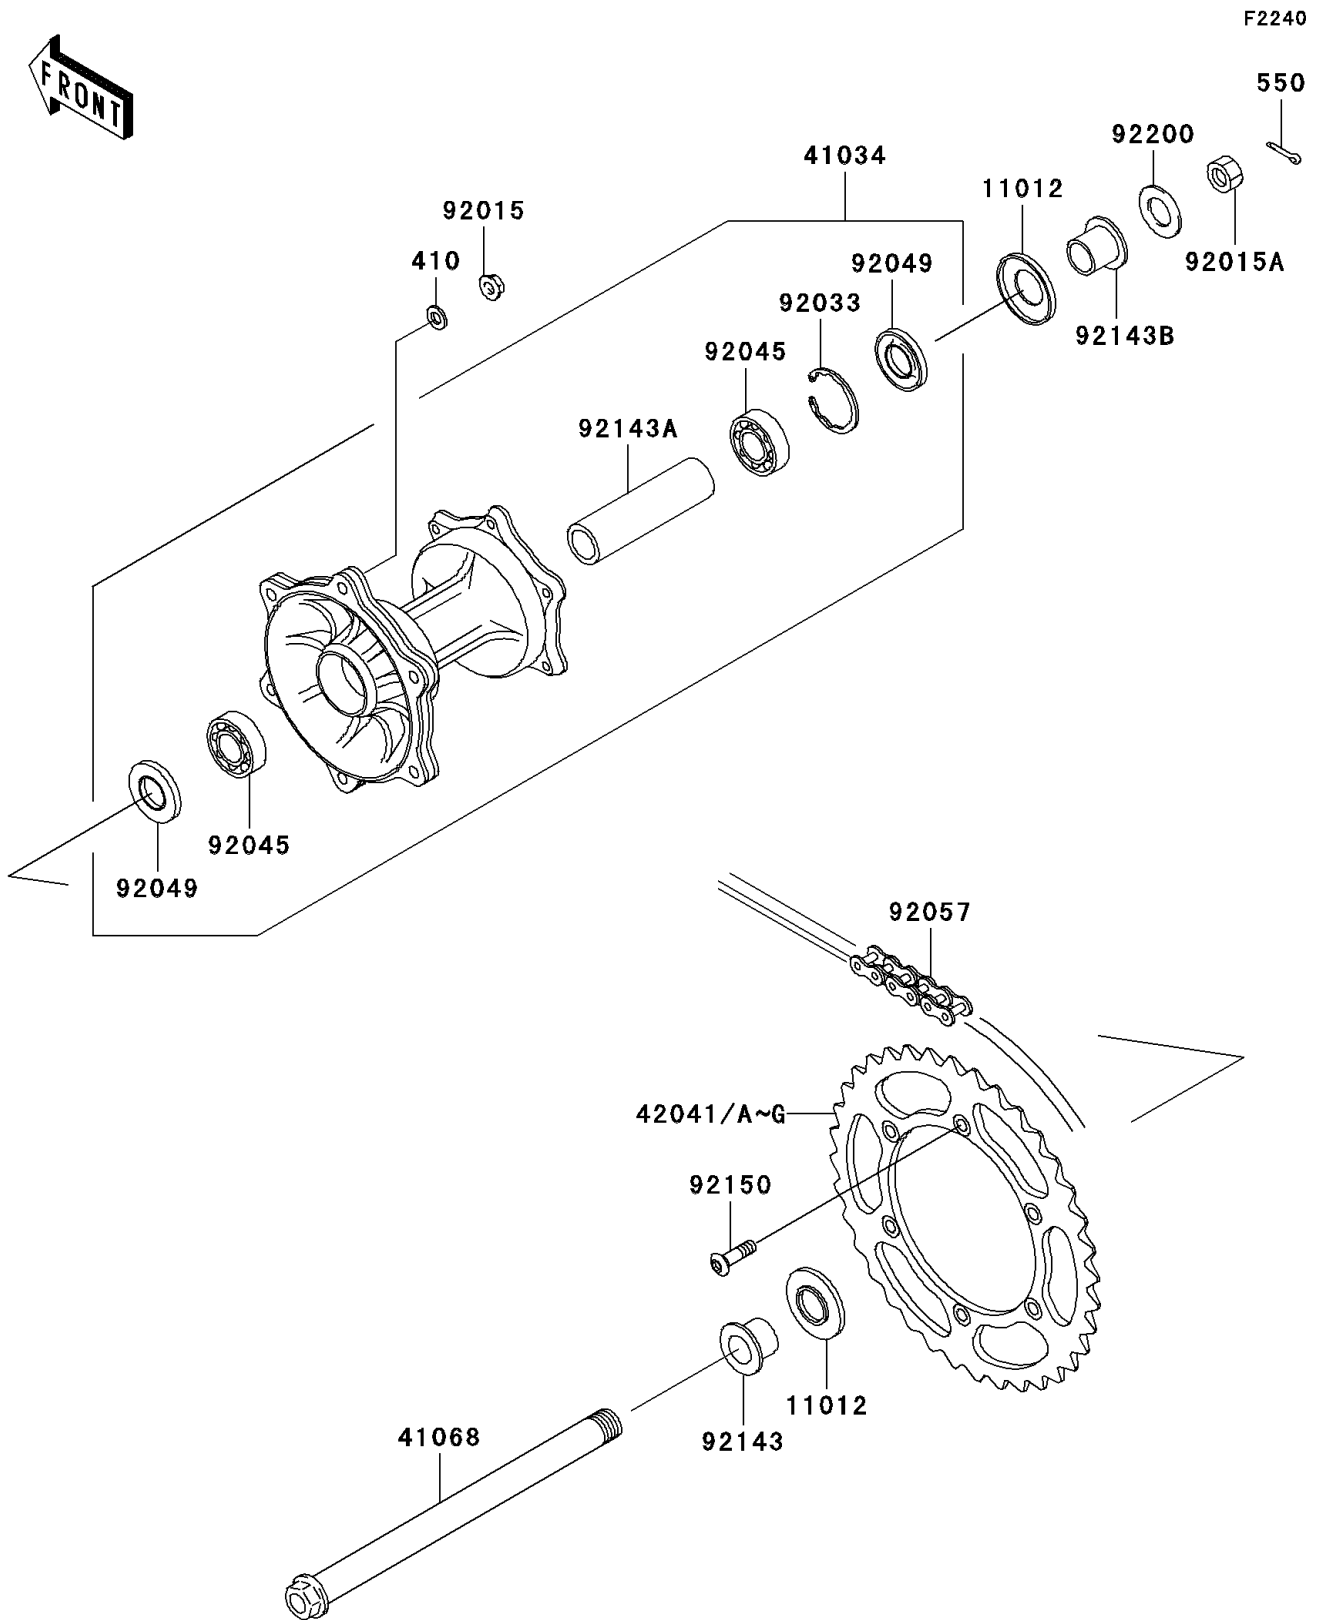

2007 KLX300R PARTS DIAGRAM

Rear Hub

2007 KLX300R PARTS LIST

Rear Hub

ITEM NAME	PART NUMBER	QUANTITY
WASHER-PLAIN-SMALL,8MM (Ref # 410)	410B0800	6
PIN-COTTER,3.0X25 (Ref # 550)	550D3025	1
CAP,AXLE (Ref # 11012)	11012-1581	2
DRUM-ASSY,REAR BRAKE (Ref # 41034)	41034-1216	1
AXLE,RR (Ref # 41068)	41068-0014	1
SPROCKET-HUB,46T (Ref # 42041)	42041-1381	1
SPROCKET-HUB,47T (Ref # 42041A)	42041-1382	1
SPROCKET-HUB,48T (Ref # 42041B)	42041-1383	1
SPROCKET-HUB,49T (Ref # 42041C)	42041-1384	1
SPROCKET-HUB,50T (Ref # 42041D)	42041-1408	1
SPROCKET-HUB,45T (Ref # 42041E)	42041-1413	1
SPROCKET-HUB,51T (Ref # 42041F)	42041-1428	1
SPROCKET-HUB,52T (Ref # 42041G)	42041-1429	1
NUT,8MM (Ref # 92015)	92015-1432	6
NUT,LOCK,20MM (Ref # 92015A)	92015-1770	1
RING-SNAP,42MM (Ref # 92033)	92033-1041	1
BEARING-BALL,6004X8JRLX2/3A (Ref # 92045)	92045-1239	2
SEAL-OIL,BJNC2 25425 (Ref # 92049)	92049-1203	2
CHAIN,DID520VL2X110L,ENDLESS (Ref # 92057)	92057-1410	1
COLLAR,RR AXLE,L=22 (Ref # 92143)	92143-1259	1
COLLAR,RR BRAKE DRUM,L=105 (Ref # 92143A)	92143-1402	1
COLLAR,RR AXLE,RH,L=20 (Ref # 92143B)	92143-1840	1
BOLT,SOCKET,8X28 (Ref # 92150)	92150-1978	6
WASHER,20.2X36X2 (Ref # 92200)	92200-1146	1