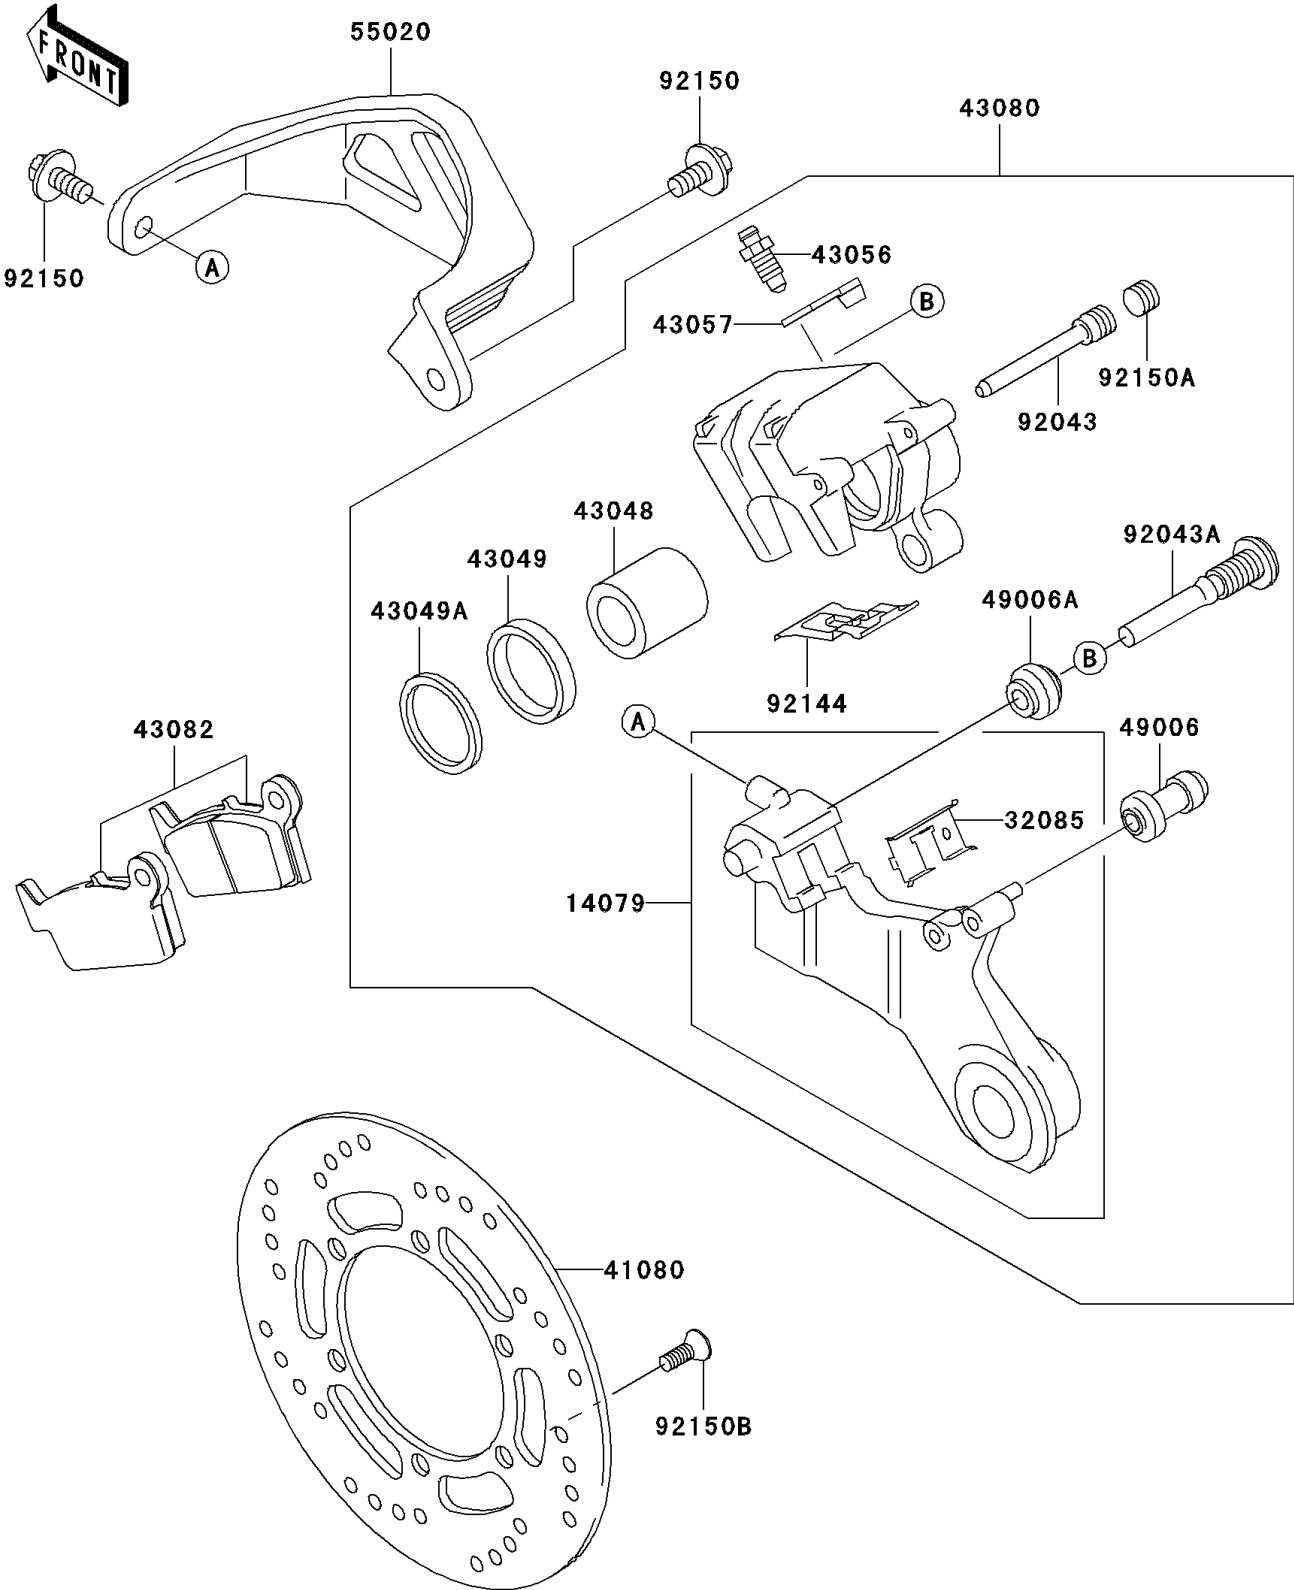

2006 KLX300R PARTS DIAGRAM

Rear Brake

F2294

2006 KLX300R PARTS LIST

Rear Brake

ITEM NAME	PART NUMBER	QUANTITY
HOLDER-ASSY,REAR CALIPER (Ref # 14079)	14079-1105	1
STOPPER,PAD (Ref # 32085)	32085-1386	1
DISC,RR,SILVER (Ref # 41080)	41080-0050-CM	1
PISTON-CALIPER (Ref # 43048)	43048-1068	1
PACKING,PISTON SEAL (Ref # 43049)	43049-1060	1
PACKING,PISTON SEAL (Ref # 43049A)	43049-1061	1
BREATHER (Ref # 43056)	43056-1055	1
CAP-BREATHER (Ref # 43057)	43057-1001	1
CALIPER-SUB-ASSY,RR (Ref # 43080)	43080-5120	1
PAD-ASSY-BRAKE (Ref # 43082)	43082-1173	1
BOOT,CALIPER (Ref # 49006)	49006-1088	1
BOOT,CALIPER (Ref # 49006A)	49006-1242	1
GUARD,RR CALIPER,WHITE (Ref # 55020)	55020-1488-RZ	1
PIN,HANGER (Ref # 92043)	92043-1507	1
PIN (Ref # 92043A)	92043-1508	1
SPRING,PAD (Ref # 92144)	92144-1819	1
BOLT,6X14 (Ref # 92150)	92150-1340	2
BOLT,PLUG (Ref # 92150A)	92150-1692	1
BOLT,DISC PLATE,8X15 (Ref # 92150B)	92150-1811	6