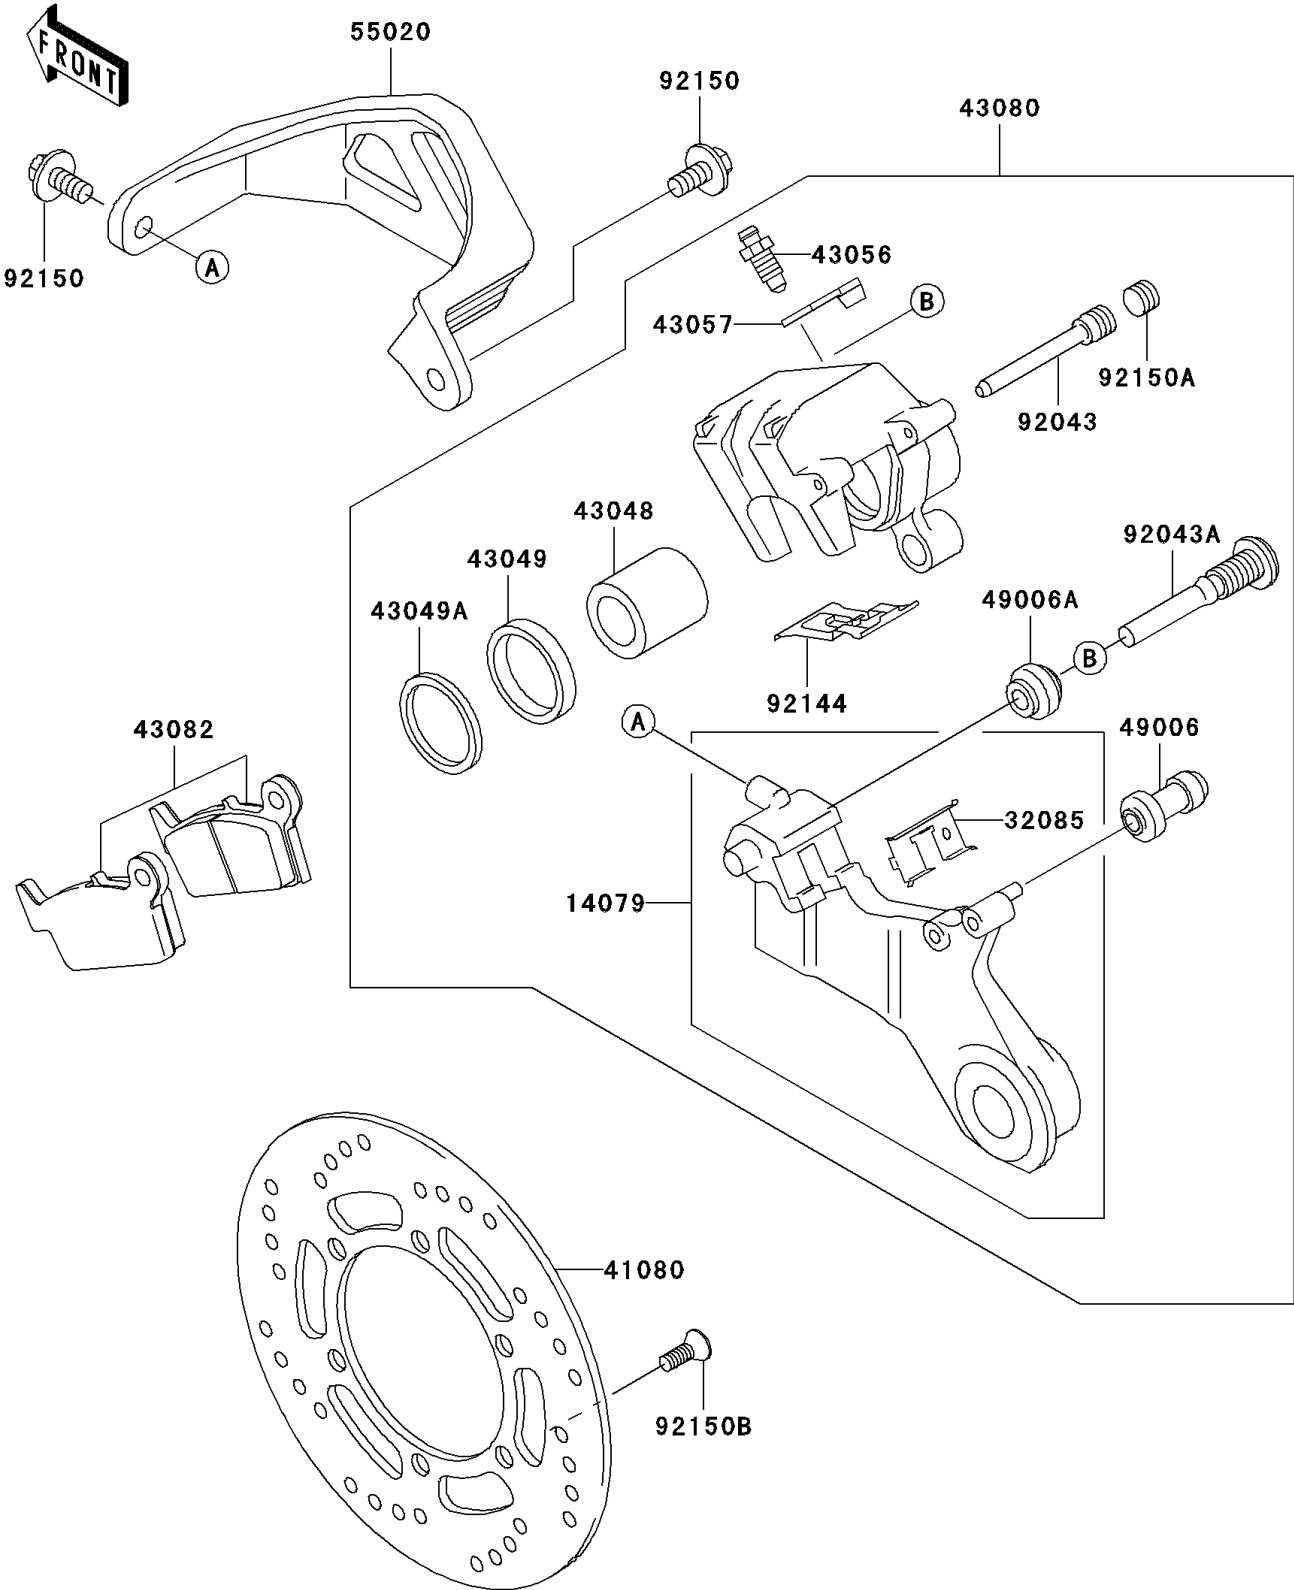

2007 KLX300R PARTS DIAGRAM

Rear Brake

F2294

2007 KLX300R PARTS LIST

Rear Brake

ITEM NAME	PART NUMBER	QUANTITY
HOLDER-ASSY,REAR CALIPER (Ref # 14079)	14079-1105	1
STOPPER,PAD (Ref # 32085)	32085-1386	1
DISC,RR,SILVER (Ref # 41080)	41080-0050-CM	1
PISTON-CALIPER (Ref # 43048)	43048-1068	1
PACKING,PISTON SEAL (Ref # 43049)	43049-1060	1
PACKING,PISTON SEAL (Ref # 43049A)	43049-1061	1
BREATHER (Ref # 43056)	43056-1055	1
CAP-BREATHER (Ref # 43057)	43057-1001	1
CALIPER-SUB-ASSY,RR (Ref # 43080)	43080-5120	1
PAD-ASSY-BRAKE (Ref # 43082)	43082-1173	1
BOOT,CALIPER (Ref # 49006)	49006-1088	1
BOOT,CALIPER (Ref # 49006A)	49006-1242	1
GUARD,RR CALIPER,WHITE (Ref # 55020)	55020-1488-RZ	1
PIN,HANGER (Ref # 92043)	92043-1507	1
PIN (Ref # 92043A)	92043-1508	1
SPRING,PAD (Ref # 92144)	92144-1819	1
BOLT,6X14 (Ref # 92150)	92150-1340	2
BOLT,PLUG (Ref # 92150A)	92150-1692	1
BOLT,DISC PLATE,8X15 (Ref # 92150B)	92150-1811	6