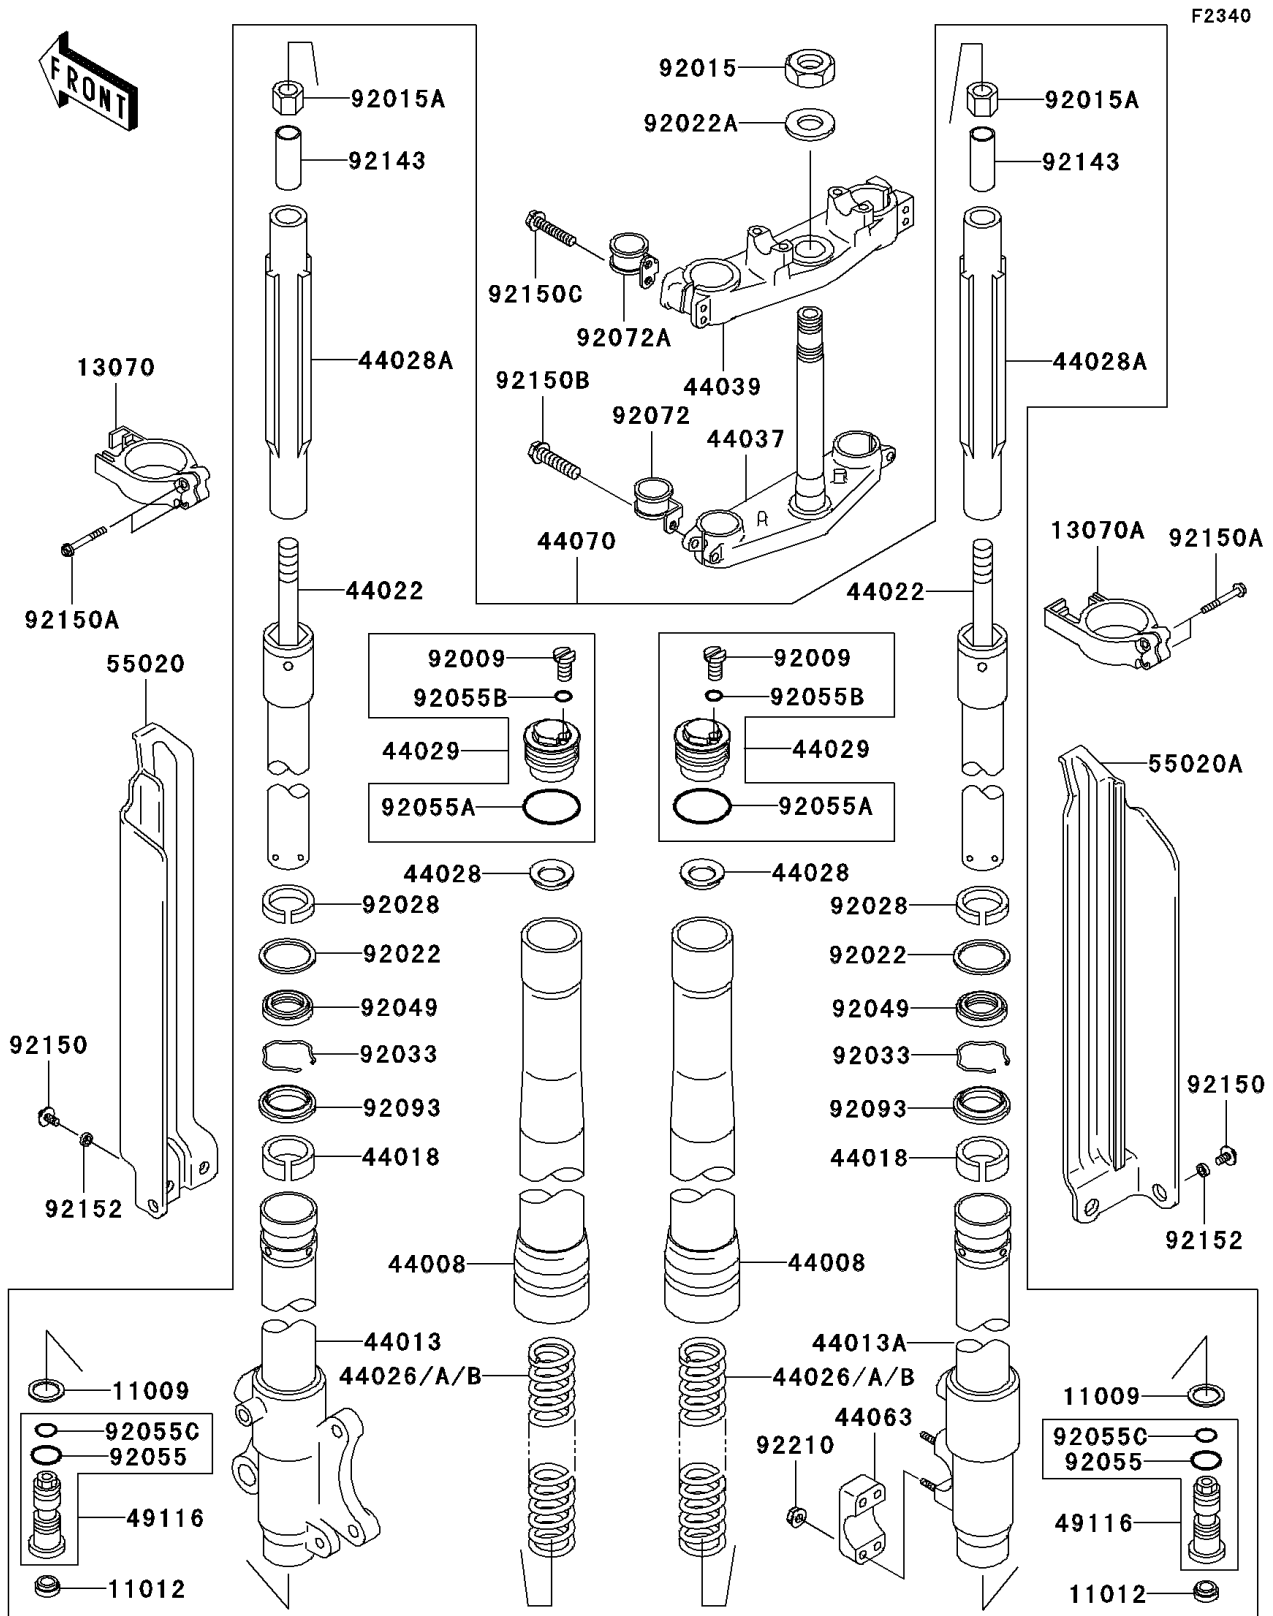

# 2006 KLX300R PARTS DIAGRAM

Front Fork(A6F)

### Front Fork(A6F)

ITEM NAME	PART NUMBER	QUANTITY
GASKET,FORK CYLINDER BOLT (Ref # 11009)	11009-1592	2
CAP,FORK CYLINDER (Ref # 11012)	11012-1381	2
GUIDE,FORK,LH,WHITE (Ref # 13070)	13070-1263-RZ	1
GUIDE,FORK,RH,WHITE (Ref # 13070A)	13070-1264-RZ	1
PIPE-FORK OUTER,GOLD (Ref # 44008)	44008-1028-828	2
PIPE-FORK INNER,LH (Ref # 44013)	44013-1387	1
PIPE-FORK INNER,RH (Ref # 44013A)	44013-1388	1
PISTON-FORK,INNER PIPE (Ref # 44018)	44018-1056	2
CYLINDER-FORK (Ref # 44022)	44022-1314	2
SPRING-FRONT FORK,K=3.43N/MM (Ref # 44026)	44026-1551	2
SPRING-FRONT FORK,K=3.63N/MM (Ref # 44026A)	44026-1552	2
SPRING-FRONT FORK,K=3.725N/MM (Ref # 44026B)	44026-1603	2
GUIDE-FORK SPRING (Ref # 44028)	44028-1081	2
GUIDE-FORK SPRING (Ref # 44028A)	44028-1084	2
SEAT-FORK SPRING (Ref # 44029)	44029-1149	2
HOLDER-FORK UNDER (Ref # 44037)	44037-1291	1
HOLDER-FORK UPPER (Ref # 44039)	44039-1240	1
HOLDER-FRONT AXLE (Ref # 44063)	44063-1056	1
DAMPER-ASSY,FORK,GOLD (Ref # 44070)	44070-1565-828	1
VALVE-ASSY,FORK (Ref # 49116)	49116-1145	2
GUARD,FORK,LH,WHITE (Ref # 55020)	55020-0196-RZ	1
GUARD,FORK,RH,WHITE (Ref # 55020A)	55020-0199-RZ	1
SCREW (Ref # 92009)	92009-1568	2
NUT,STEERING STEM,22MM (Ref # 92015)	92015-1653	1
NUT (Ref # 92015A)	92015-1839	2
WASHER (Ref # 92022)	92022-1299	2
WASHER,STEERING STEM (Ref # 92022A)	92022-1873	1
BUSHING (Ref # 92028)	92028-1581	2
RING-SNAP (Ref # 92033)	92033-1077	2