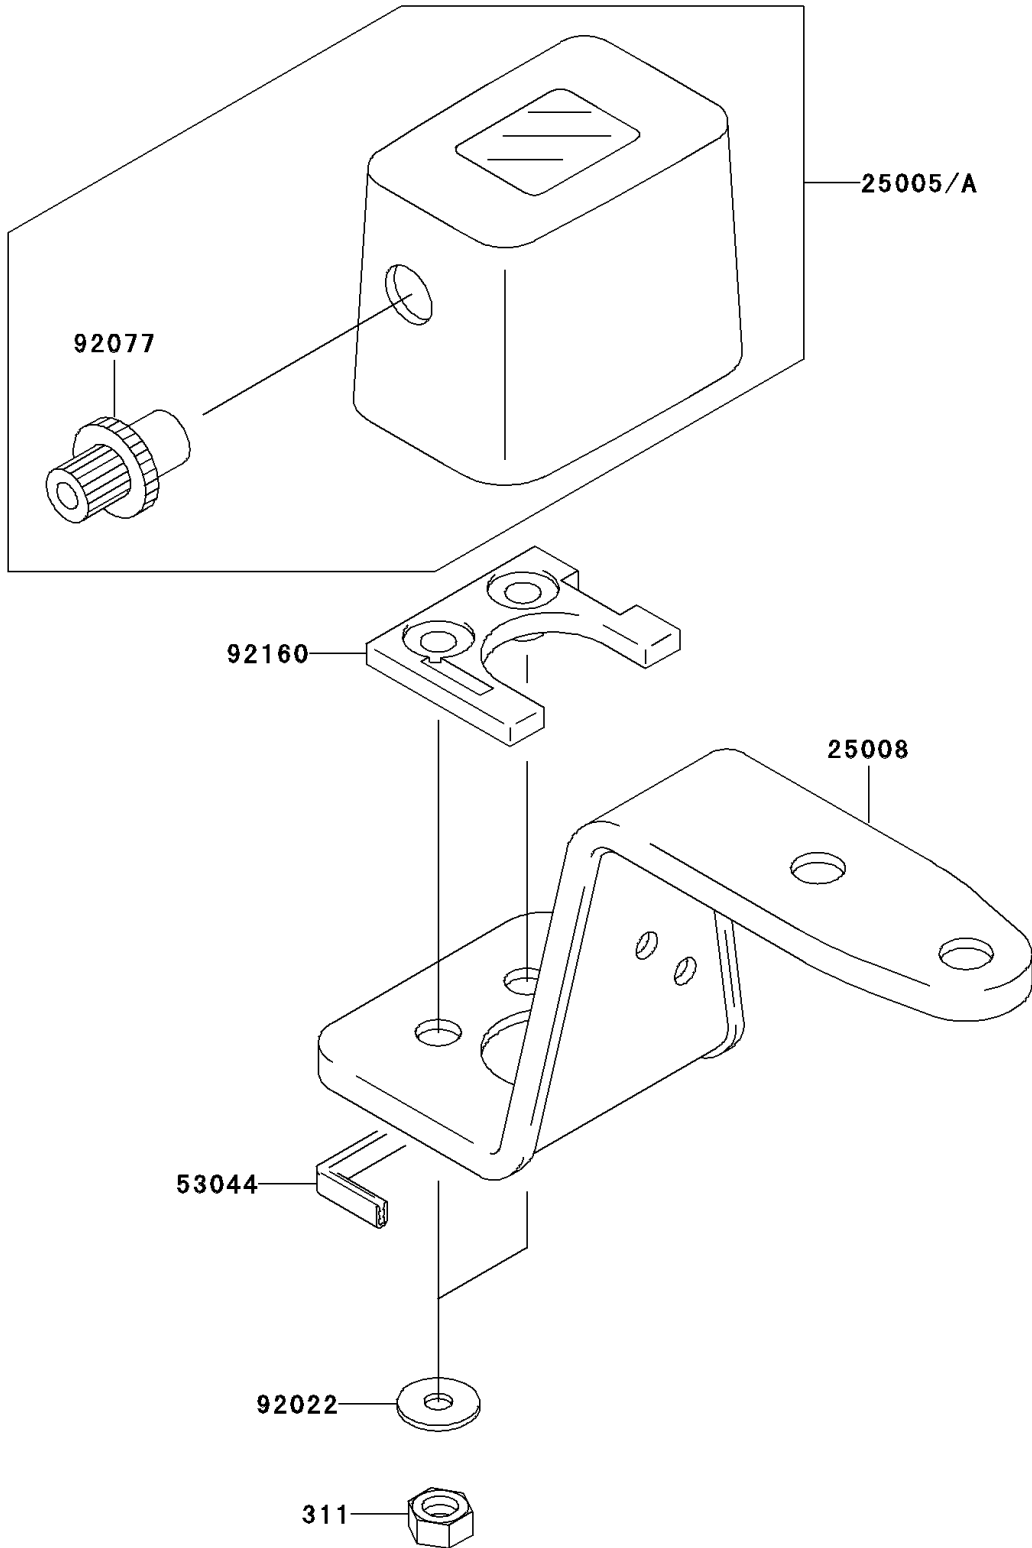

2006 KLX300R PARTS DIAGRAM

Meter(s)

F2530

2006 KLX300R PARTS LIST

Meter(s)

ITEM NAME	PART NUMBER	QUANTITY
NUT-HEX (Ref # 311)	311B0400	2
BRACKET-METER (Ref # 25008)	25008-1196	1
TRIM,L=157 (Ref # 53044)	53044-1276	1
WASHER,4.3X12.5X1 (Ref # 92022)	92022-1888	2
KNOB,TRIP (Ref # 92077)	92077-1114	1
DAMPER (Ref # 92160)	92160-1452	1
SPEEDOMETER,TRIP(MILE) (Ref # 25005)	25005-1548	1
SPEEDOMETER,TRIP(KM) (Ref # 25005A)	25005-1549	1