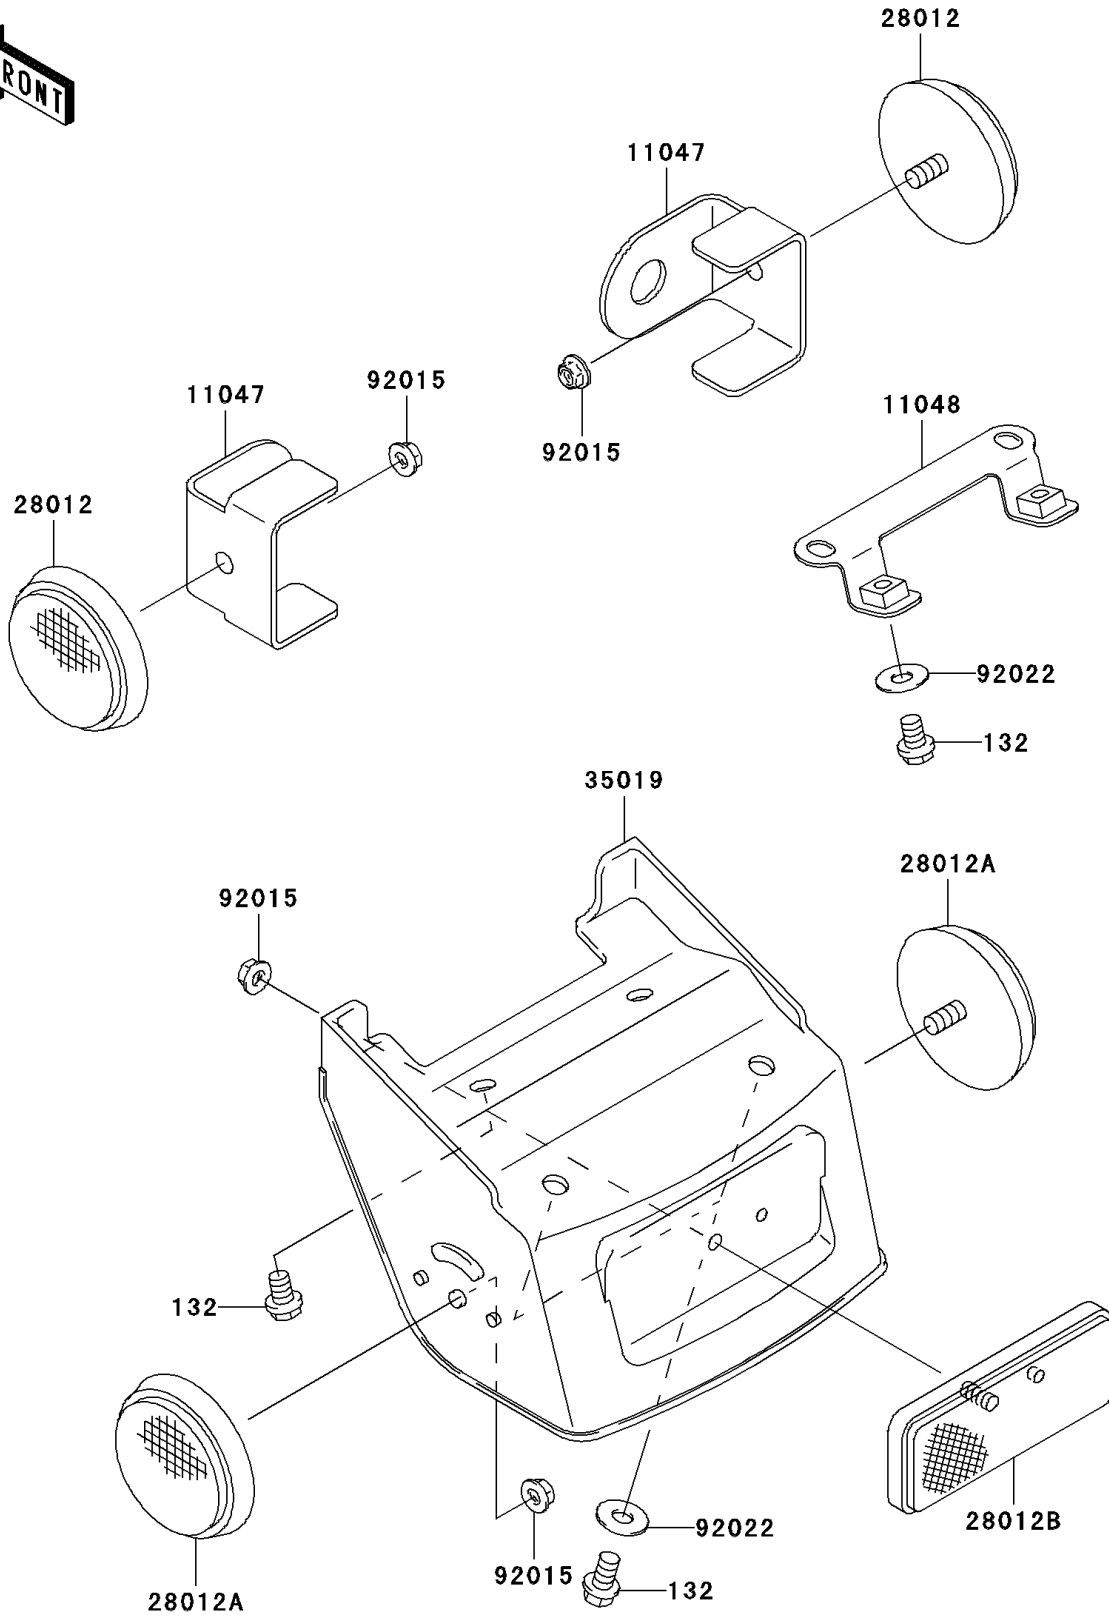

# 2006 KLX300R PARTS DIAGRAM

Reflectors(CN)

F2790

## 2006 KLX300R PARTS LIST

### Reflectors(CN)

ITEM NAME	PART NUMBER	QUANTITY
BOLT-FLANGED-SMALL,6X10 (Ref # 132)	132G0610	6
BRACKET,REFLECTOR (Ref # 11047)	11047-1441	2
BRACKET,FLAP (Ref # 11048)	11048-1099	1
REFLECTOR-REFLEX,FR (Ref # 28012)	28012-016	2
REFLECTOR-REFLEX (Ref # 28012A)	28012-1067	2
REFLECTOR-REFLEX (Ref # 28012B)	28012-1077	1
FLAP,RR (Ref # 35019)	35019-0031	1
NUT,FLANGED,5MM (Ref # 92015)	92015-1259	5
WASHER,6.5X16X1.0 (Ref # 92022)	92022-1093	4