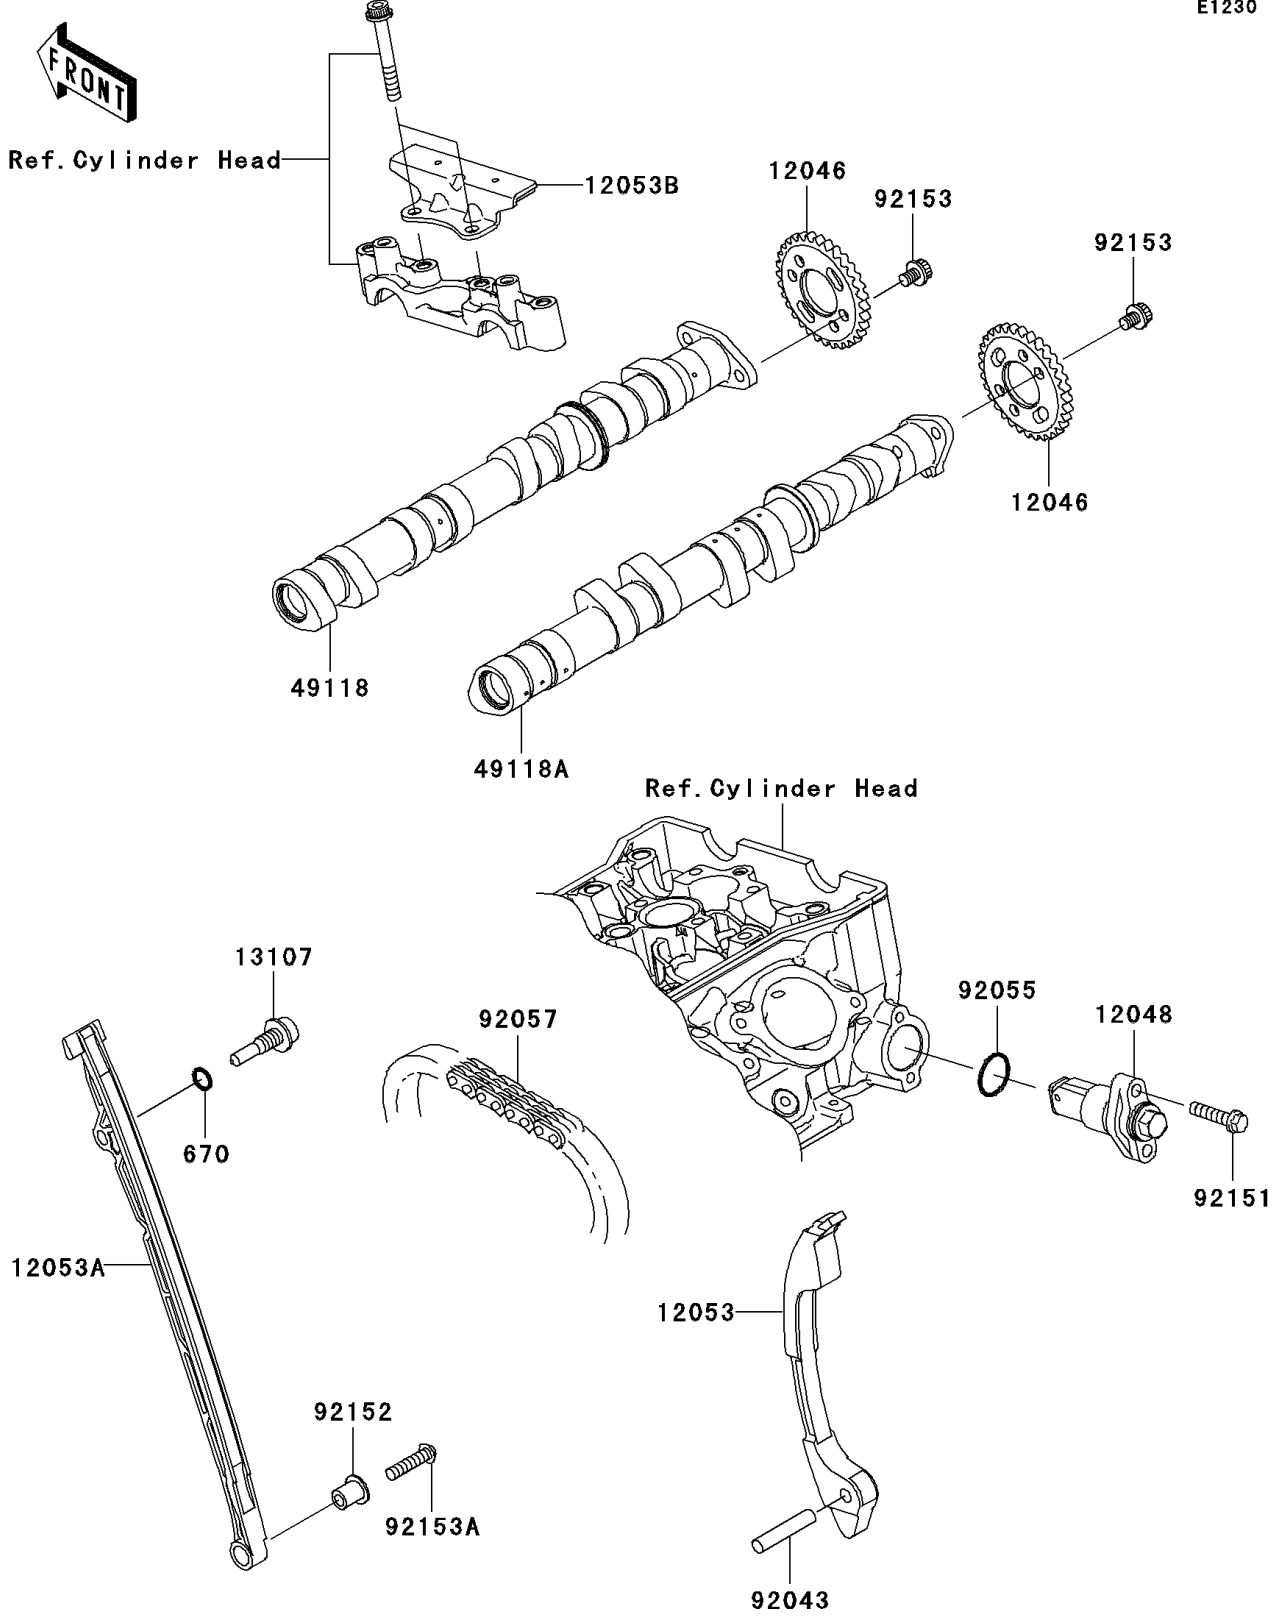

2010 Ninja® ZX™-6R PARTS DIAGRAM

Camshaft(s)/Tensioner

E1230

2010 Ninja® ZX™-6R PARTS LIST

Camshaft(s)/Tensioner

ITEM NAME	PART NUMBER	QUANTITY
SPROCKET,32T (Ref # 12046)	12046-0073	2
TENSIONER-ASSY (Ref # 12048)	12048-1181	1
GUIDE-CHAIN,RR (Ref # 12053)	12053-0085	1
GUIDE-CHAIN,FR (Ref # 12053A)	12053-0158	1
GUIDE-CHAIN,UPP (Ref # 12053B)	12053-0159	1
SHAFT,CHAIN GUIDE (Ref # 13107)	13107-0157	1
CAMSHAFT-COMP,EXHAUST (Ref # 49118)	49118-0137	1
CAMSHAFT-COMP,INTAKE (Ref # 49118A)	49118-0153	1
O RING,9MM (Ref # 670)	670D1509	1
PIN,7X36.4 (Ref # 92043)	92043-0114	1
RING-O,18.8X1.9 (Ref # 92055)	92055-086	1
CHAIN,CAM (Ref # 92057)	92057-1531	1
BOLT,FLANGED-SMALL,6X25 (Ref # 92151)	92151-1930	2
COLLAR (Ref # 92152)	92152-0413	1
BOLT,FLANGED,6X8 (Ref # 92153)	92153-0455	4
BOLT,TORX,6X25 (Ref # 92153A)	92153-1640	1