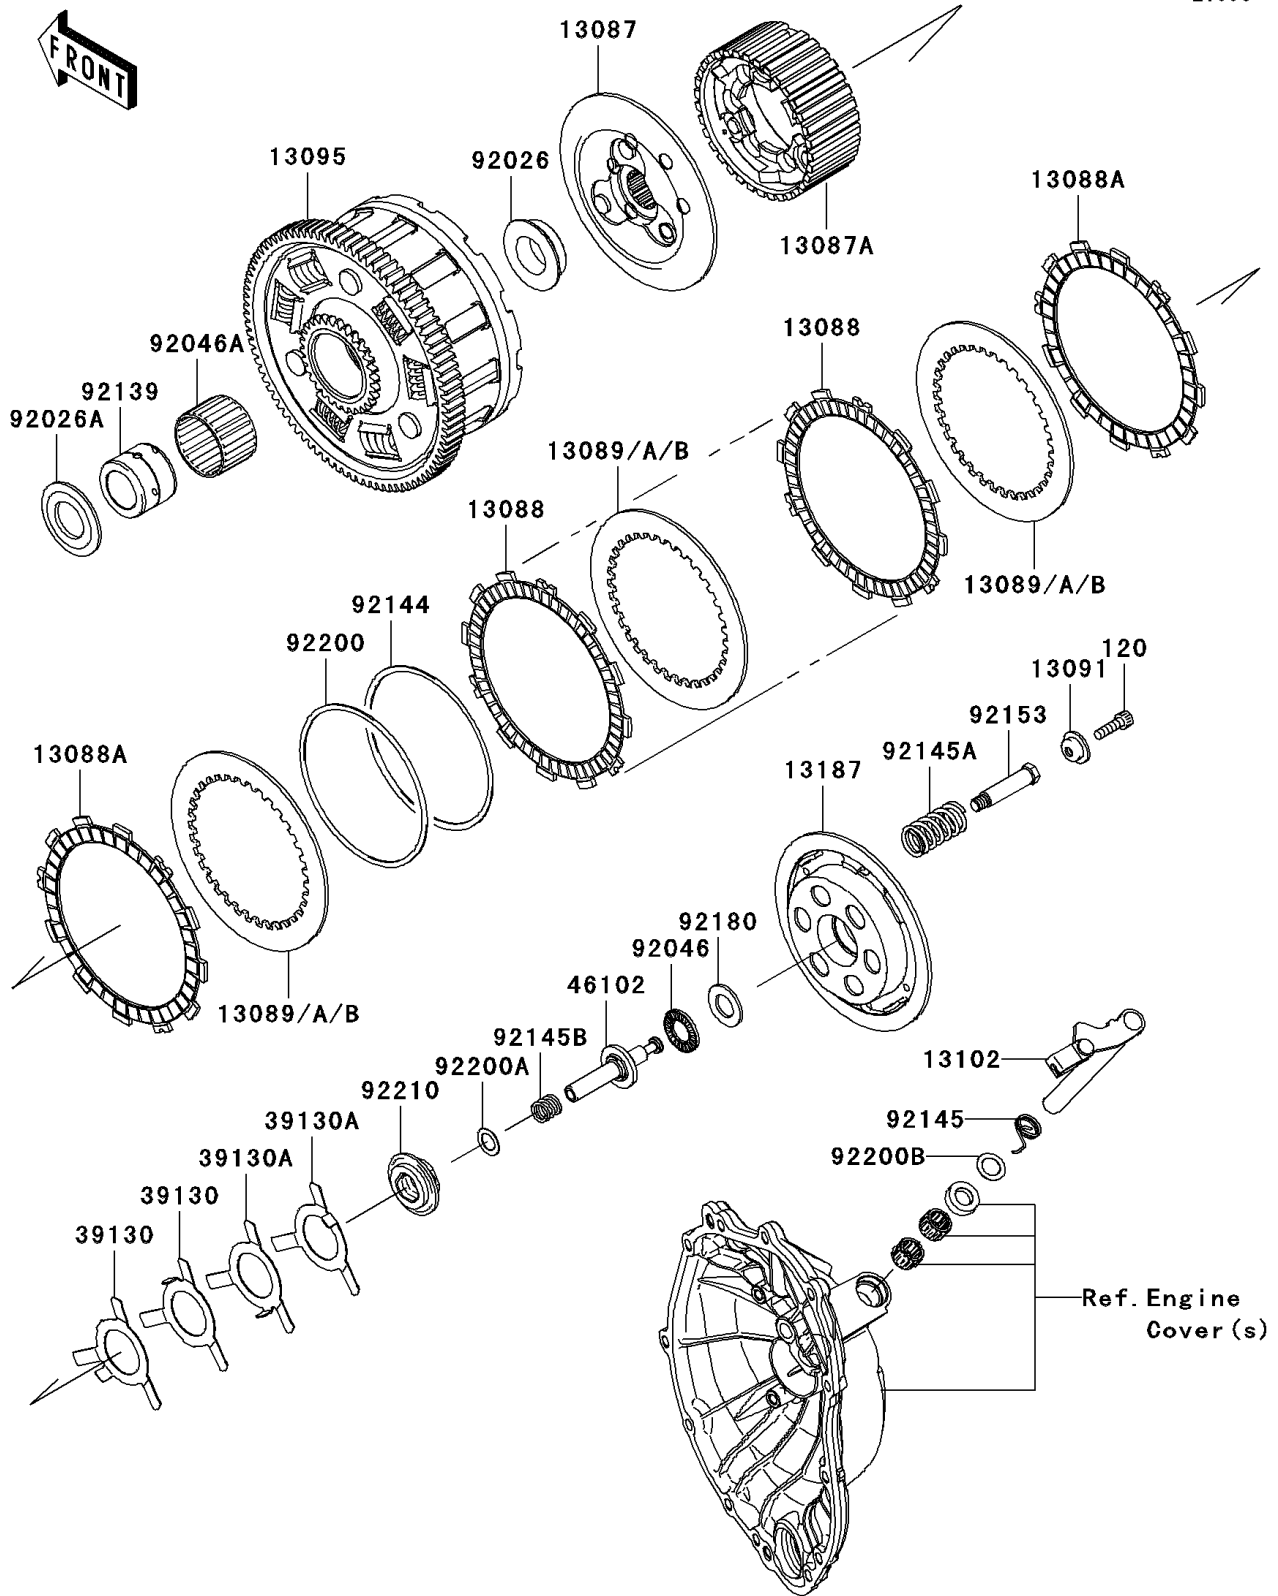

2010 Ninja® ZX™-6R PARTS DIAGRAM

Clutch

E1350

2010 Ninja® ZX™-6R PARTS LIST

Clutch

ITEM NAME	PART NUMBER	QUANTITY
-----------	-------------	----------