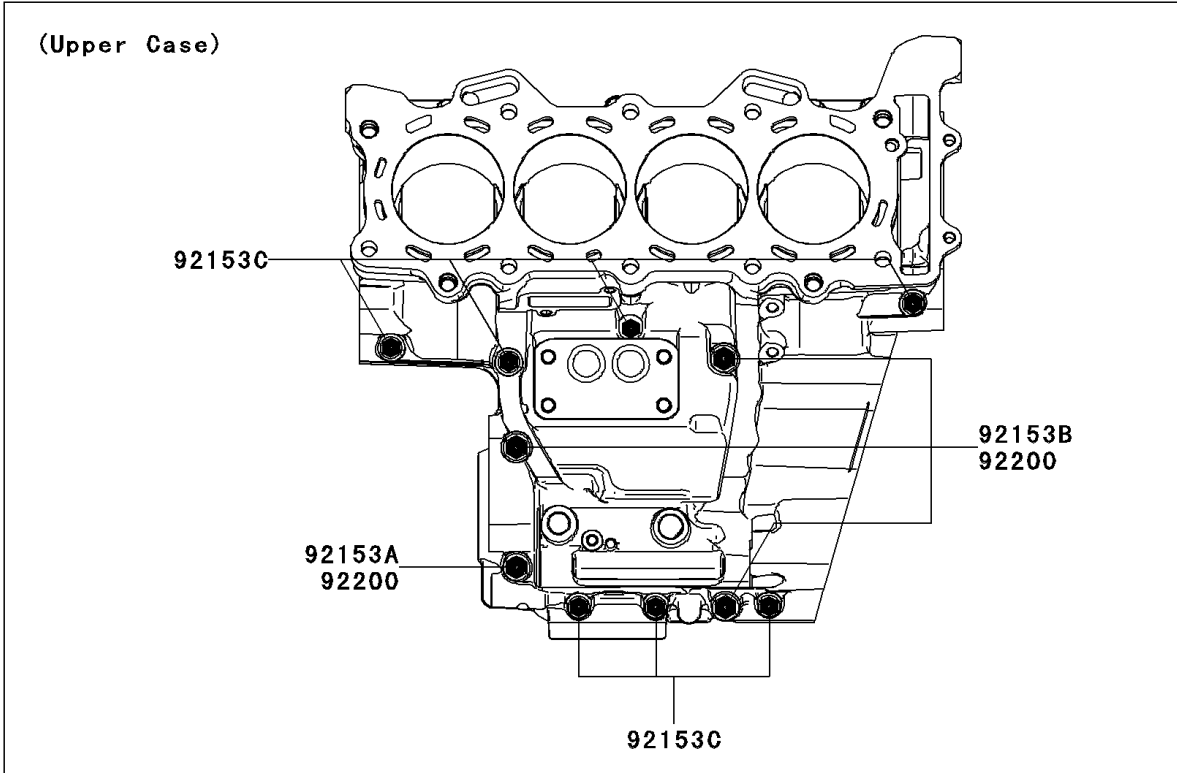

2010 Ninja[®] ZX[™]-6R PARTS DIAGRAM

Crankcase Bolt Pattern

E1412

2010 Ninja® ZX™-6R PARTS LIST

Crankcase Bolt Pattern

ITEM NAME	PART NUMBER	QUANTITY
BOLT,FLANGED,8X95 (Ref # 92153)	92153-1631	10
BOLT,FLANGED,8X90 (Ref # 92153A)	92153-1632	1
BOLT,FLANGED,8X75 (Ref # 92153B)	92153-1633	3
BOLT,FLANGED,6X68 (Ref # 92153C)	92153-1637	7
BOLT,FLANGED,6X50 (Ref # 92153D)	92153-1638	9
WASHER,8.2X16X1.6 (Ref # 92200)	92200-0047	4
WASHER,8.5X18X3.0 (Ref # 92200A)	92200-0153	10