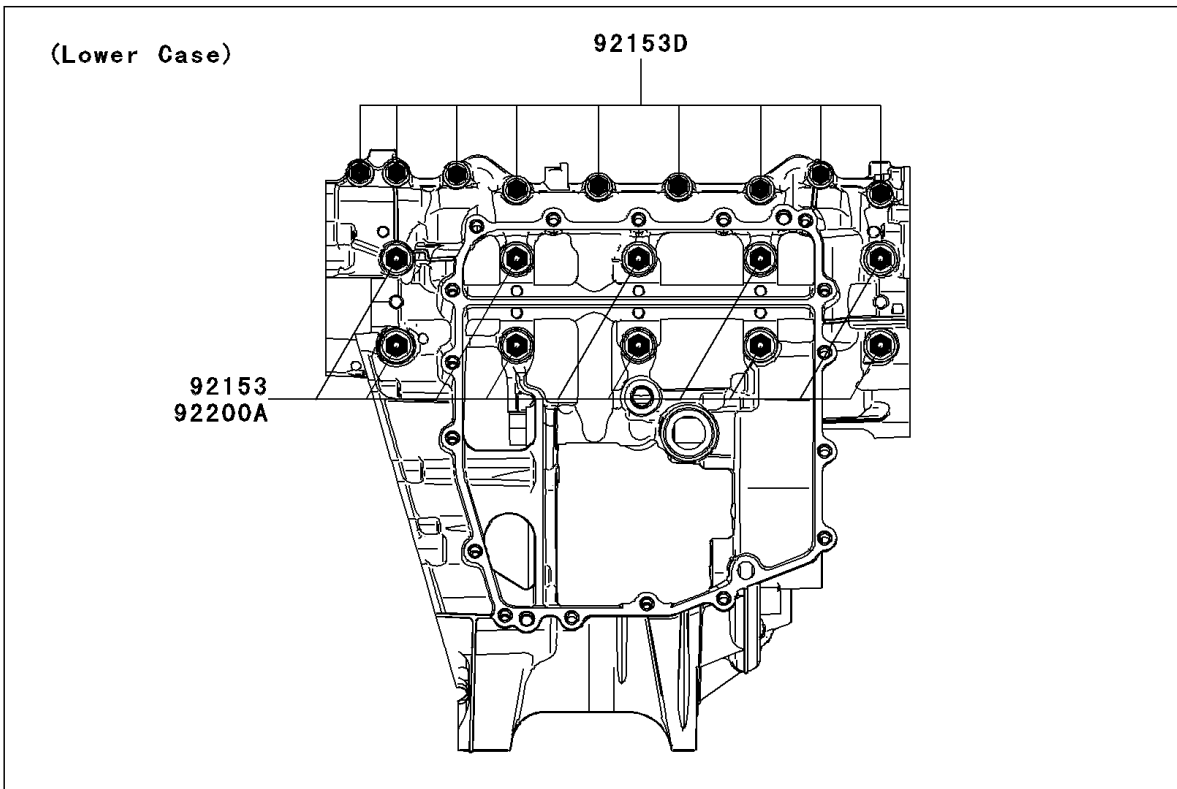

2010 Ninja[®] ZX[™]-6R PARTS DIAGRAM

Crankcase Bolt Pattern

E1412

2010 Ninja® ZX™-6R PARTS LIST

Crankcase Bolt Pattern

ITEM NAME	PART NUMBER	QUANTITY
BOLT,FLANGED,8X95 (Ref # 92153)	92153-1631	10
BOLT,FLANGED,8X90 (Ref # 92153A)	92153-1632	1
BOLT,FLANGED,8X75 (Ref # 92153B)	92153-1633	3
BOLT,FLANGED,6X68 (Ref # 92153C)	92153-1637	7
BOLT,FLANGED,6X50 (Ref # 92153D)	92153-1638	9
WASHER,8.2X16X1.6 (Ref # 92200)	92200-0047	4
WASHER,8.5X18X3.0 (Ref # 92200A)	92200-0153	10