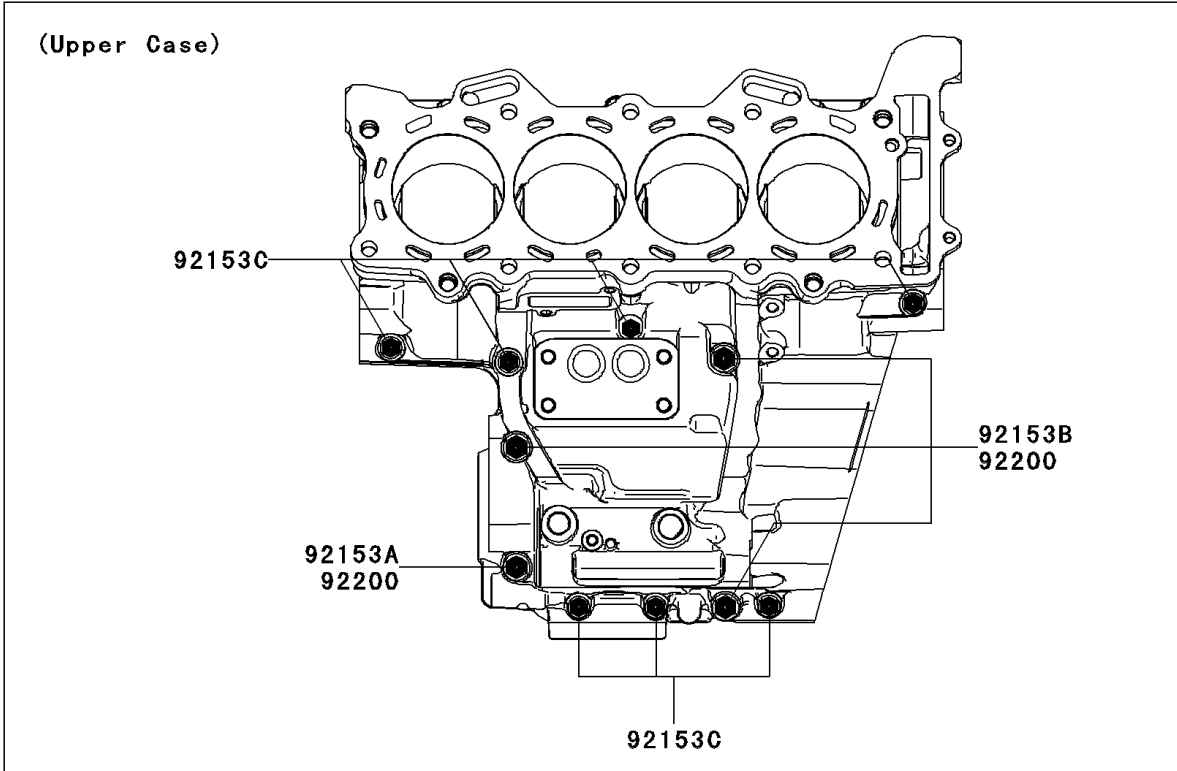

# 2010 Ninja® ZX™-6R PARTS DIAGRAM

## Crankcase Bolt Pattern

E1412

### Crankcase Bolt Pattern

ITEM NAME	PART NUMBER	QUANTITY
BOLT,FLANGED,8X95 (Ref # 92153)	92153-1631	10
BOLT,FLANGED,8X90 (Ref # 92153A)	92153-1632	1
BOLT,FLANGED,8X75 (Ref # 92153B)	92153-1633	3
BOLT,FLANGED,6X68 (Ref # 92153C)	92153-1637	7
BOLT,FLANGED,6X50 (Ref # 92153D)	92153-1638	9
WASHER,8.2X16X1.6 (Ref # 92200)	92200-0047	4
WASHER,8.5X18X3.0 (Ref # 92200A)	92200-0153	10