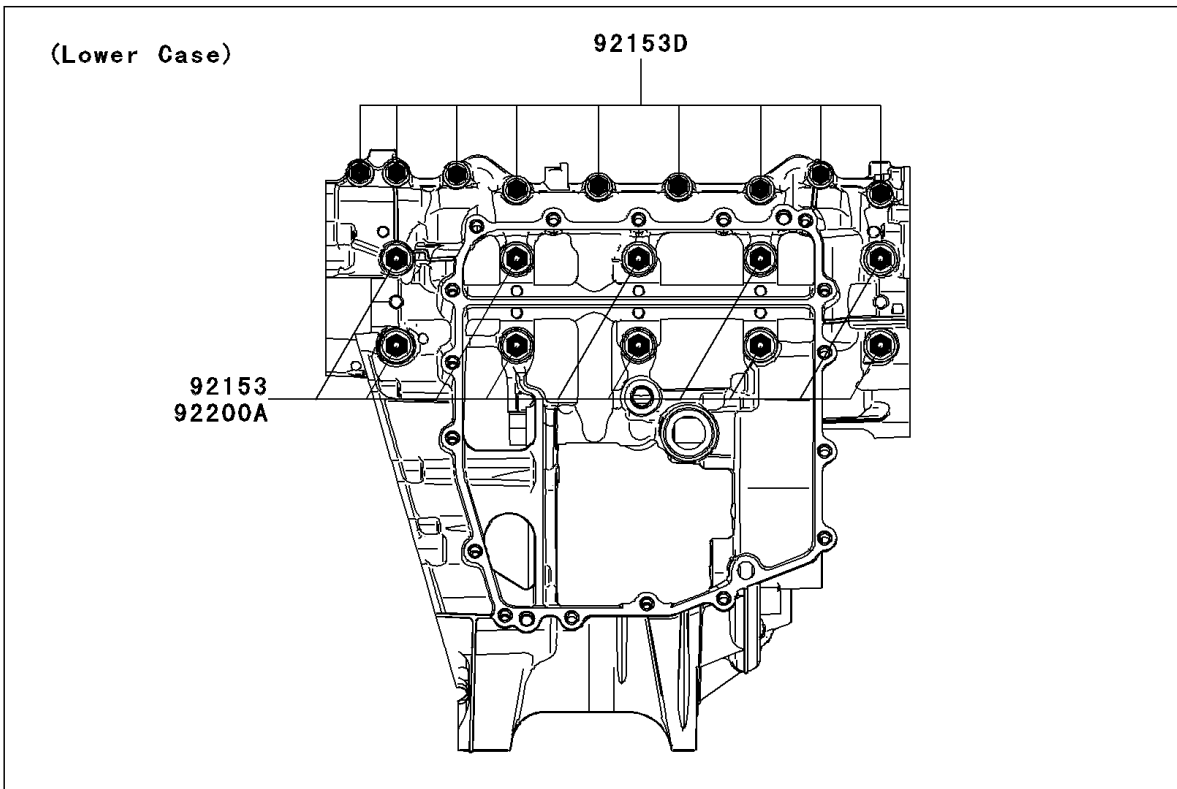

# 2010 Ninja® ZX™-6R PARTS DIAGRAM

## Crankcase Bolt Pattern

E1412

### Crankcase Bolt Pattern

ITEM NAME	PART NUMBER	QUANTITY
BOLT,FLANGED,8X95 (Ref # 92153)	92153-1631	10
BOLT,FLANGED,8X90 (Ref # 92153A)	92153-1632	1
BOLT,FLANGED,8X75 (Ref # 92153B)	92153-1633	3
BOLT,FLANGED,6X68 (Ref # 92153C)	92153-1637	7
BOLT,FLANGED,6X50 (Ref # 92153D)	92153-1638	9
WASHER,8.2X16X1.6 (Ref # 92200)	92200-0047	4
WASHER,8.5X18X3.0 (Ref # 92200A)	92200-0153	10