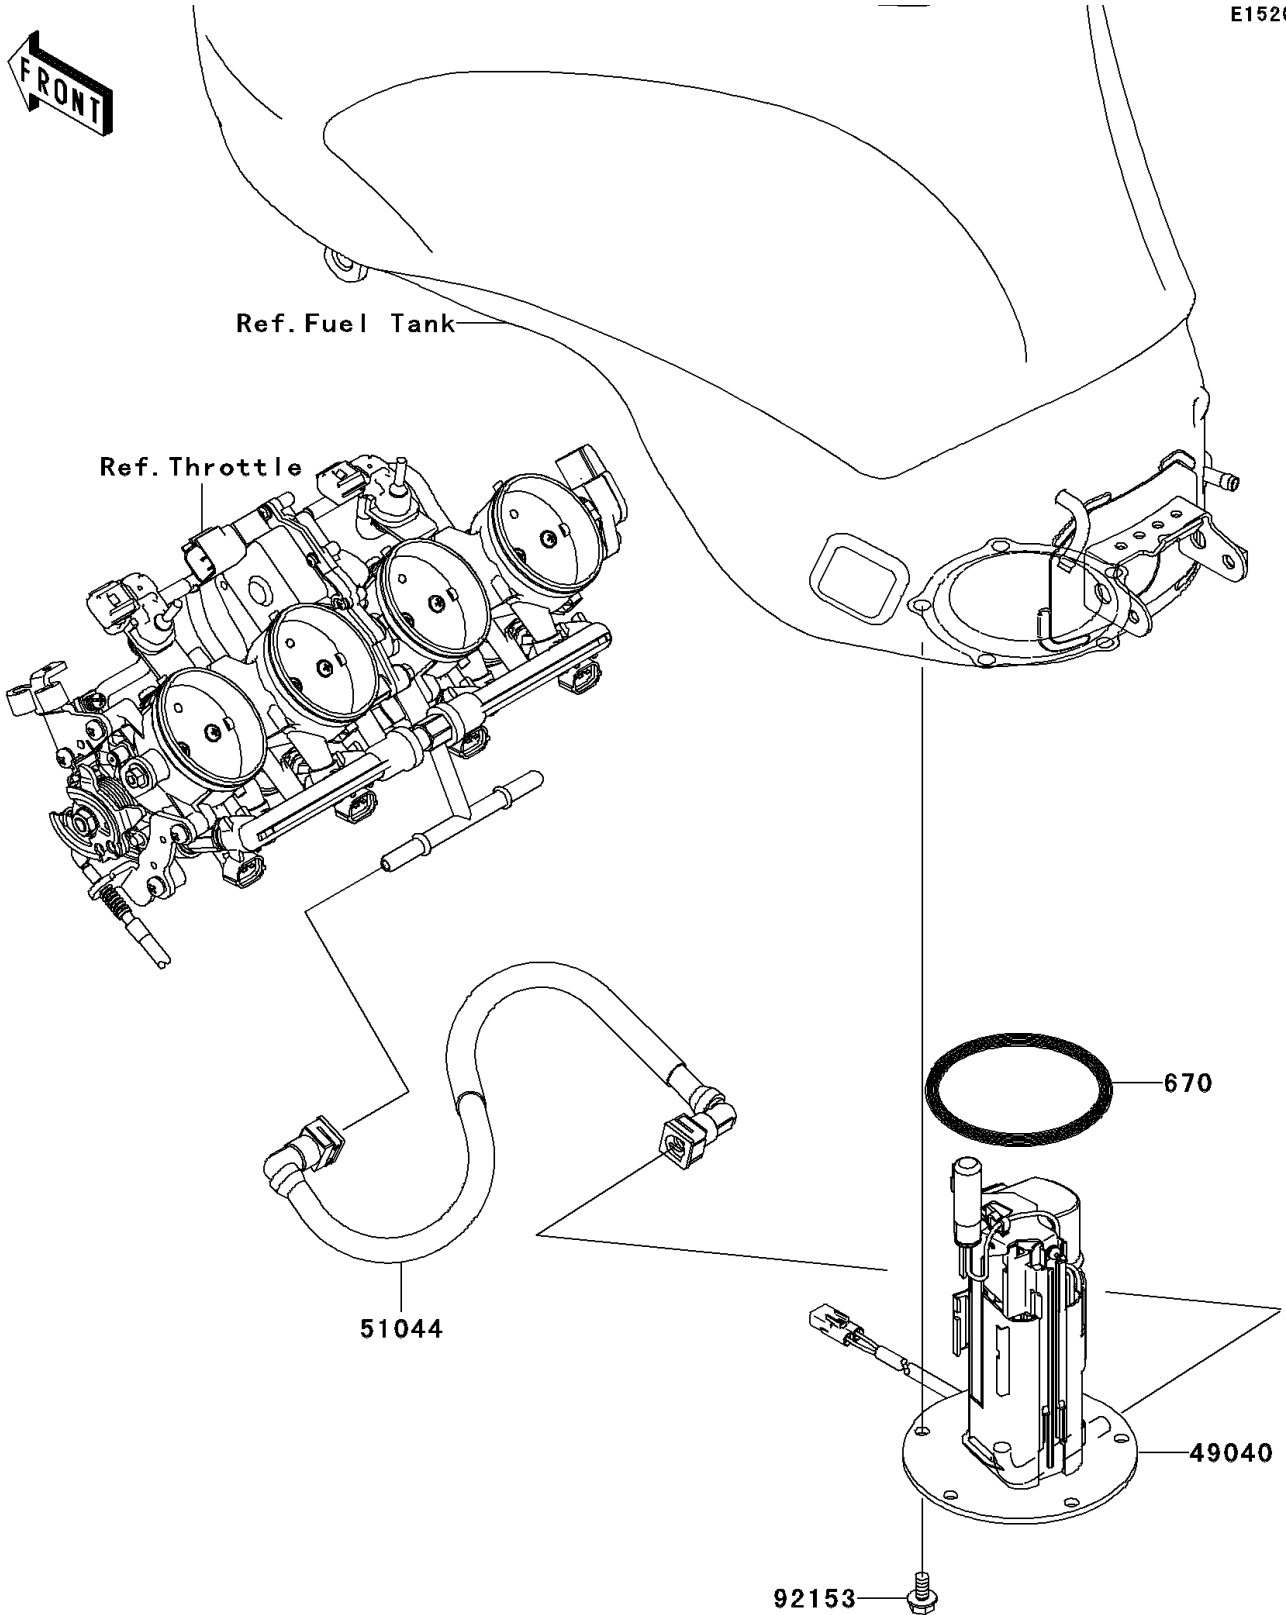

2009 Ninja® ZX™-6R PARTS DIAGRAM

Fuel Pump

E1520

2009 Ninja® ZX™-6R PARTS LIST

Fuel Pump

ITEM NAME	PART NUMBER	QUANTITY
PUMP-FUEL (Ref # 49040)	49040-0023	1
TUBE-ASSY,FUEL (Ref # 51044)	51044-0072	1
O RING (Ref # 670)	670E5075	1
BOLT,FLANGED,6X12 (Ref # 92153)	92153-1295	5