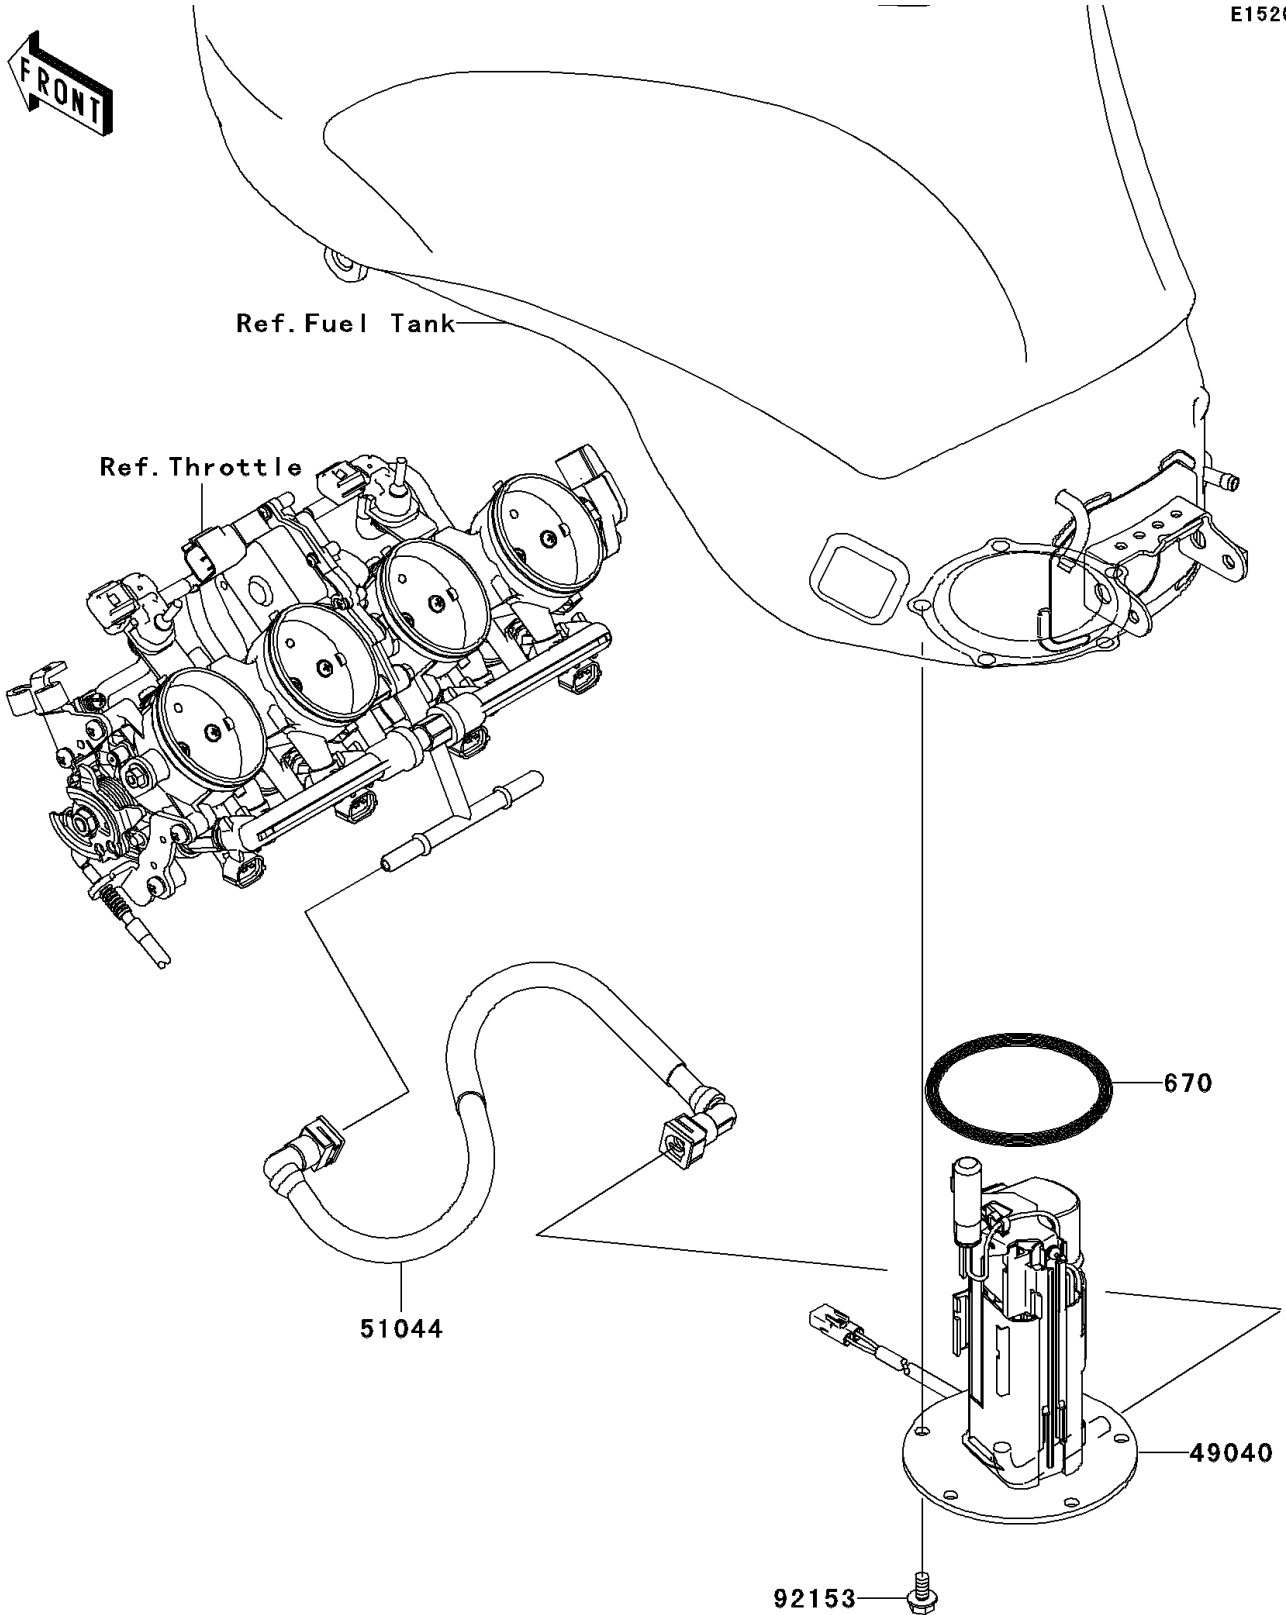

2010 Ninja® ZX™-6R PARTS DIAGRAM

Fuel Pump

E1520

2010 Ninja® ZX™-6R PARTS LIST

Fuel Pump

ITEM NAME	PART NUMBER	QUANTITY
-----------	-------------	----------