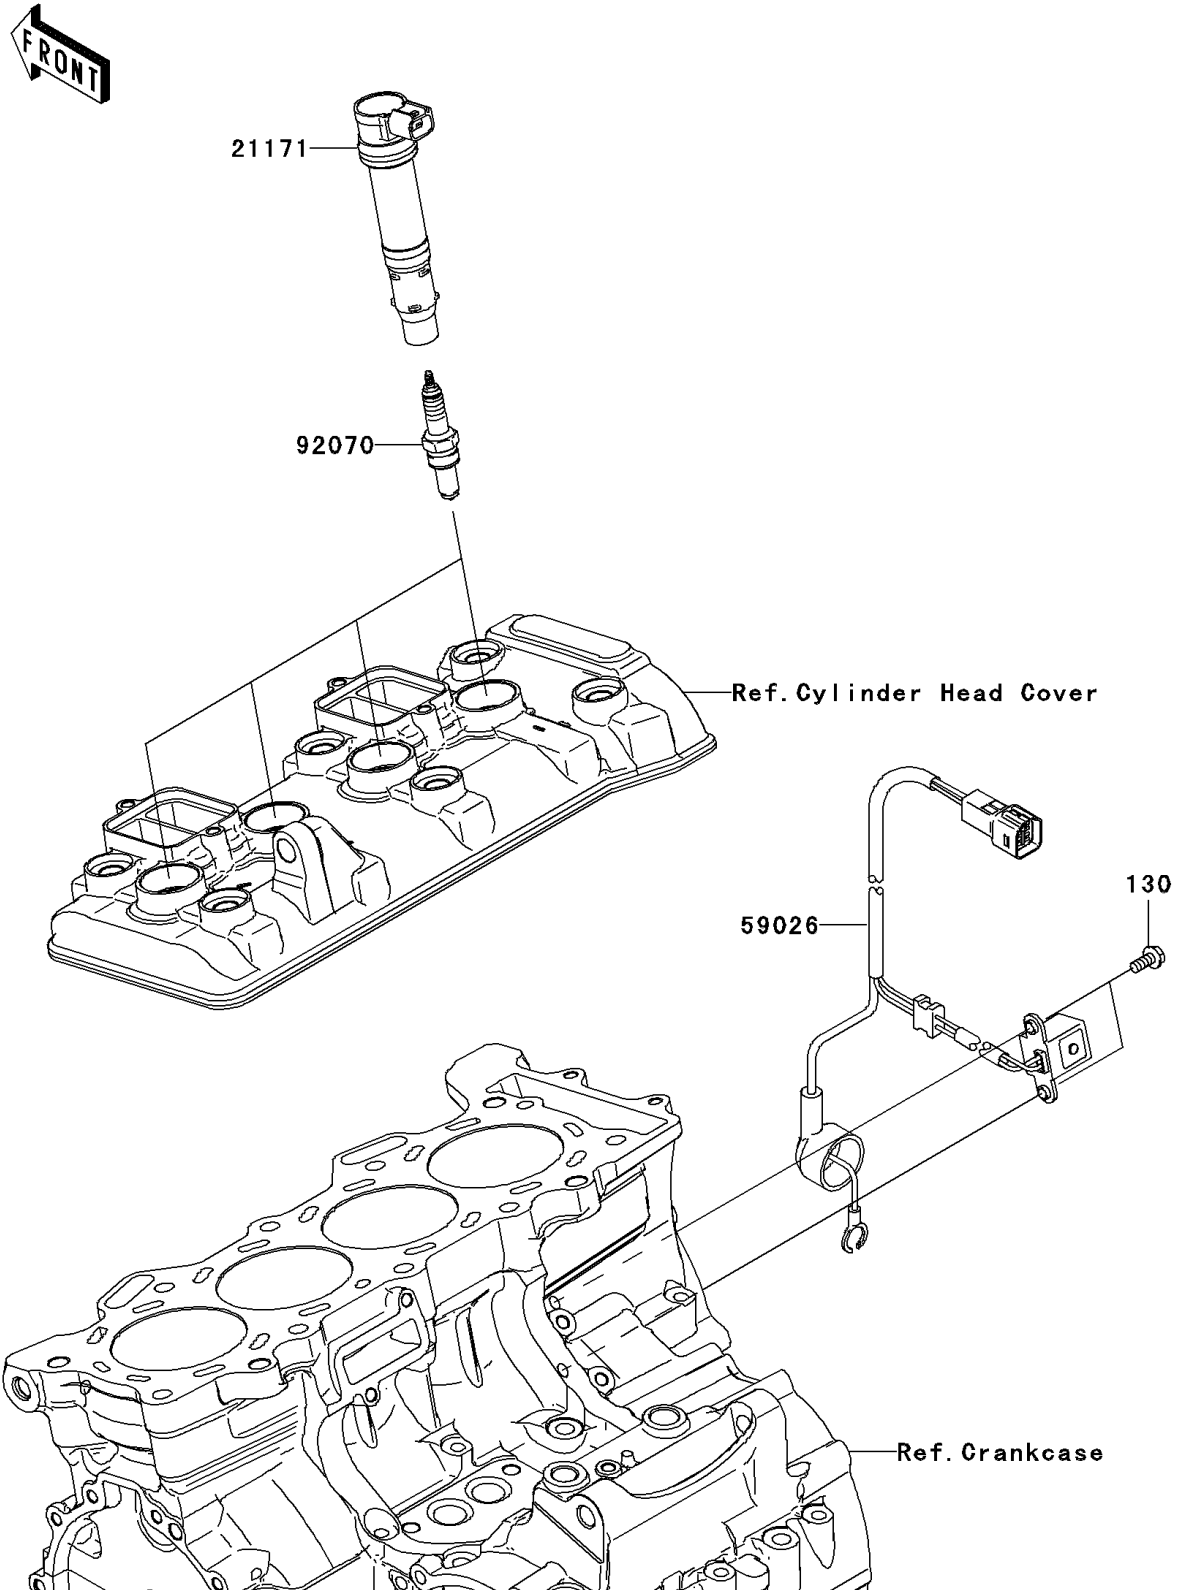

# 2009 Ninja® ZX™ -6R PARTS DIAGRAM

Ignition System

E1830

## 2009 Ninja® ZX™-6R PARTS LIST

### Ignition System

ITEM NAME	PART NUMBER	QUANTITY
BOLT-FLANGED,5X12 (Ref # 130)	130BA0512	2
COIL-ASSY-IGNITION (Ref # 21171)	21171-0021	4
COIL-PULSING (Ref # 59026)	59026-0026	1
PLUG-SPARK,CR9E(NGK) (Ref # 92070)	92070-1266	4