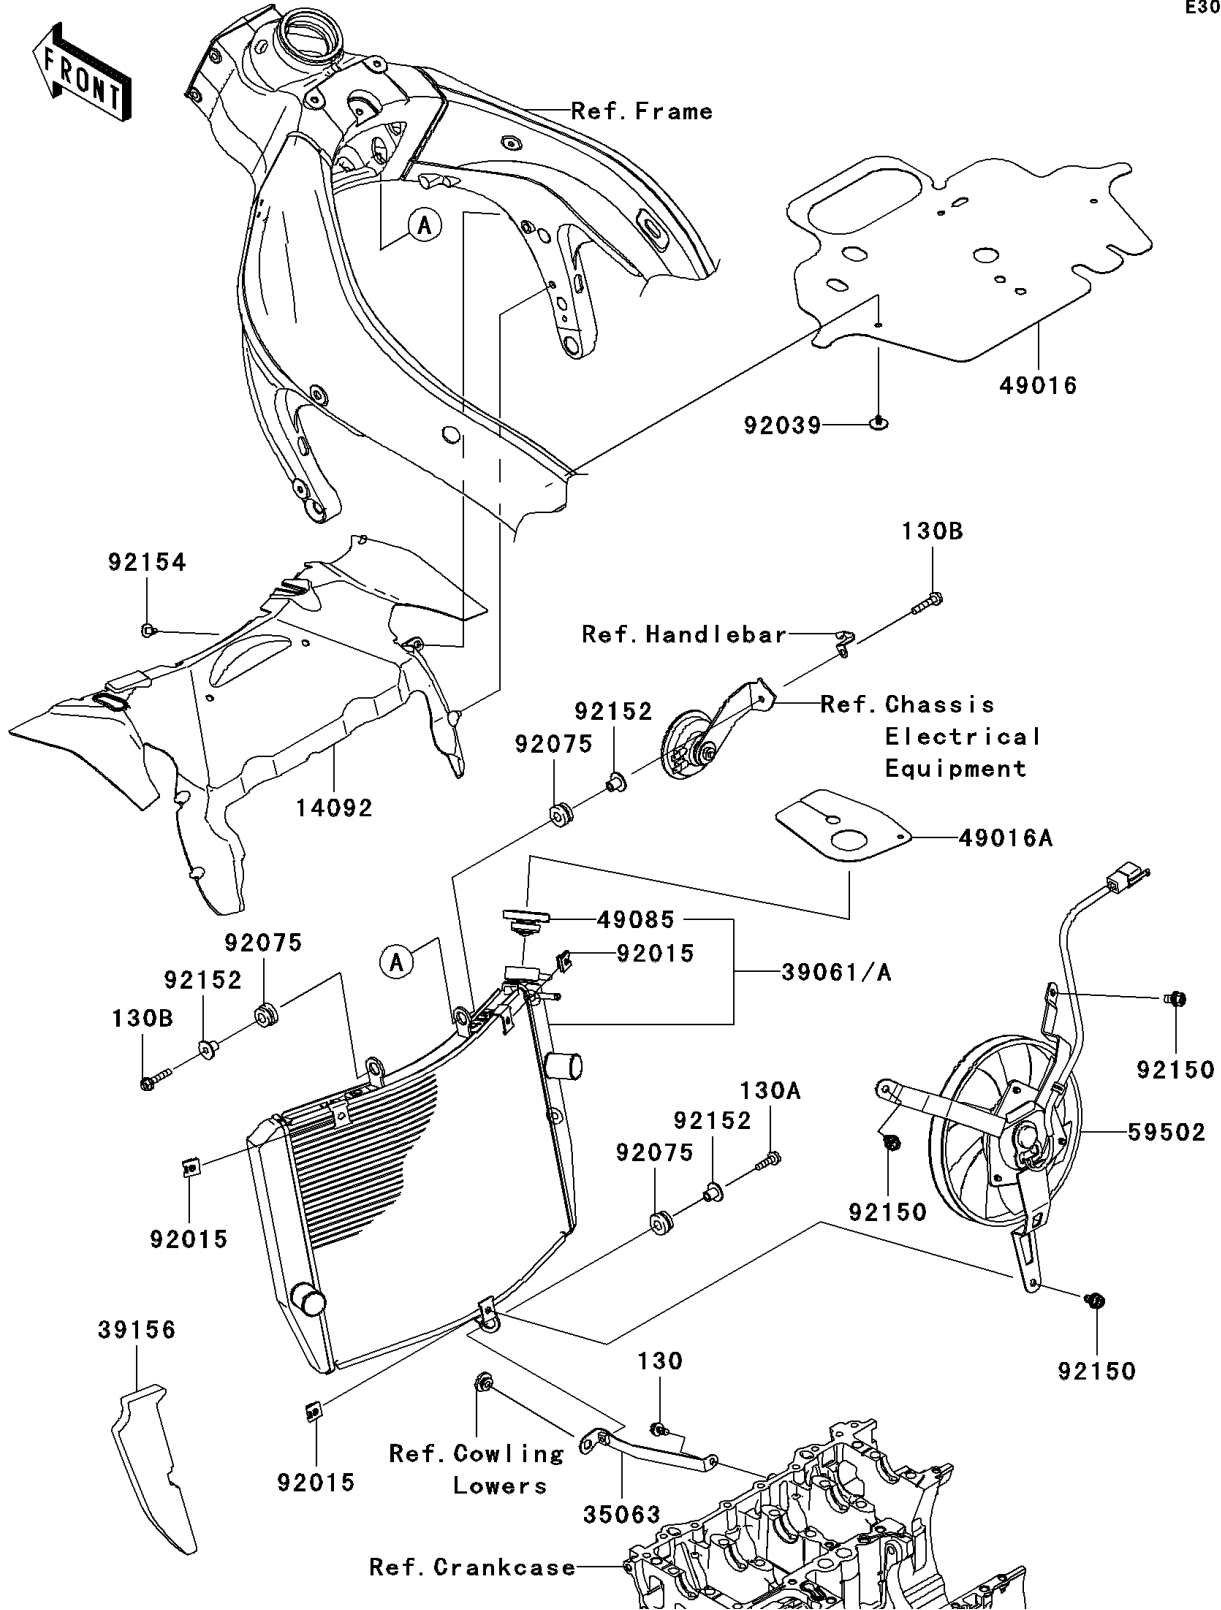

2010 Ninja® ZX™-6R PARTS DIAGRAM

Radiator

E3032

2010 Ninja® ZX™-6R PARTS LIST

Radiator

ITEM NAME	PART NUMBER	QUANTITY
-----------	-------------	----------