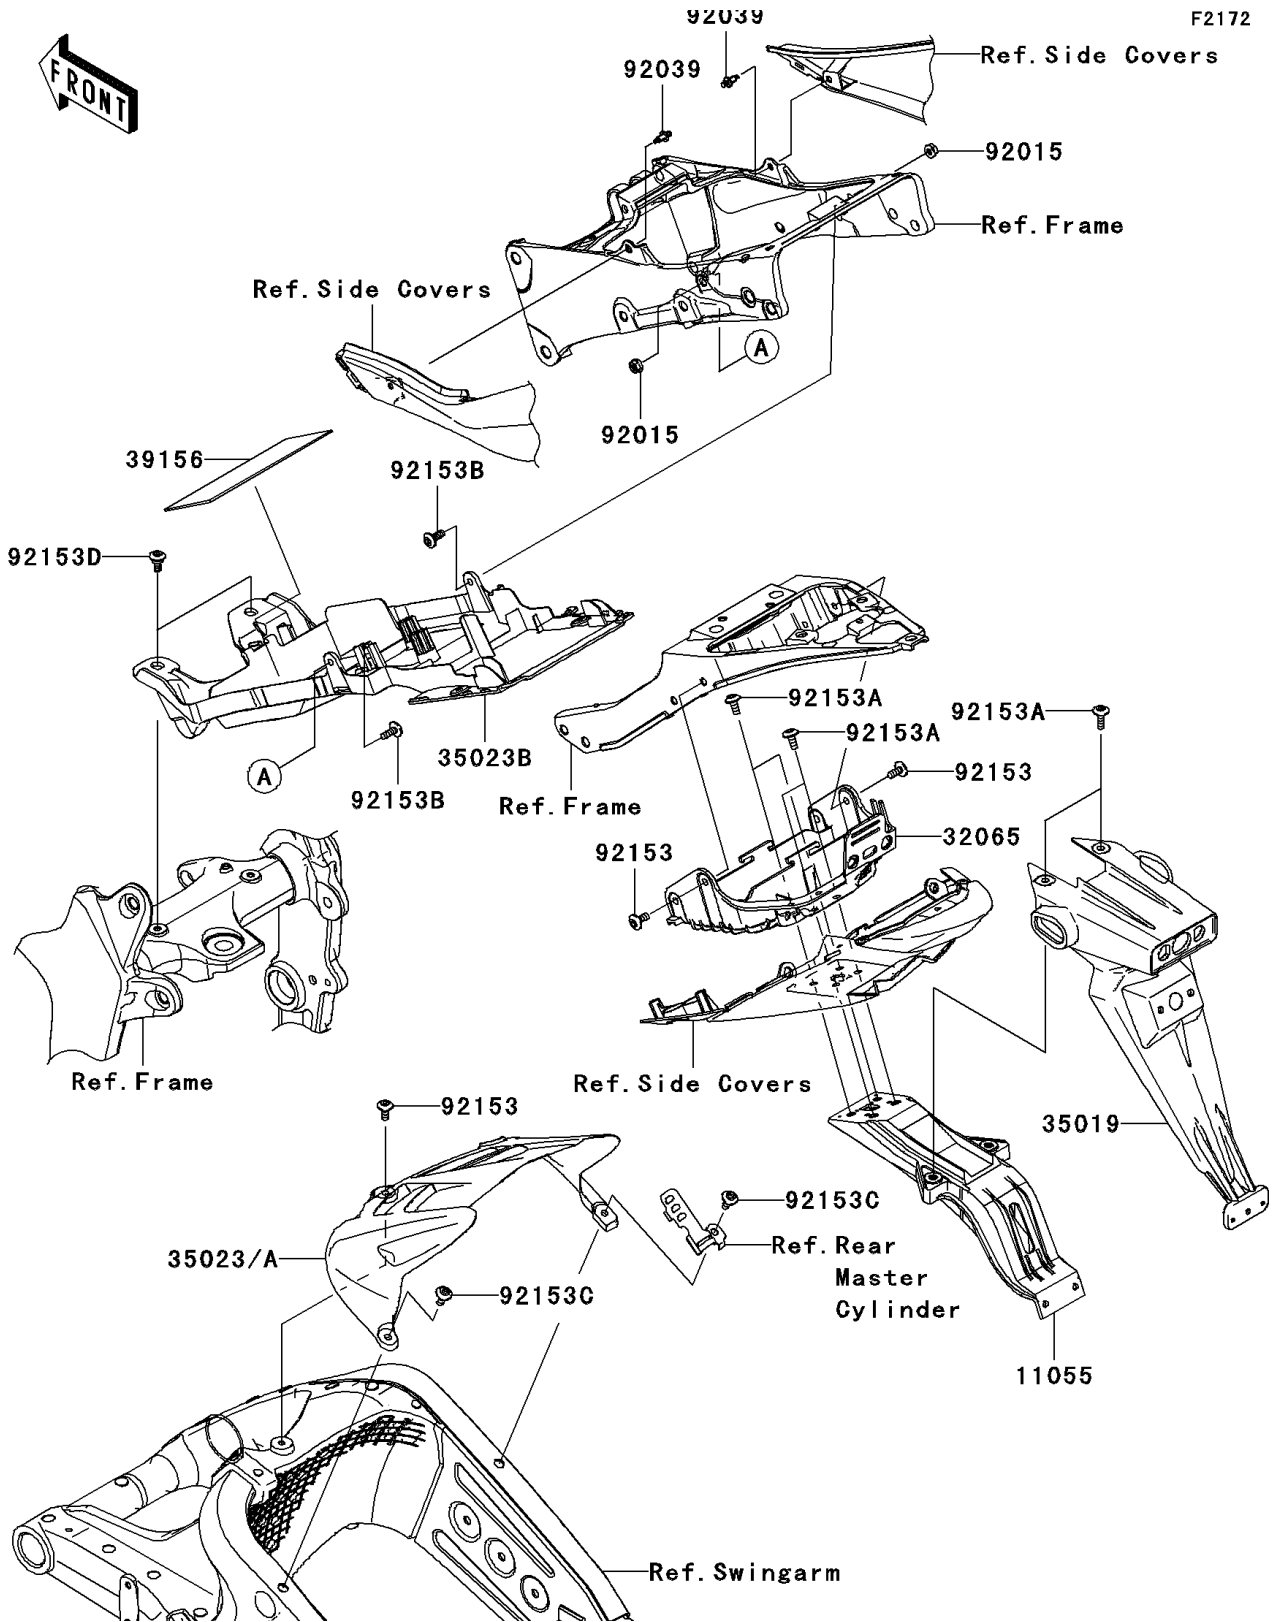

2009 Ninja® ZX™-6R PARTS DIAGRAM

Rear Fender(s)

2009 Ninja® ZX™-6R PARTS LIST

Rear Fender(s)

ITEM NAME	PART NUMBER	QUANTITY
BRACKET,FLAP STAY (Ref # 11055)	11055-1720	1
BRACKET-FENDER (Ref # 32065)	32065-0054	1
FLAP (Ref # 35019)	35019-0060	1
FENDER-REAR,INNER,F.BLACK (Ref # 35023A)	35023-0171-6Z	1
FENDER-REAR (Ref # 35023B)	35023-0172	1
PAD (Ref # 39156)	39156-0530	1
NUT,FLANGED,6MM,BLACK (Ref # 92015)	92015-1233	2
RIVET (Ref # 92039)	92039-0068	2
BOLT,SOCKET,6X14 (Ref # 92153)	92153-0422	5
BOLT,SOCKET,6X14 (Ref # 92153A)	92153-1446	6
BOLT,SOCKET,6X16 (Ref # 92153B)	92153-1526	2
BOLT,SOCKET,6X18 (Ref # 92153C)	92153-1675	2
BOLT,SOCKET,6MM (Ref # 92153D)	92153-1956	2