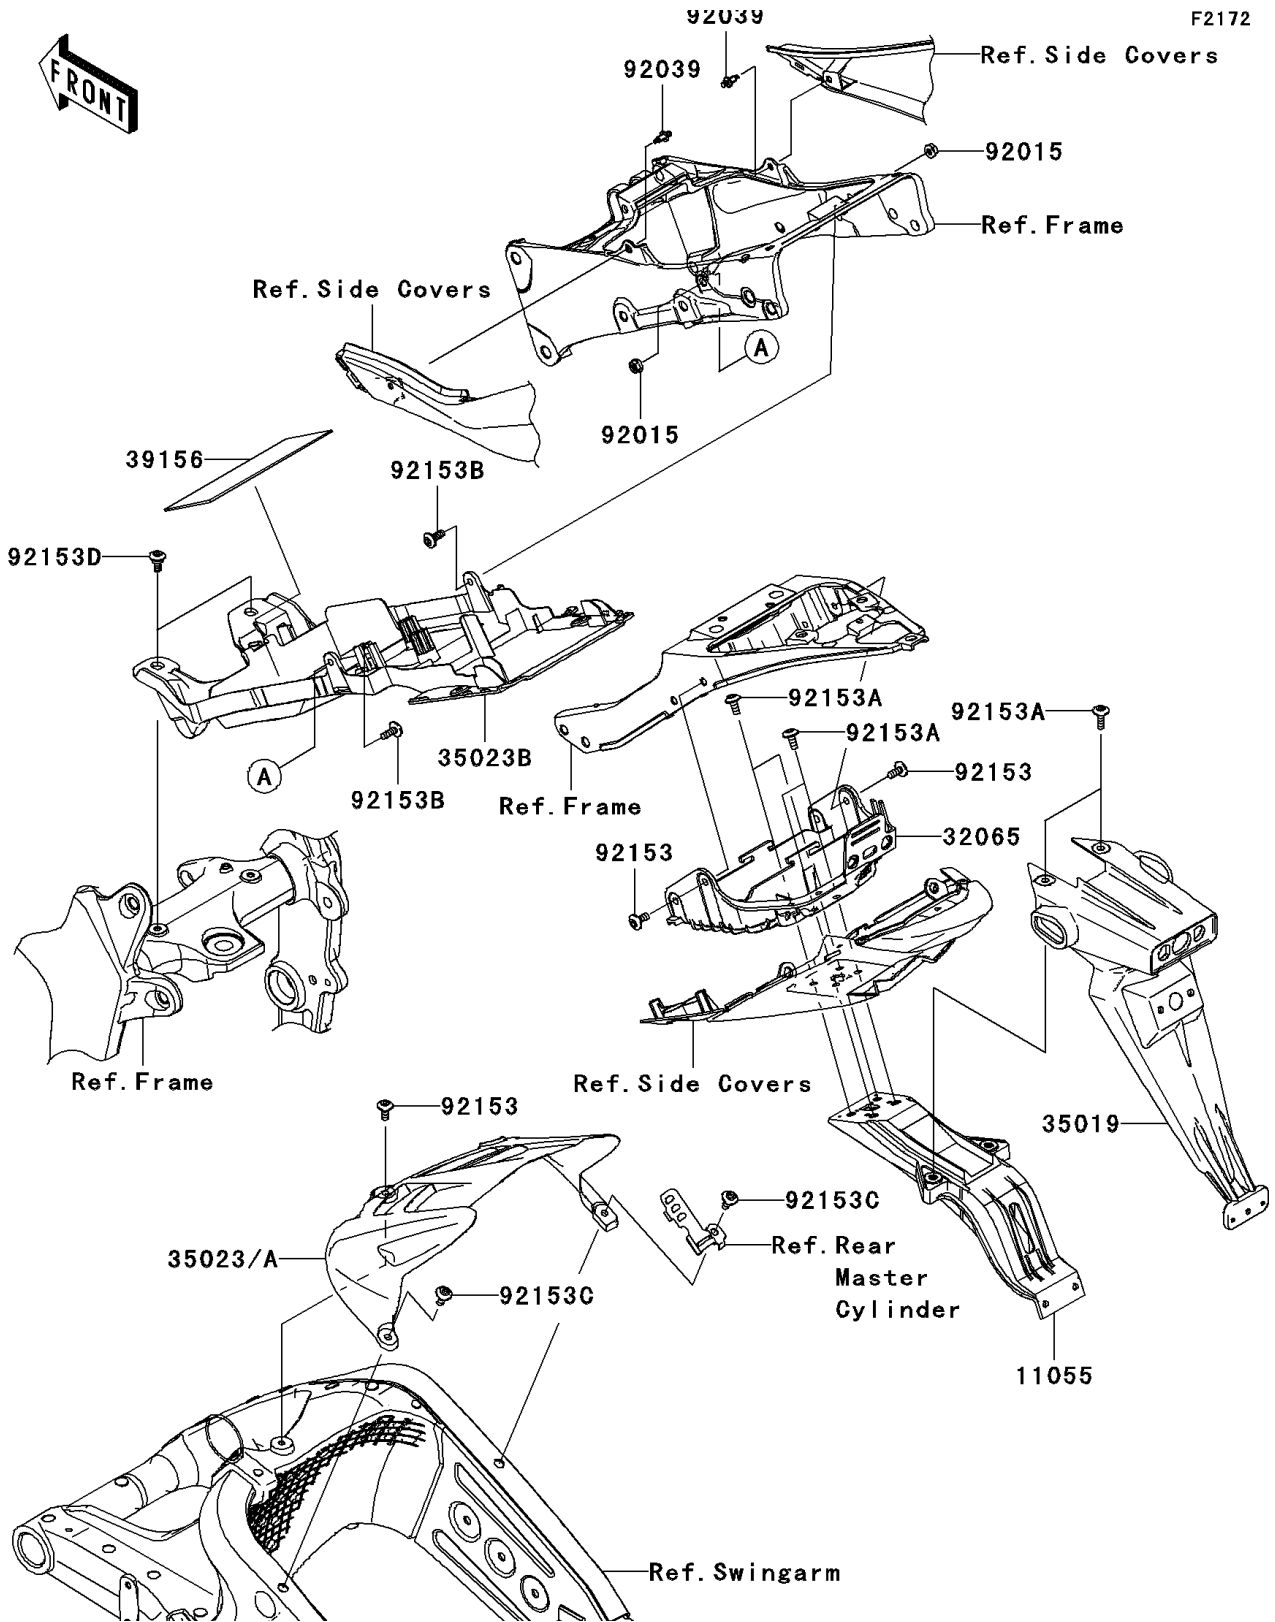

2010 Ninja® ZX™-6R PARTS DIAGRAM

Rear Fender(s)

2010 Ninja® ZX™-6R PARTS LIST

Rear Fender(s)

ITEM NAME	PART NUMBER	QUANTITY
BRACKET,FLAP STAY (Ref # 11055)	11055-1720	1
BRACKET-FENDER (Ref # 32065)	32065-0054	1
FLAP (Ref # 35019)	35019-0060	1
FENDER-REAR,INNER (Ref # 35023)	35023-0171	1
FENDER-REAR (Ref # 35023B)	35023-0172	1
PAD (Ref # 39156)	39156-0530	1
NUT,FLANGED,6MM,BLACK (Ref # 92015)	92015-1233	2
RIVET (Ref # 92039)	92039-0068	2
BOLT,SOCKET,6X14 (Ref # 92153)	92153-0422	5
BOLT,SOCKET,6X14 (Ref # 92153A)	92153-1446	6
BOLT,SOCKET,6X16 (Ref # 92153B)	92153-1526	2
BOLT,SOCKET,6X18 (Ref # 92153C)	92153-1675	2
BOLT,SOCKET,6MM (Ref # 92153D)	92153-1956	2