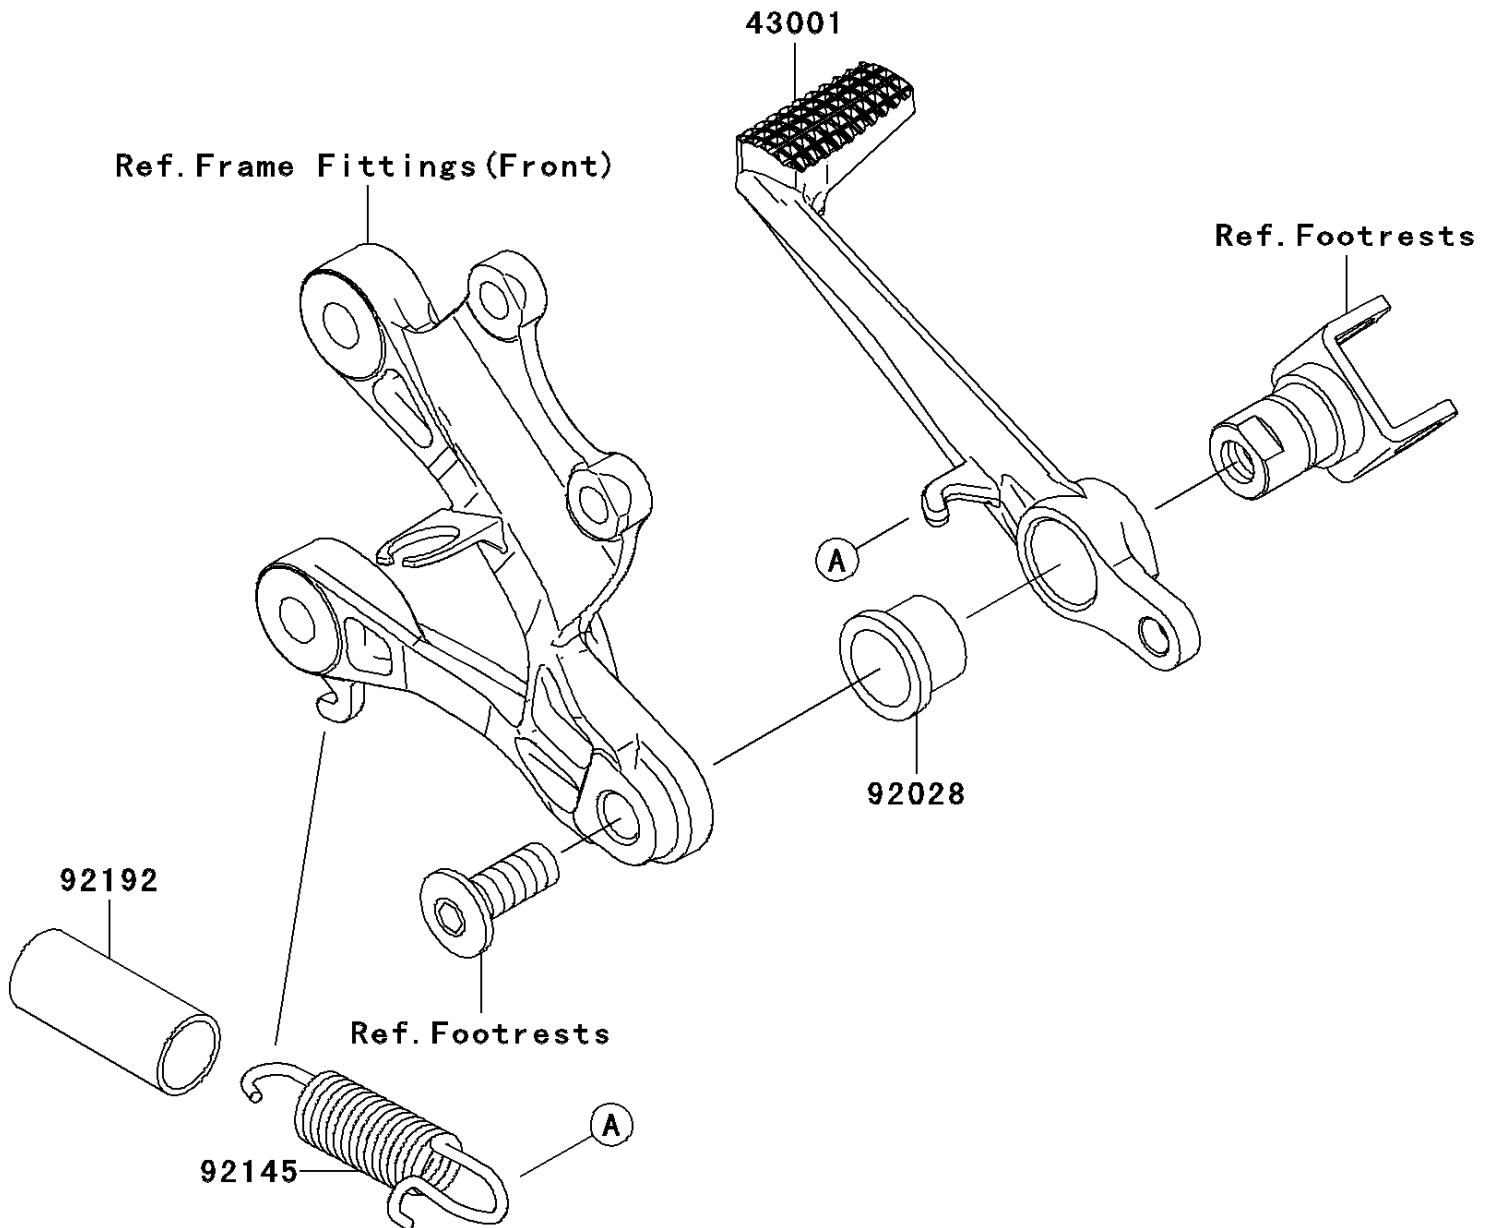

# 2010 Ninja<sup>®</sup> ZX<sup>™</sup>-6R PARTS DIAGRAM

Brake Pedal/Torque Link

F2260

## 2010 Ninja® ZX™-6R PARTS LIST

### Brake Pedal/Torque Link

ITEM NAME	PART NUMBER	QUANTITY
LEVER-BRAKE,PEDAL (Ref # 43001)	43001-0118	1
BUSHING (Ref # 92028)	92028-1576	1
SPRING,BRAKE PEDAL RETURN (Ref # 92145)	92145-0630	1
TUBE,16X19X45 (Ref # 92192)	92192-0838	1