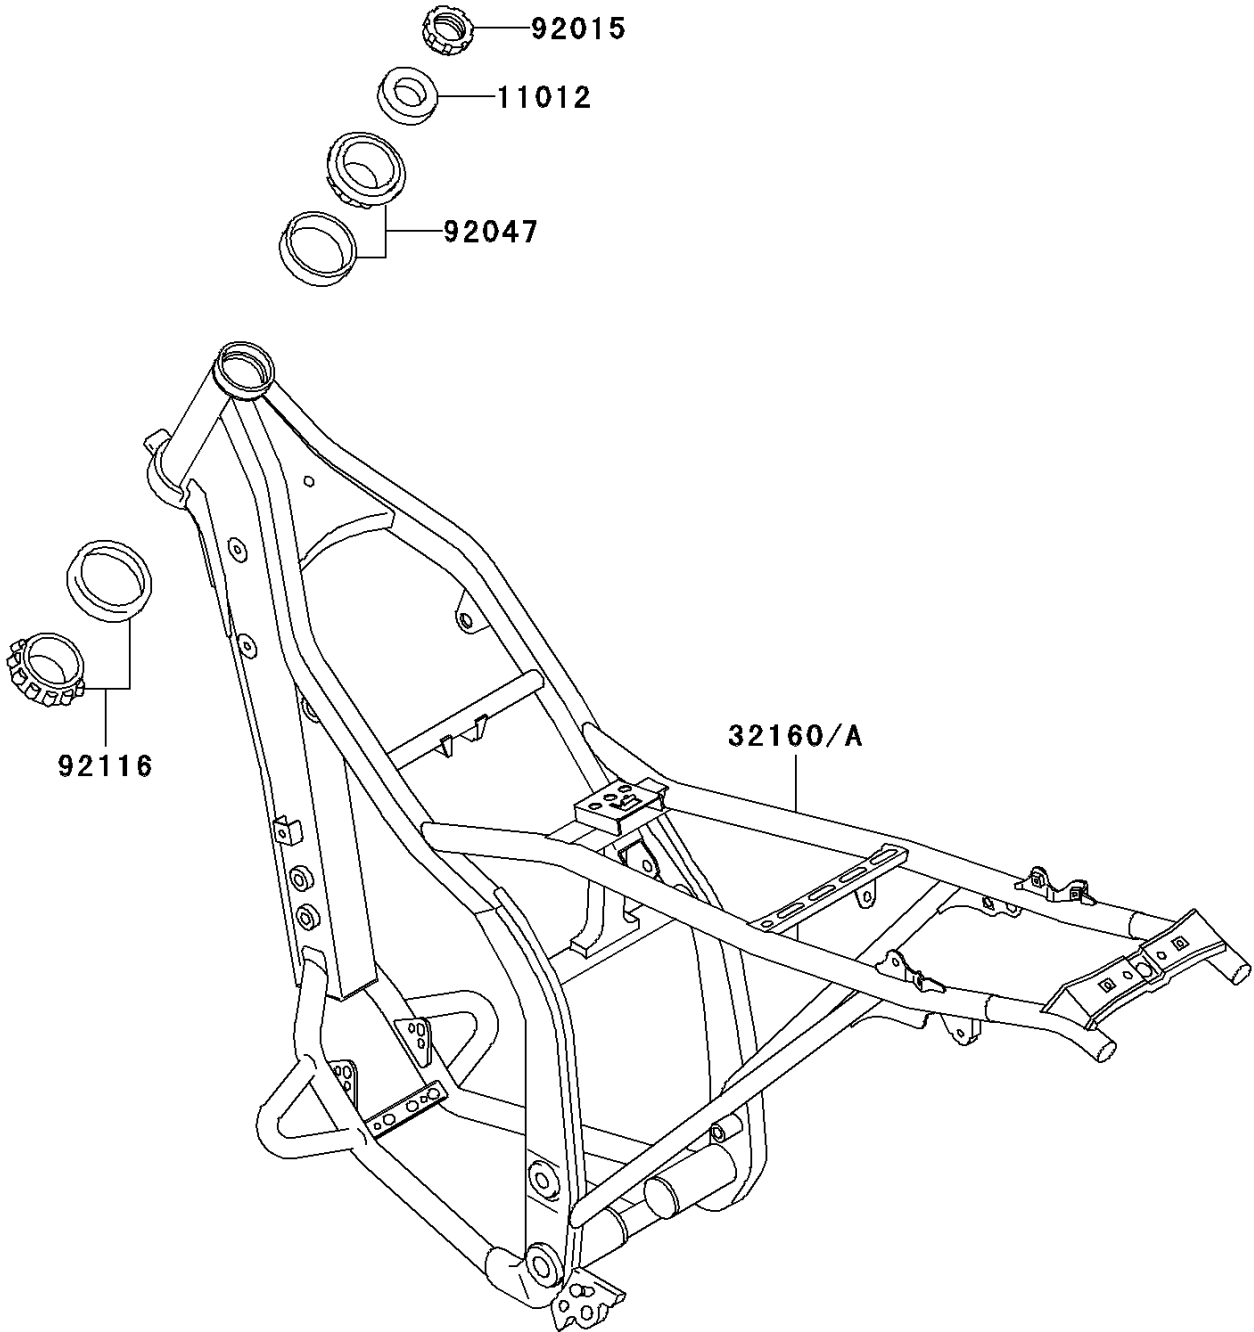

2004 KLX300R PARTS DIAGRAM

Frame

F2120

2004 KLX300R PARTS LIST

Frame

ITEM NAME	PART NUMBER	QUANTITY
CAP,STEERING STEM (Ref # 11012)	11012-1762	1
FRAME-COMP,G.GRAY (Ref # 32160A)	32160-1757-GD	1
NUT,25MM,T=12 (Ref # 92015)	92015-1546	1
RACE,ROLLER,32005JR RS (Ref # 92047)	92047-017	1
BEARING-ROLLER,HI-CAP32006JRRS (Ref # 92116)	92116-1069	1