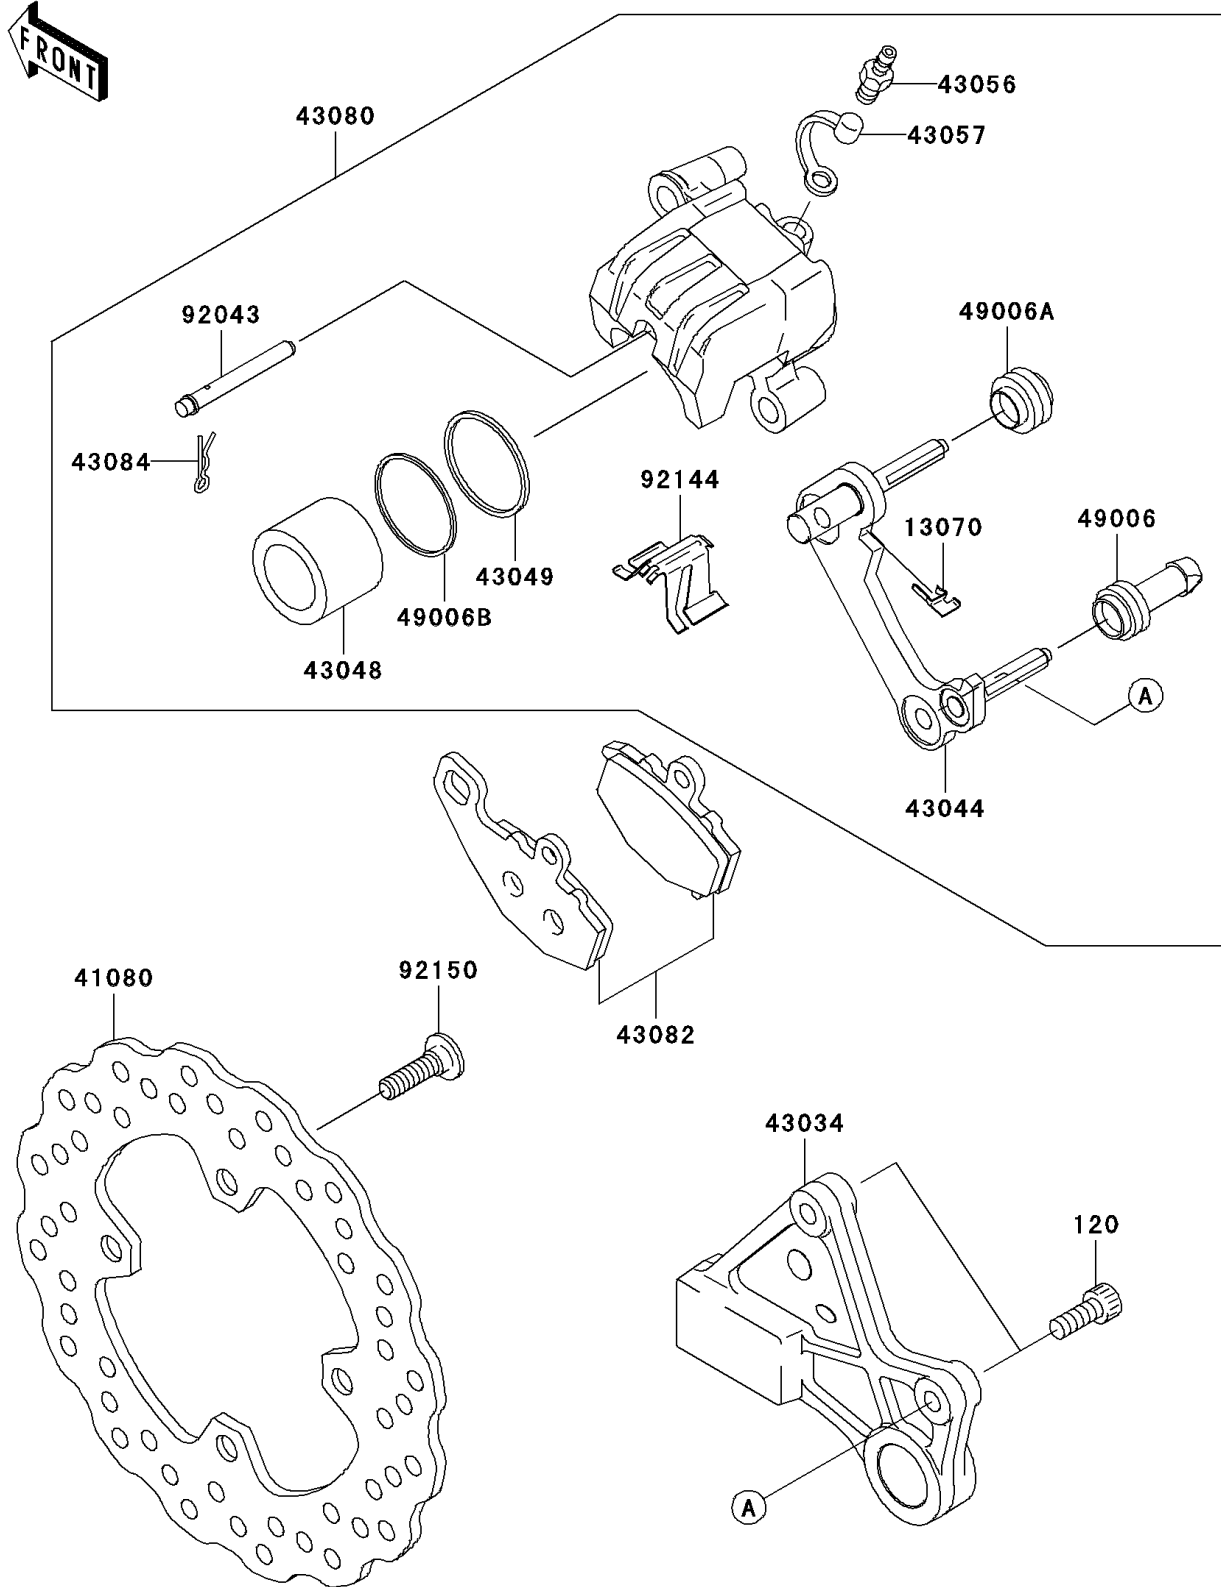

2010 Ninja® ZX™-6R PARTS DIAGRAM

Rear Brake

F2294

2010 Ninja® ZX™-6R PARTS LIST

Rear Brake

ITEM NAME	PART NUMBER	QUANTITY
BOLT-SOCKET,8X20 (Ref # 120)	120CB0820	2
GUIDE,BRAKE PAD (Ref # 13070)	13070-0045	1
DISC,RR (Ref # 41080)	41080-0040	1
HOLDER-BRAKE,REAR CALIPER (Ref # 43034)	43034-0039	1
HOLDER-COMP-CALIPER,RR (Ref # 43044)	43044-0002	1
PISTON-CALIPER (Ref # 43048)	43048-0003	1
PACKING,PISTON SEAL (Ref # 43049)	43049-1097	1
BREATHER-BRAKE (Ref # 43056)	43056-1054	1
CAP-BREATHER (Ref # 43057)	43057-003	1
CALIPER-SUB-ASSY,RR,BLACK (Ref # 43080)	43080-0014-DJ	1
PAD-ASSY-BRAKE (Ref # 43082)	43082-0068	1
CLAMP,PAD (Ref # 43084)	43084-003	1
BOOT,CALIPER (Ref # 49006)	49006-1054	1
BOOT,CALIPER (Ref # 49006A)	49006-1095	1
BOOT,PISTON SEAL (Ref # 49006B)	49006-1212	1
PIN,PAD (Ref # 92043)	92043-1489	1
SPRING,PAD (Ref # 92144)	92144-1719	1
BOLT,SOCKET,8X30 (Ref # 92150)	92150-1771	4