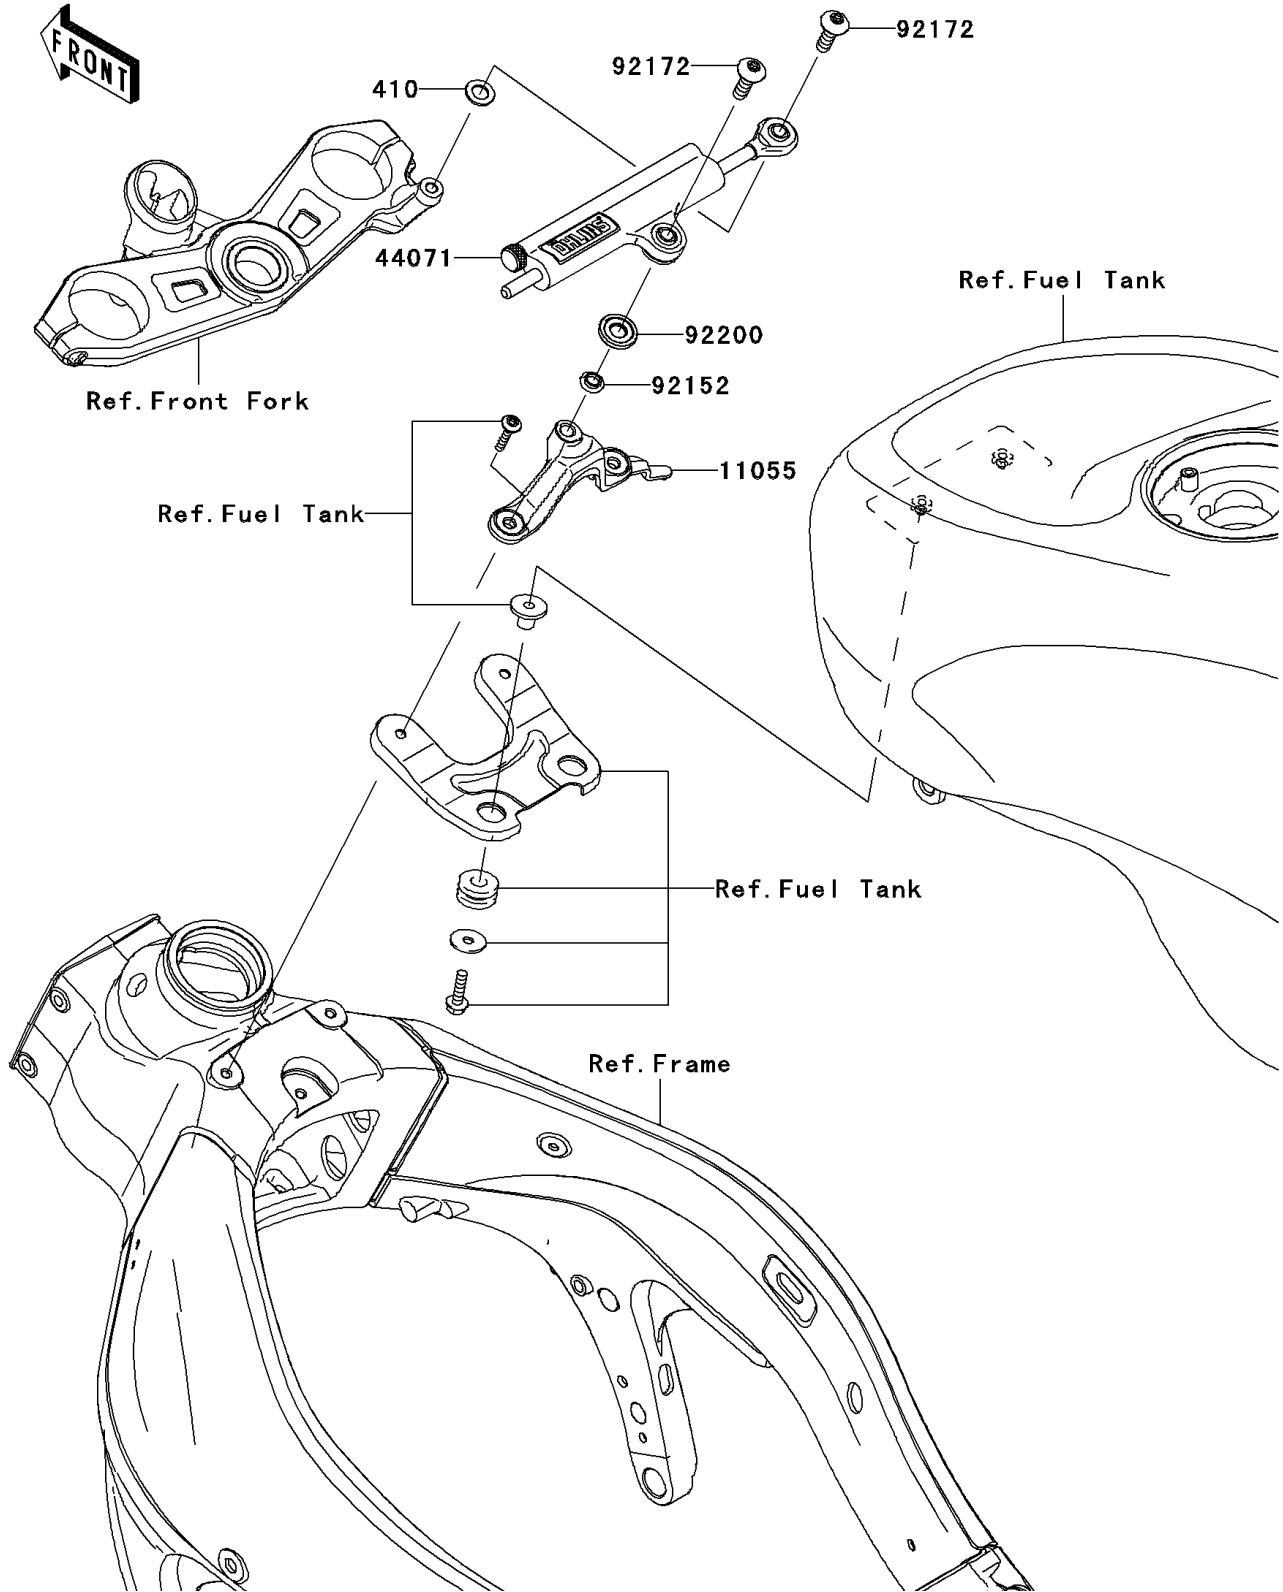

2010 Ninja® ZX™-6R PARTS DIAGRAM

Steering Damper

F2313

2010 Ninja® ZX™-6R PARTS LIST

Steering Damper

ITEM NAME	PART NUMBER	QUANTITY
-----------	-------------	----------