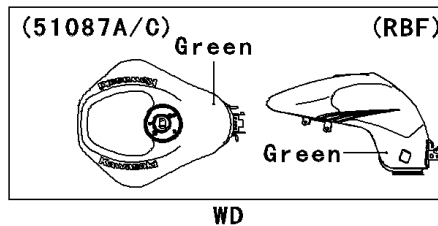

2010 Ninja® ZX™-6R PARTS DIAGRAM

Fuel Tank

(51086)	Orange
(51086A/F)	Red
(51086B/G/M/N)	Green
(51086C/H)	M. D. Black
(51086D/I)	C. S. Blue
(51086E/J)	M. S. Black
(51087/B)	Ebony

2010 Ninja® ZX™-6R PARTS LIST