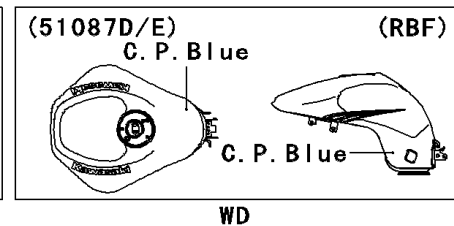

2010 Ninja® ZX™-6R PARTS DIAGRAM

Fuel Tank

(51086)	Orange
(51086A/F)	Red
(51086B/G/M/N)	Green
(51086C/H)	M. D. Black
(51086D/I)	C. S. Blue
(51086E/J)	M. S. Black
(51087/B)	Ebony

2010 Ninja® ZX™-6R PARTS LIST