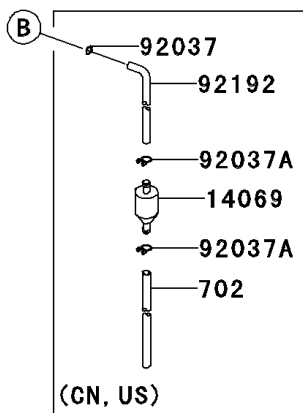

2010 Ninja® ZX™-6R PARTS DIAGRAM

Fuel Tank

(51086)	Orange
(51086A/F)	Red
(51086B/G/M/N)	Green
(51086C/H)	M. D. Black
(51086D/I)	C. S. Blue
(51086E/J)	M. S. Black
(51087/B)	Ebony

2010 Ninja® ZX™-6R PARTS LIST

Fuel Tank

ITEM NAME	PART NUMBER	QUANTITY
-----------	-------------	----------