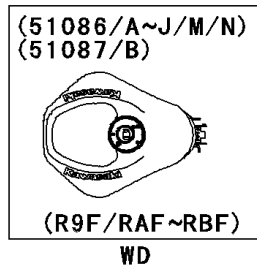

2010 Ninja® ZX™-6R PARTS DIAGRAM

Fuel Tank

(51086)	Orange
(51086A/F)	Red
(51086B/G/M/N)	Green
(51086C/H)	M. D. Black
(51086D/I)	C. S. Blue
(51086E/J)	M. S. Black
(51087/B)	Ebony

2010 Ninja® ZX™-6R PARTS LIST

Fuel Tank

ITEM NAME	PART NUMBER	QUANTITY
-----------	-------------	----------