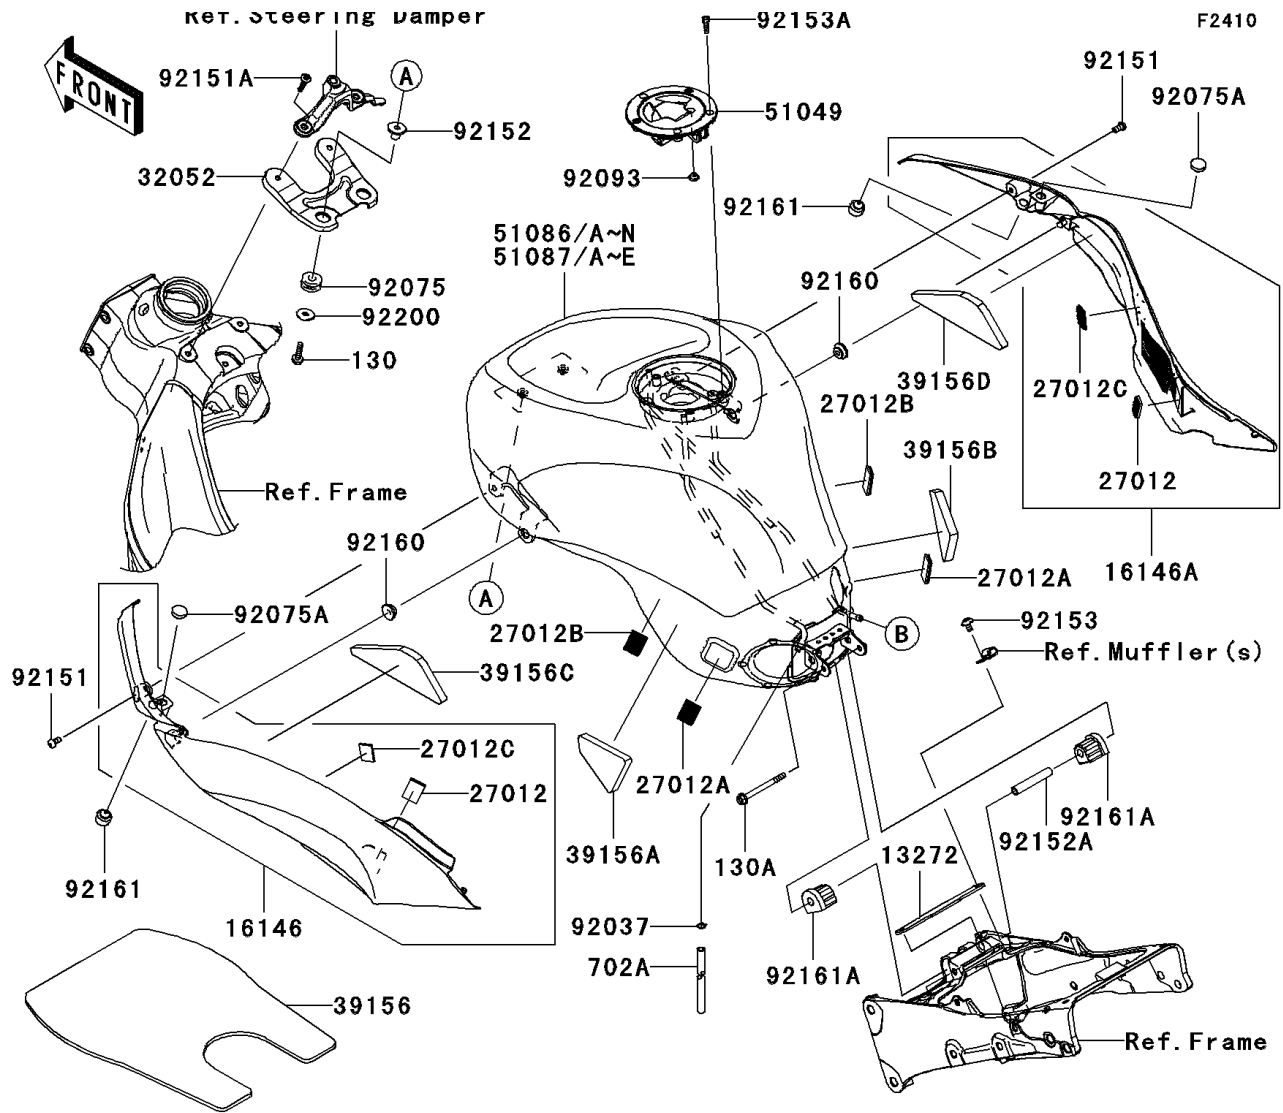

2010 Ninja® ZX™-6R PARTS DIAGRAM

Fuel Tank

(51086)	Orange
(51086A/F)	Red
(51086B/G/M/N)	Green
(51086C/H)	M. D. Black
(51086D/I)	C. S. Blue
(51086E/J)	M. S. Black
(51087/B)	Ebony

2010 Ninja® ZX™-6R PARTS LIST

Fuel Tank

ITEM NAME	PART NUMBER	QUANTITY
-----------	-------------	----------