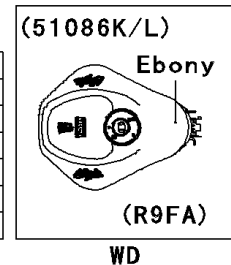

2010 Ninja® ZX™-6R PARTS DIAGRAM

Fuel Tank

(51086)	Orange
(51086A/F)	Red
(51086B/G/M/N)	Green
(51086C/H)	M. D. Black
(51086D/I)	C. S. Blue
(51086E/J)	M. S. Black
(51087/B)	Ebony

2010 Ninja® ZX™-6R PARTS LIST

Fuel Tank

ITEM NAME	PART NUMBER	QUANTITY
-----------	-------------	----------