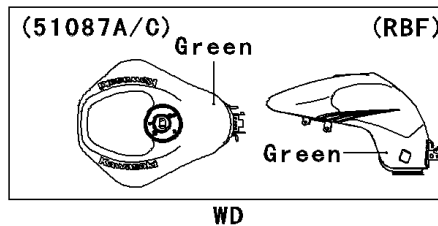

2011 NINJA® ZX™-6R PARTS DIAGRAM

Fuel Tank

(51086)	Orange
(51086A/F)	Red
(51086B/G/M/N)	Green
(51086C/H)	M. D. Black
(51086D/I)	C. S. Blue
(51086E/J)	M. S. Black
(51087/B)	Ebony

2011 NINJA® ZX™-6R PARTS LIST

Fuel Tank

ITEM NAME	PART NUMBER	QUANTITY
PLATE,FUEL TANK,RR (Ref # 13272)	13272-0505	1
BREATHER,FUEL TANK (Ref # 14069)	14069-1004	1
COVER-ASSY,KNEE GRIP,LH (Ref # 16146)	16146-0112	1
COVER-ASSY,KNEE GRIP,RH (Ref # 16146A)	16146-0113	1
HOOK (Ref # 27012)	27012-0091	2
HOOK (Ref # 27012A)	27012-0115	2
HOOK (Ref # 27012B)	27012-0170	2
HOOK (Ref # 27012C)	27012-0171	2
BRACKET-TANK,FR (Ref # 32052)	32052-0131	1
PAD,FUEL TANK (Ref # 39156)	39156-0469	1
PAD,FUEL TANK,LH (Ref # 39156A)	39156-0507	1
PAD,FUEL TANK,RH (Ref # 39156B)	39156-0508	1
PAD,KNEE GRIP,LH (Ref # 39156C)	39156-0511	1
PAD,KNEE GRIP,RH (Ref # 39156D)	39156-0512	1
CAP-TANK,FUEL (Ref # 51049)	51049-0030	1
TANK-COMP-FUEL,EBONY (Ref # 51087)	51087-5036-H8	1
TANK-COMP-FUEL,L.GREEN (Ref # 51087A)	51087-5037-777	1
TANK-COMP-FUEL,EBONY (Ref # 51087B)	51087-5038-H8	1
TANK-COMP-FUEL,L.GREEN (Ref # 51087C)	51087-5039-777	1
TANK-COMP-FUEL,C.P.BLUE (Ref # 51087D)	51087-5121-723	1
TANK-COMP-FUEL,C.P.BLUE (Ref # 51087E)	51087-5134-723	1
CLAMP,TUBE (Ref # 92037)	92037-010	1
CLAMP,TUBE (Ref # 92037A)	92037-147	2
DAMPER (Ref # 92075)	92075-1690	2
DAMPER (Ref # 92075A)	92075-1983	2
SEAL,FUEL TANK CAP (Ref # 92093)	92093-1030	1
BOLT,SOCKET,6X12 (Ref # 92151)	92151-1219	2
BOLT,SOCKET,6X30 (Ref # 92151A)	92151-1605	2
COLLAR (Ref # 92152)	92152-0091	2