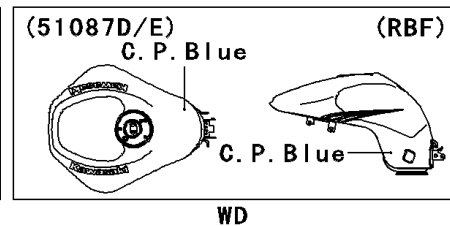

2011 NINJA® ZX™-6R PARTS DIAGRAM

Fuel Tank

(51086)	Orange
(51086A/F)	Red
(51086B/G/M/N)	Green
(51086C/H)	M. D. Black
(51086D/I)	C. S. Blue
(51086E/J)	M. S. Black
(51087/B)	Ebony

2011 NINJA® ZX™-6R PARTS LIST

Fuel Tank

ITEM NAME	PART NUMBER	QUANTITY
PLATE,FUEL TANK,RR (Ref # 13272)	13272-0505	1
BREATHER,FUEL TANK (Ref # 14069)	14069-1004	1
COVER-ASSY,KNEE GRIP,LH (Ref # 16146)	16146-0112	1
COVER-ASSY,KNEE GRIP,RH (Ref # 16146A)	16146-0113	1
HOOK (Ref # 27012)	27012-0091	2
HOOK (Ref # 27012A)	27012-0115	2
HOOK (Ref # 27012B)	27012-0170	2
HOOK (Ref # 27012C)	27012-0171	2
BRACKET-TANK,FR (Ref # 32052)	32052-0131	1
PAD,FUEL TANK (Ref # 39156)	39156-0469	1
PAD,FUEL TANK,LH (Ref # 39156A)	39156-0507	1
PAD,FUEL TANK,RH (Ref # 39156B)	39156-0508	1
PAD,KNEE GRIP,LH (Ref # 39156C)	39156-0511	1
PAD,KNEE GRIP,RH (Ref # 39156D)	39156-0512	1
CAP-TANK,FUEL (Ref # 51049)	51049-0030	1
TANK-COMP-FUEL,EBONY (Ref # 51087)	51087-5036-H8	1
TANK-COMP-FUEL,L.GREEN (Ref # 51087A)	51087-5037-777	1
TANK-COMP-FUEL,EBONY (Ref # 51087B)	51087-5038-H8	1
TANK-COMP-FUEL,L.GREEN (Ref # 51087C)	51087-5039-777	1
TANK-COMP-FUEL,C.P.BLUE (Ref # 51087D)	51087-5121-723	1
TANK-COMP-FUEL,C.P.BLUE (Ref # 51087E)	51087-5134-723	1
CLAMP,TUBE (Ref # 92037)	92037-010	1
CLAMP,TUBE (Ref # 92037A)	92037-147	2
DAMPER (Ref # 92075)	92075-1690	2
DAMPER (Ref # 92075A)	92075-1983	2
SEAL,FUEL TANK CAP (Ref # 92093)	92093-1030	1
BOLT,SOCKET,6X12 (Ref # 92151)	92151-1219	2
BOLT,SOCKET,6X30 (Ref # 92151A)	92151-1605	2
COLLAR (Ref # 92152)	92152-0091	2