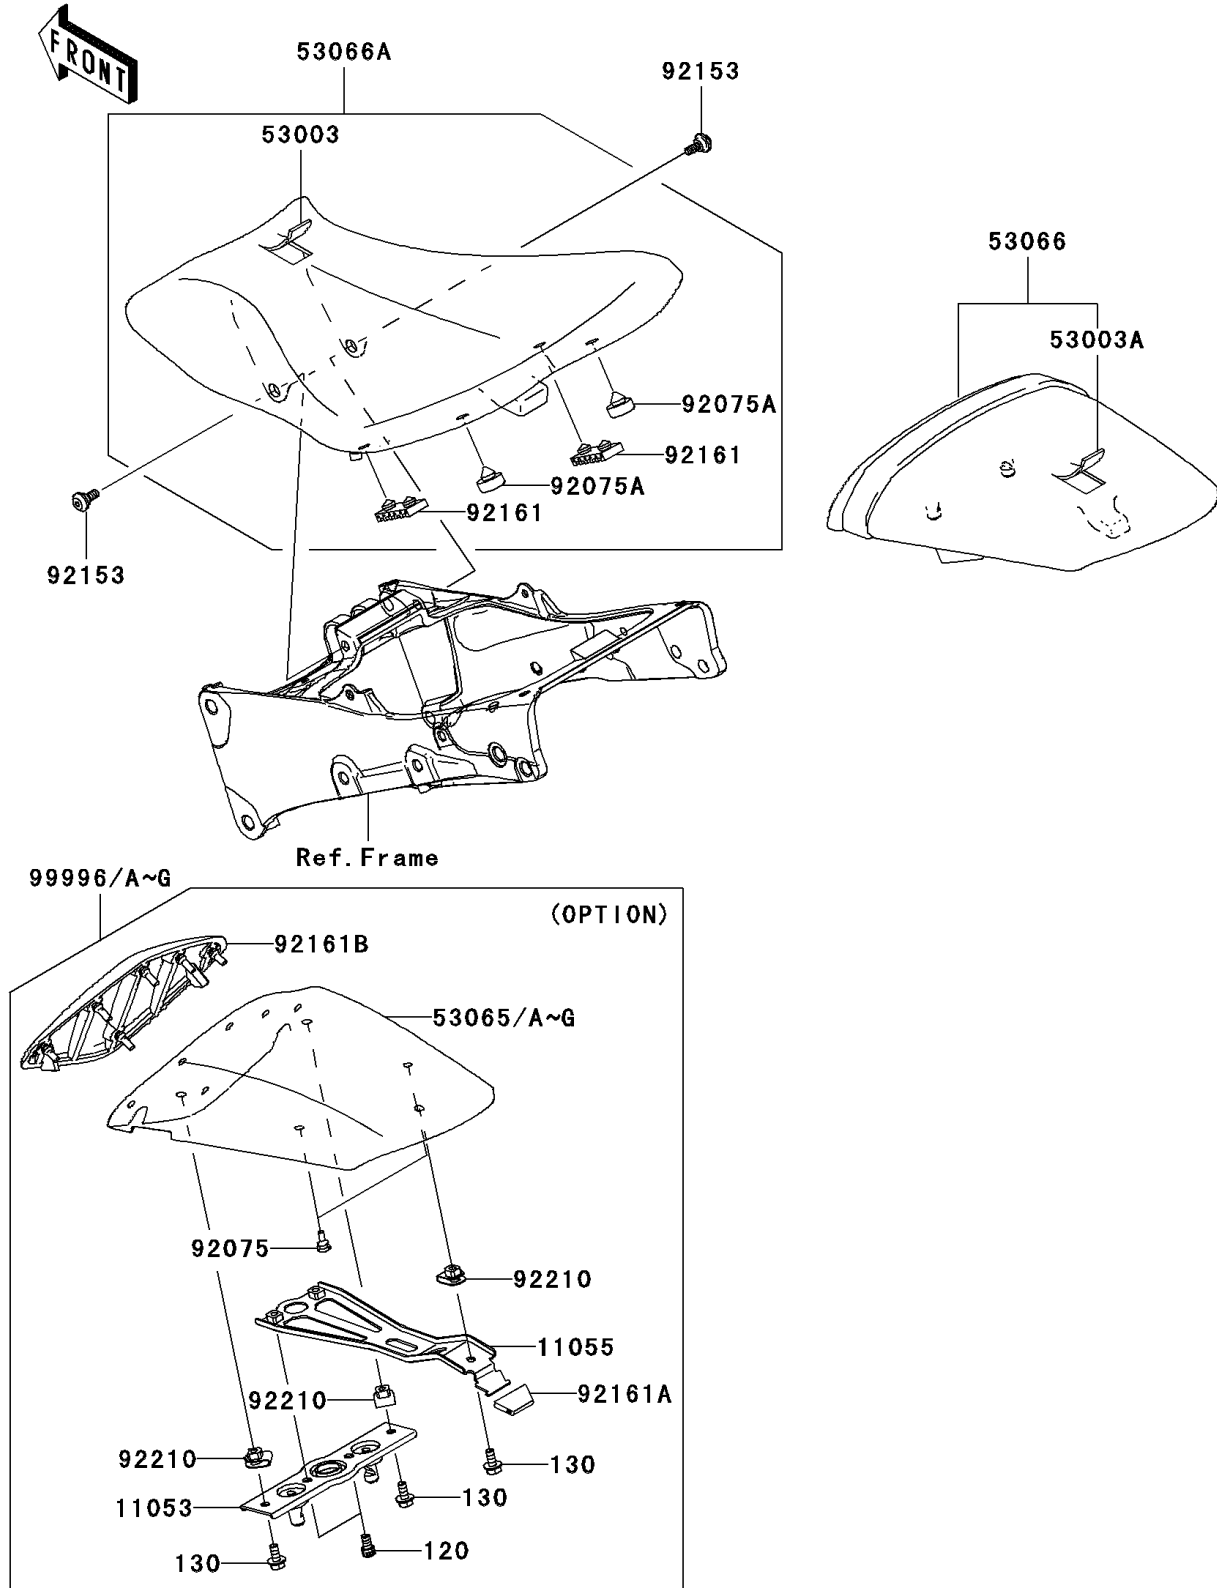

2010 Ninja® ZX™-6R PARTS DIAGRAM

Seat(R9F/RAF-RBF)

F2510

2010 Ninja® ZX™-6R PARTS LIST

Seat(R9F/RAF-RBF)

ITEM NAME	PART NUMBER	QUANTITY
-----------	-------------	----------