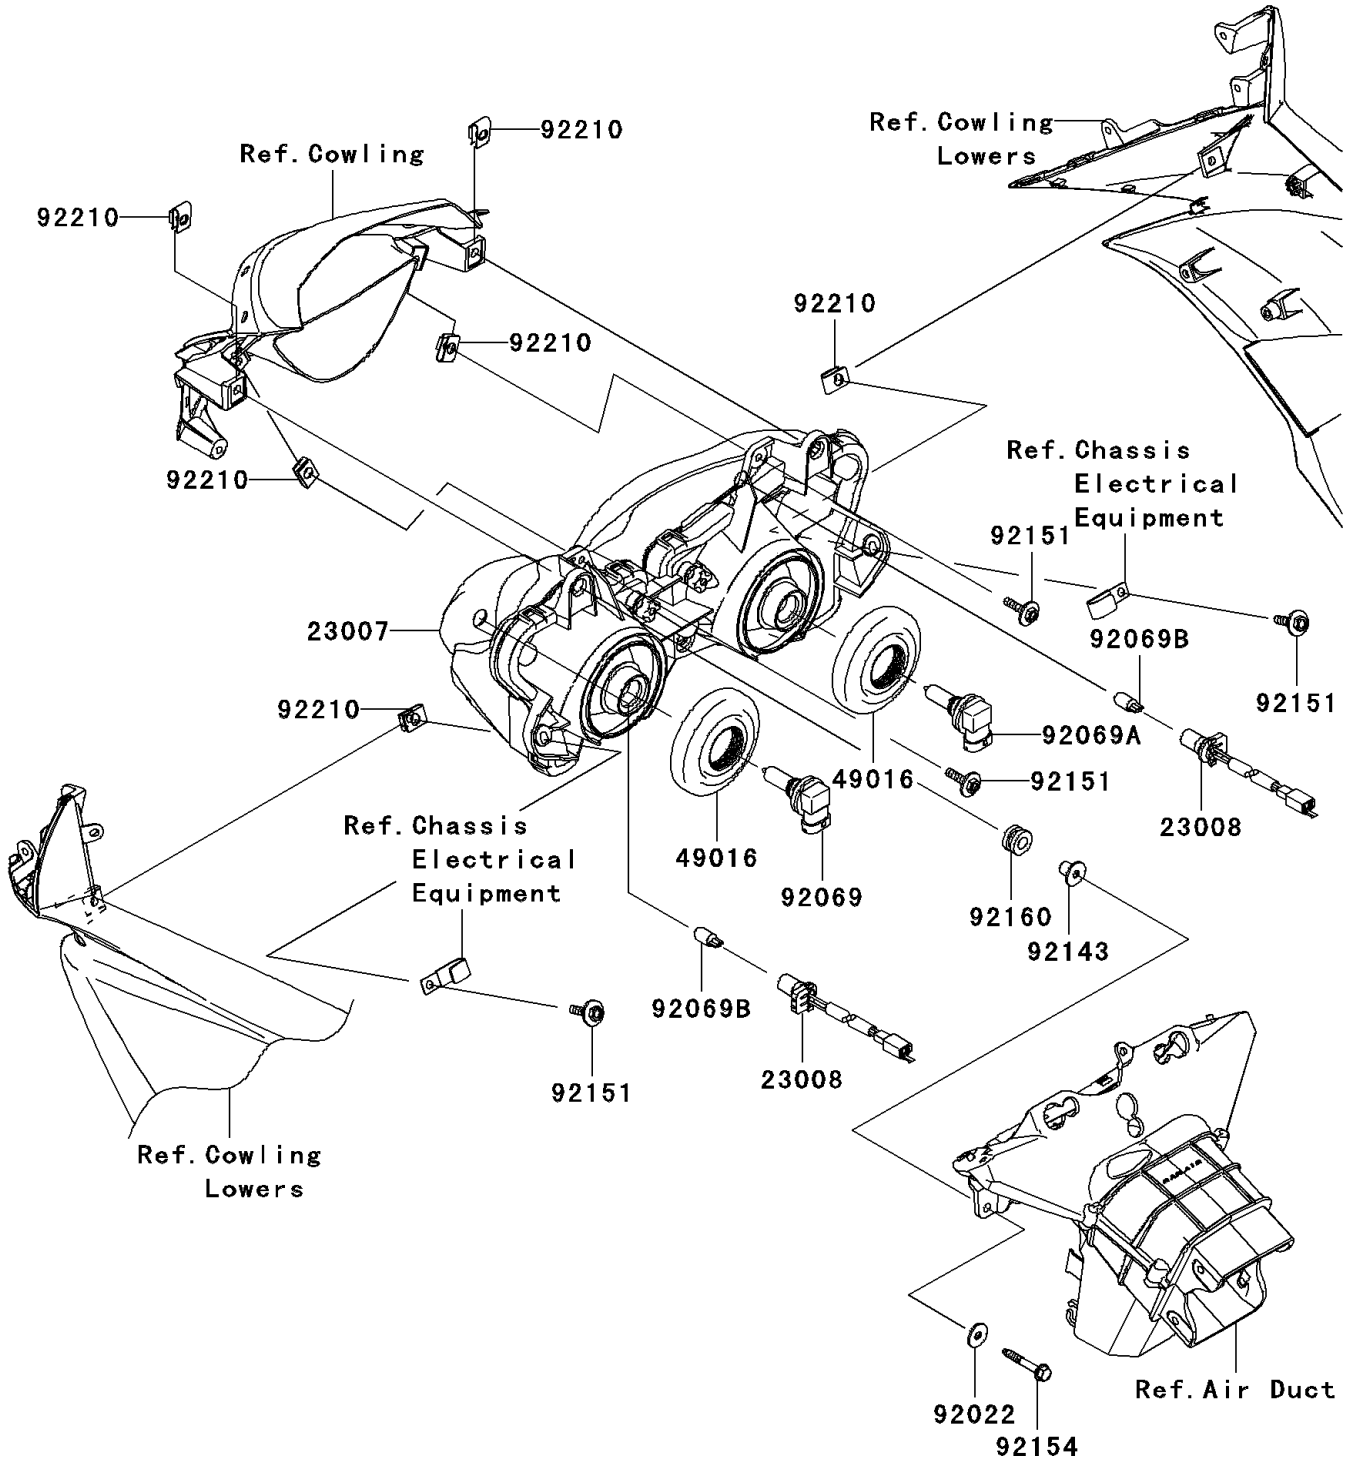

2010 Ninja® ZX™-6R PARTS DIAGRAM

Headlight(s)

F2710

2010 Ninja® ZX™-6R PARTS LIST

Headlight(s)

ITEM NAME	PART NUMBER	QUANTITY
LENS-COMP,HEAD LAMP (Ref # 23007)	23007-0101	1
SOCKET-ASSY,HEAD LAMP (Ref # 23008)	23008-0090	2
COVER-SEAL,HEAD LAMP (Ref # 49016)	49016-0023	2
WASHER,6.5X20X1.6,BLACK (Ref # 92022)	92022-1346	2
BULB,12V 65W,H9 (Ref # 92069)	92069-0033	1
BULB,12V 55W,H11 (Ref # 92069A)	92069-0034	1
BULB,12V 5W (Ref # 92069B)	92069-1016	2
COLLAR (Ref # 92143)	92143-1353	2
BOLT,6X25 (Ref # 92151)	92151-1241	4
BOLT,6X40 (Ref # 92154)	92154-0251	2
DAMPER (Ref # 92160)	92160-1167	2
NUT (Ref # 92210)	92210-0130	6