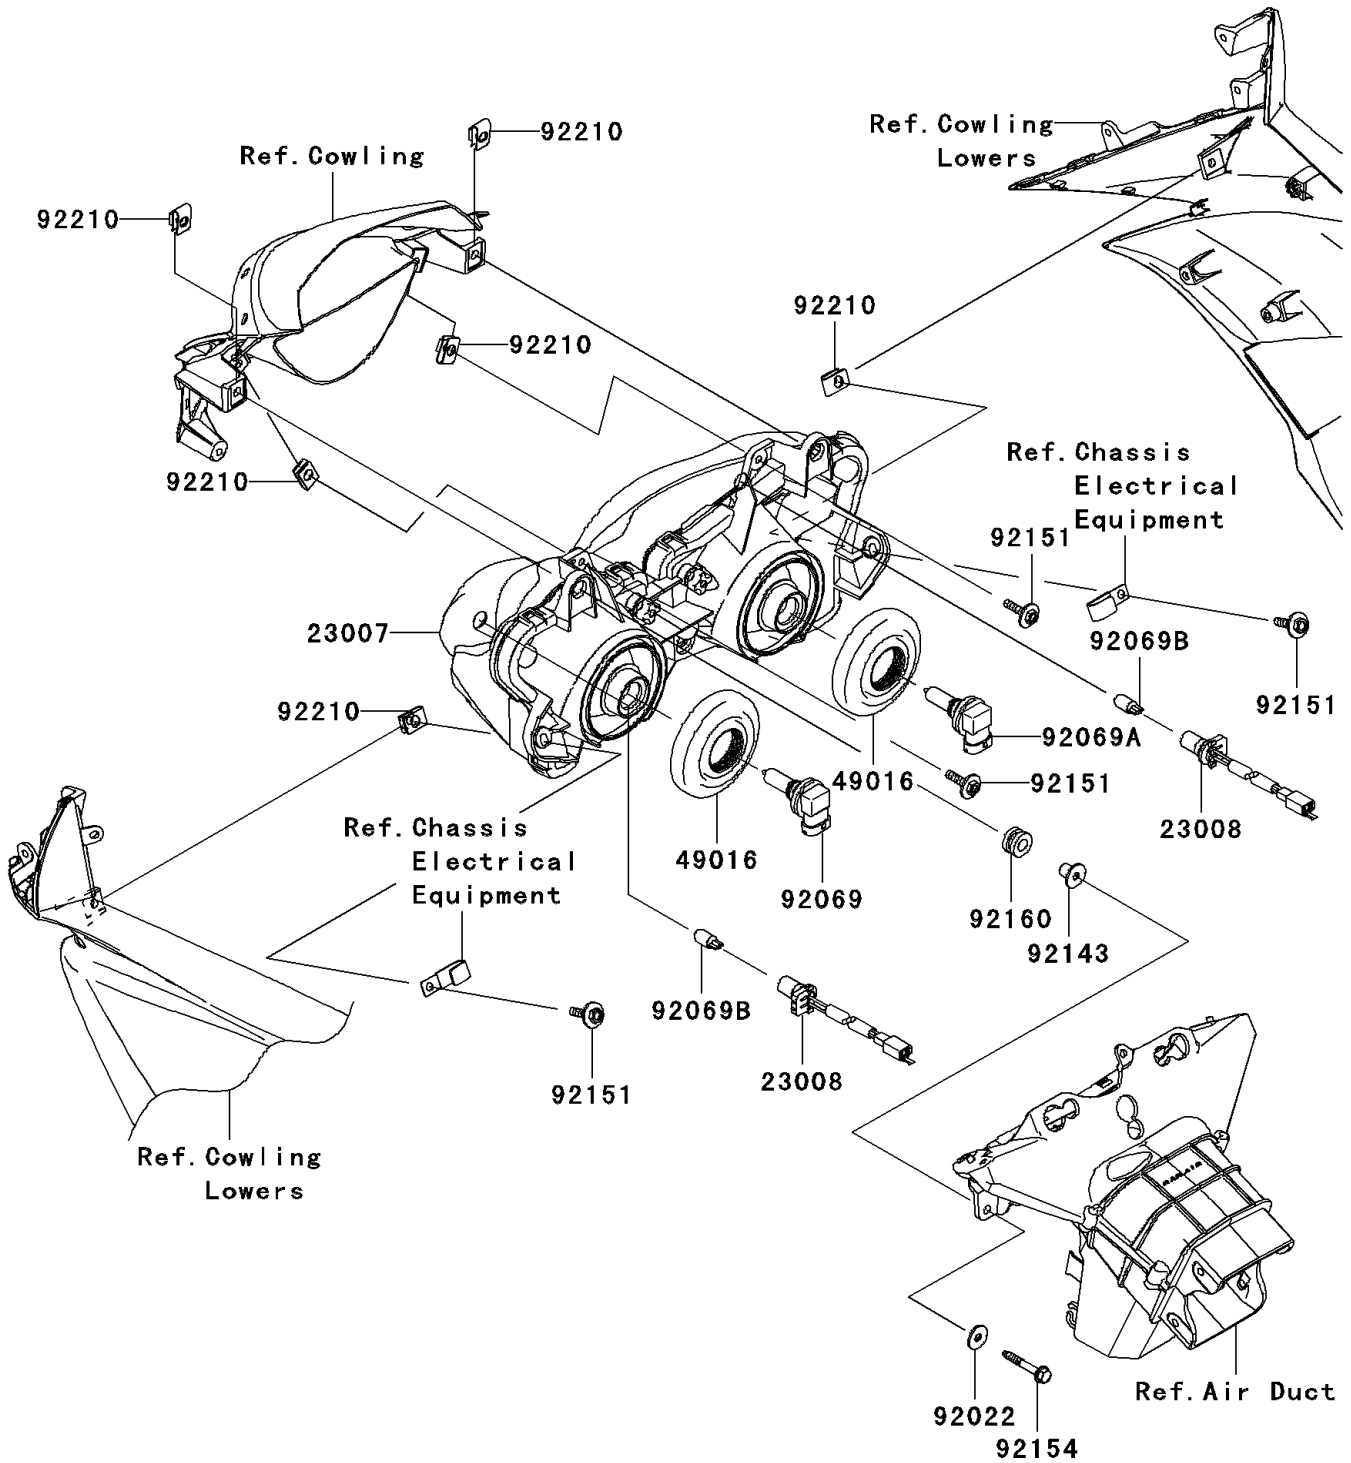

2010 Ninja® ZX™-6R PARTS DIAGRAM

Headlight(s)

F2710

2010 Ninja® ZX™-6R PARTS LIST

Headlight(s)

ITEM NAME	PART NUMBER	QUANTITY
LENS-COMP,HEAD LAMP (Ref # 23007)	23007-0101	1
SOCKET-ASSY,HEAD LAMP (Ref # 23008)	23008-0090	2
COVER-SEAL,HEAD LAMP (Ref # 49016)	49016-0023	2
WASHER,6.5X20X1.6,BLACK (Ref # 92022)	92022-1346	2
BULB,12V 65W,H9 (Ref # 92069)	92069-0033	1
BULB,12V 55W,H11 (Ref # 92069A)	92069-0034	1
BULB,12V 5W (Ref # 92069B)	92069-1016	2
COLLAR (Ref # 92143)	92143-1353	2
BOLT,6X25 (Ref # 92151)	92151-1241	4
BOLT,6X40 (Ref # 92154)	92154-0251	2
DAMPER (Ref # 92160)	92160-1167	2
NUT (Ref # 92210)	92210-0130	6