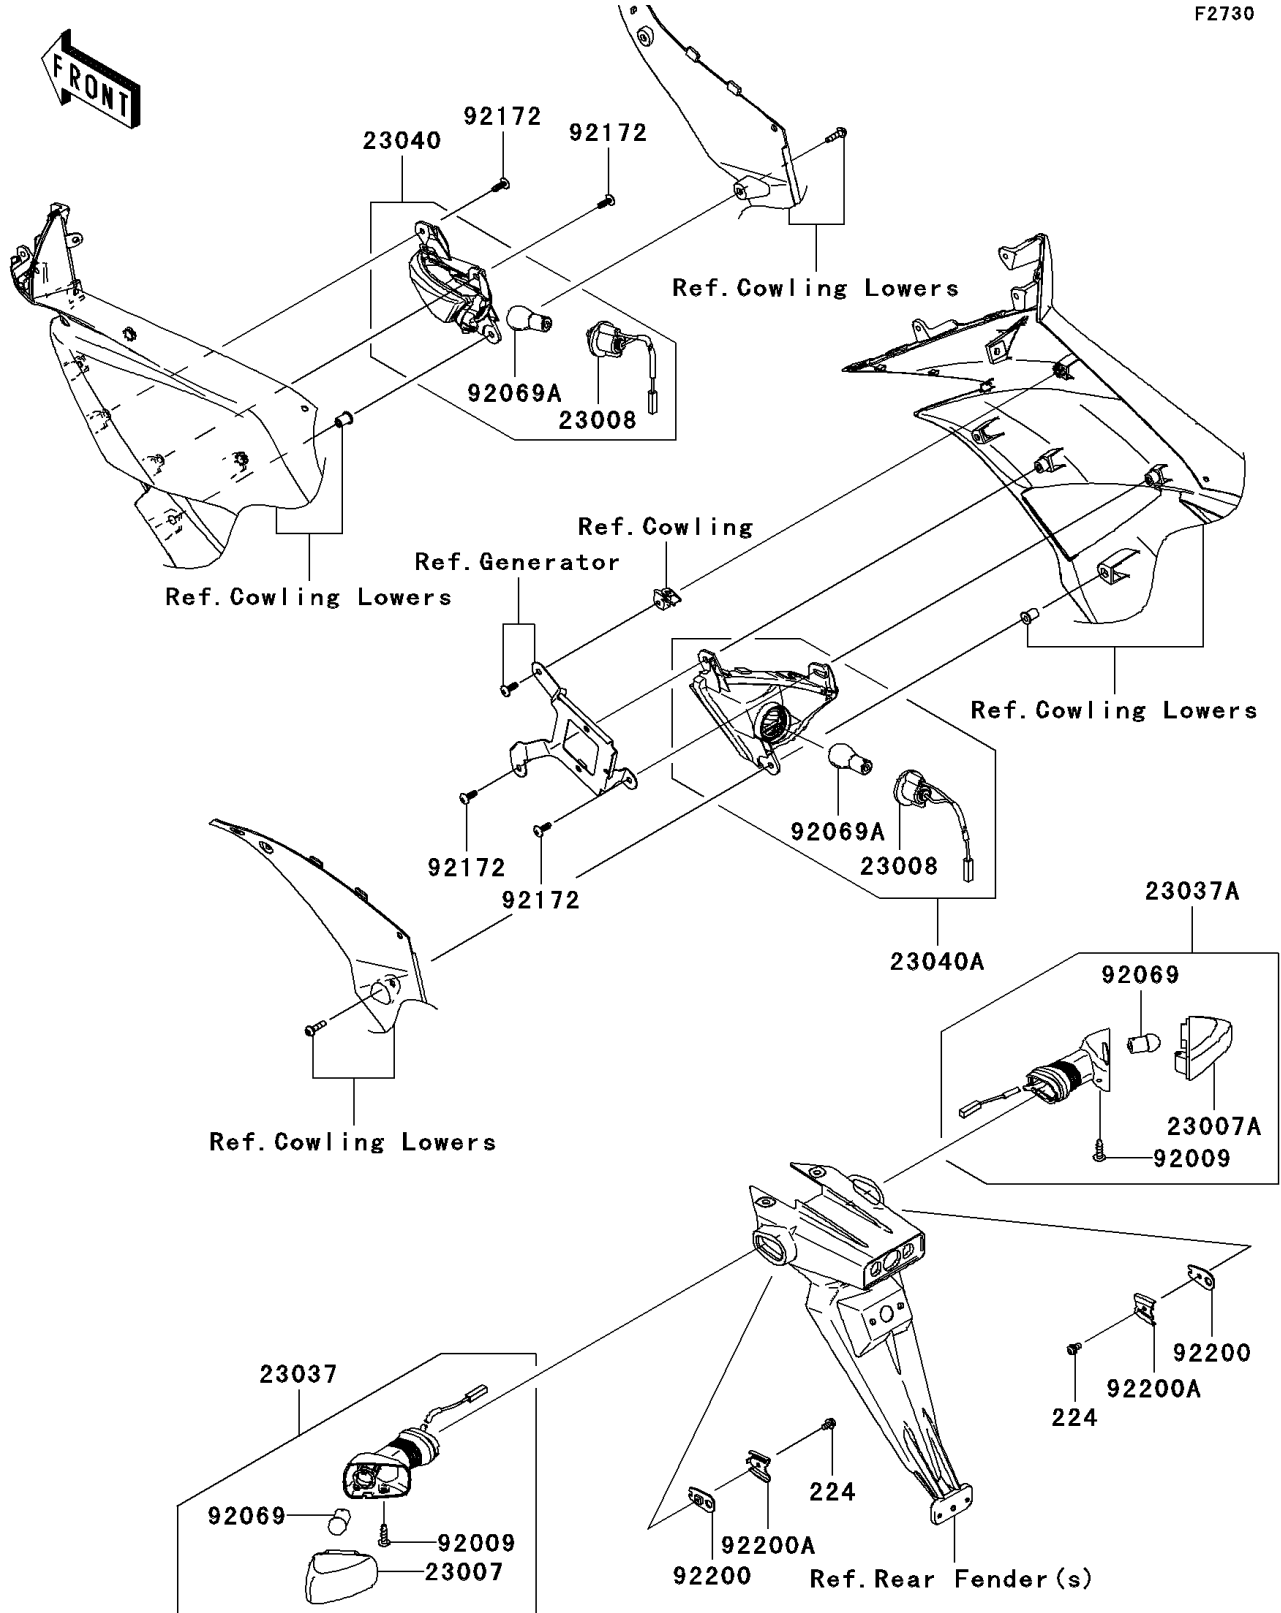

2009 Ninja® ZX™ -6R PARTS DIAGRAM

Turn Signals

F2730

2009 Ninja® ZX™-6R PARTS LIST

Turn Signals

ITEM NAME	PART NUMBER	QUANTITY
SCREW-PAN-WP-CROS,4X8 (Ref # 224)	224AB0408	2
LENS-COMP,SIGNAL LAMP (Ref # 23007)	23007-0102	1
LENS-COMP,SIGNAL LAMP (Ref # 23007A)	23007-0103	1
SOCKET-ASSY,SIGNAL LAMP,FR (Ref # 23008)	23008-0044	2
LAMP-ASSY-SIGNAL,RR,LH (Ref # 23037)	23037-0145	1
LAMP-ASSY-SIGNAL,RR,RH (Ref # 23037A)	23037-0146	1
LAMP-SIGNAL,FR,LH (Ref # 23040)	23040-0057	1
LAMP-SIGNAL,FR,RH (Ref # 23040A)	23040-0058	1
SCREW,4X16,BLACK (Ref # 92009)	92009-1158	2
BULB,12V 10W (Ref # 92069)	92069-0020	2
BULB,12V 21W (Ref # 92069A)	92069-1125	2
SCREW,TAPPING,5X16 (Ref # 92172)	92172-0175	4
WASHER,SIGNAL LAMP (Ref # 92200)	92200-0164	2
WASHER,SIGNAL LAMP (Ref # 92200A)	92200-0165	2