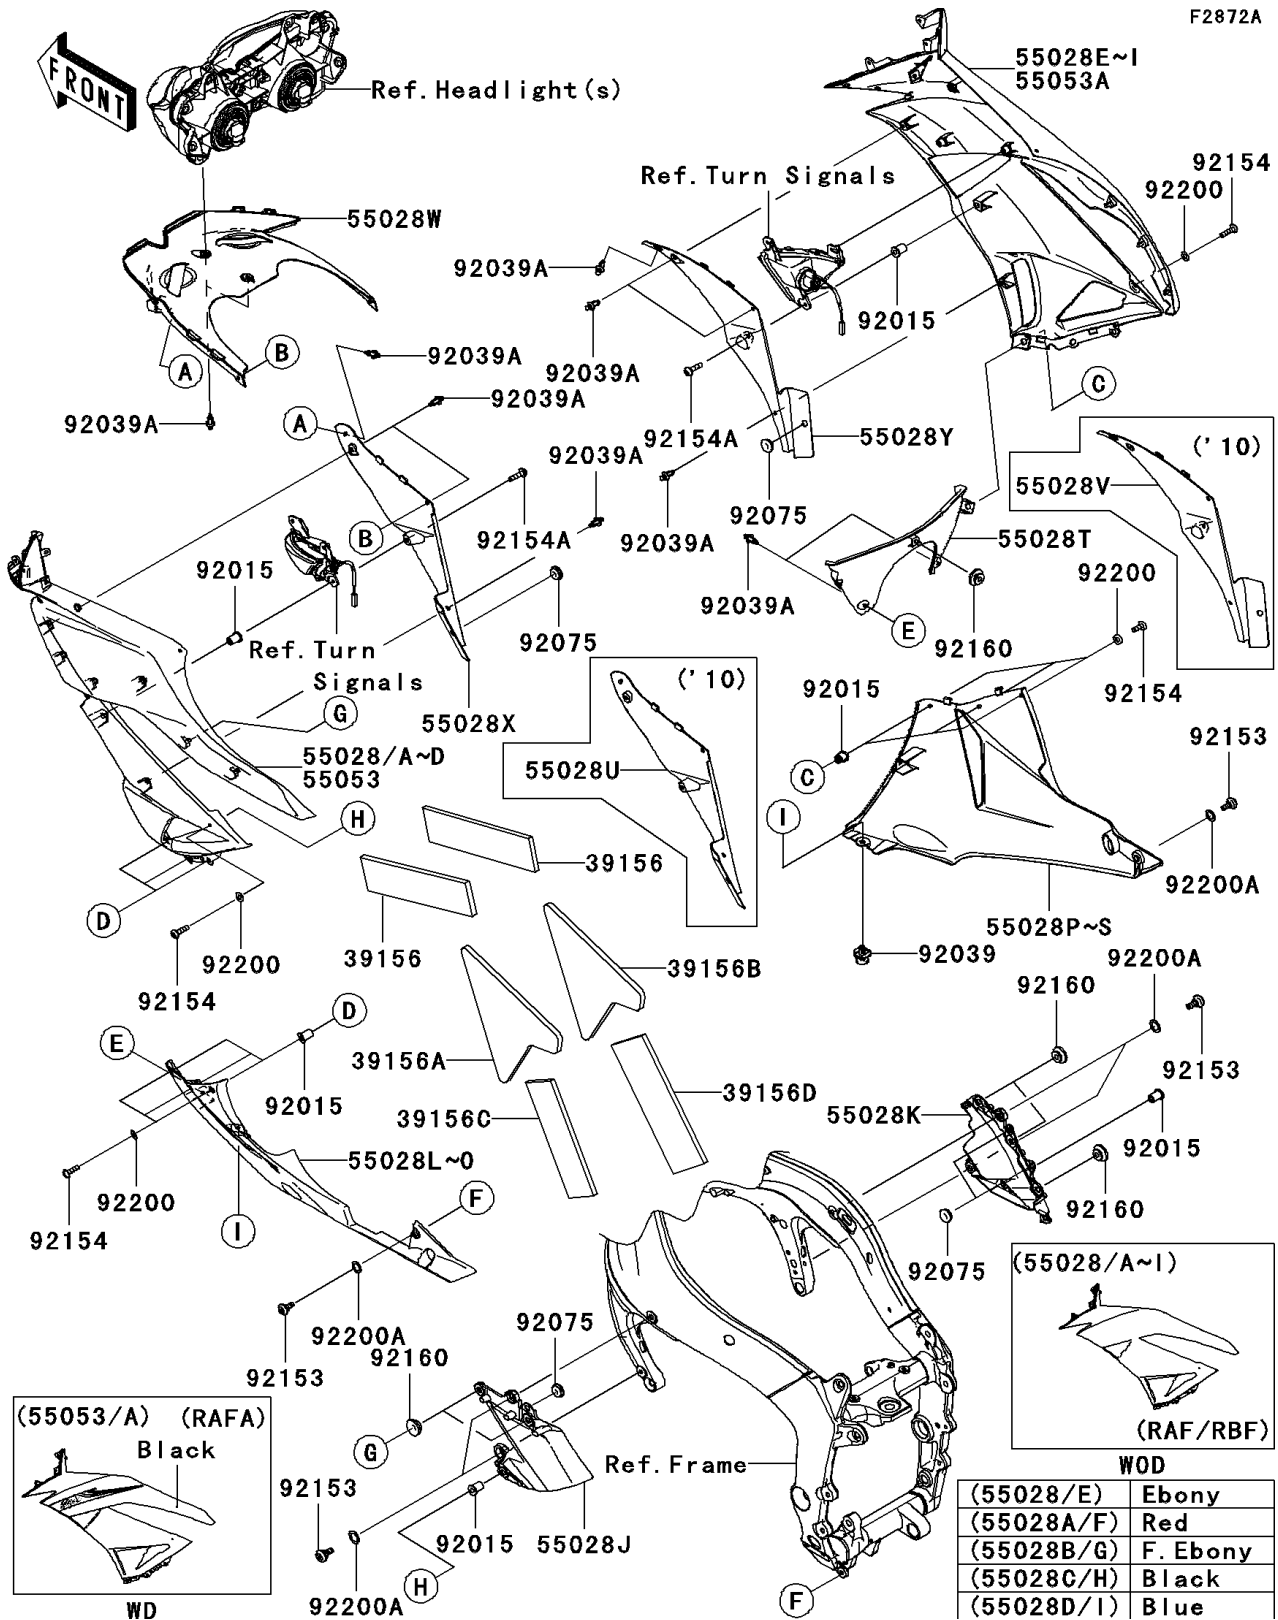

2010 Ninja® ZX™-6R PARTS DIAGRAM

Cowling Lowers(RAF-RBF)

2010 Ninja® ZX™-6R PARTS LIST

Cowling Lowers(RAF-RBF)

ITEM NAME	PART NUMBER	QUANTITY
PAD,COWLING,SIDE,LH&RH,UPP (Ref # 39156)	39156-0470	2
PAD,COWLING,SIDE,LH,LWR (Ref # 39156A)	39156-0472	1
PAD,COWLING,SIDE,RH,LWR (Ref # 39156B)	39156-0473	1
PAD,COWLING,LWR,LH (Ref # 39156C)	39156-0474	1
PAD,COWLING,LWR,RH (Ref # 39156D)	39156-0475	1
COWLING,CNT,LH (Ref # 55028J)	55028-0254	1
COWLING,CNT,RH (Ref # 55028K)	55028-0255	1
COWLING,LWR,LH,L.GREEN (Ref # 55028O)	55028-0256-777	1
COWLING,LWR,RH,L.GREEN (Ref # 55028S)	55028-0257-777	1
COWLING,LWR,CNT (Ref # 55028T)	55028-0258	1
COWLING,FR,LH (Ref # 55028U)	55028-0260	1
COWLING,FR,RH (Ref # 55028V)	55028-0261	1
COWLING,FR,CNT (Ref # 55028W)	55028-0293	1
COWLING-ASSY.LH,M.S.BLACK (Ref # 55053)	55053-5414-660	1
COWLING-ASSY.RH,M.S.BLACK (Ref # 55053A)	55053-5415-660	1
NUT,WELL,5MM (Ref # 92015)	92015-1757	10
RIVET,HOLE 8MM (Ref # 92039)	92039-0014	1
RIVET (Ref # 92039A)	92039-0068	12
DAMPER (Ref # 92075)	92075-1011	5
BOLT,SOCKET,6MM (Ref # 92153)	92153-0489	6
BOLT,SOCKET,5X16 (Ref # 92154)	92154-0209	8
BOLT,SOCKET,5X20 (Ref # 92154A)	92154-0210	2
DAMPER (Ref # 92160)	92160-1613	6
WASHER,NYLONE,5.3X11.5X0.5 (Ref # 92200)	92200-0006	8
WASHER,10.4X15.9X0.5 (Ref # 92200A)	92200-0157	6