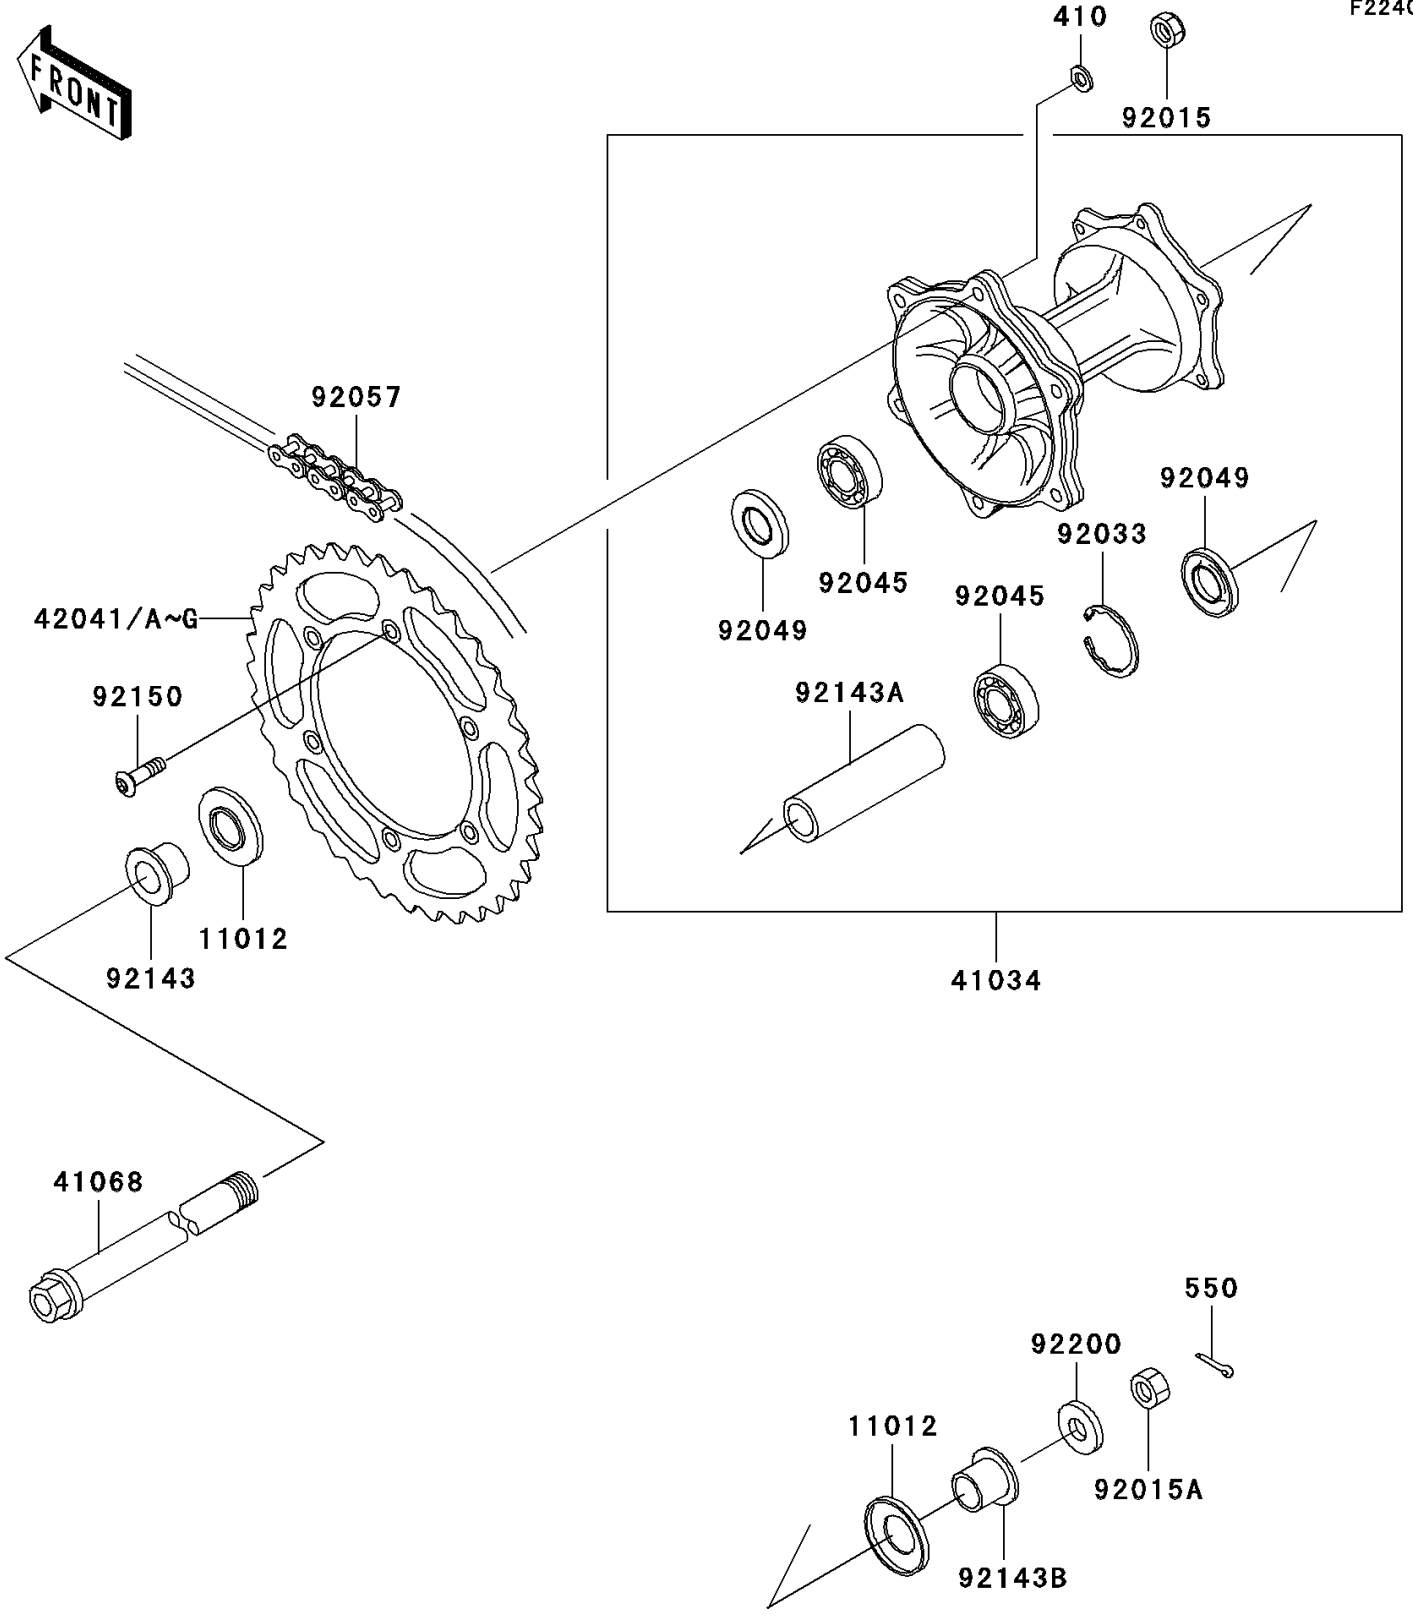

2003 KLX300R PARTS DIAGRAM

Rear Hub

F2240

2003 KLX300R PARTS LIST

Rear Hub

ITEM NAME	PART NUMBER	QUANTITY
WASHER-PLAIN-SMALL,8MM (Ref # 410)	410B0800	6
PIN-COTTER,3.0X25 (Ref # 550)	550D3025	1
CAP,AXLE (Ref # 11012)	11012-1581	2
DRUM-ASSY,REAR BRAKE (Ref # 41034)	41034-1216	1
AXLE,RR (Ref # 41068)	41068-1341	1
SPROCKET-HUB,46T (Ref # 42041)	42041-1381	1
SPROCKET-HUB,47T (Ref # 42041A)	42041-1382	1
SPROCKET-HUB,48T (Ref # 42041B)	42041-1383	1
SPROCKET-HUB,49T (Ref # 42041C)	42041-1384	1
SPROCKET-HUB,50T (Ref # 42041D)	42041-1408	1
SPROCKET-HUB,45T (Ref # 42041E)	42041-1413	1
SPROCKET-HUB,51T (Ref # 42041F)	42041-1428	1
SPROCKET-HUB,52T (Ref # 42041G)	42041-1429	1
NUT,8MM (Ref # 92015)	92015-1432	6
NUT,LOCK,20MM (Ref # 92015A)	92015-1770	1
RING-SNAP,42MM (Ref # 92033)	92033-1041	1
BEARING-BALL,6004X8JRLX2/3A (Ref # 92045)	92045-1239	2
SEAL-OIL,BJNC2 25425 (Ref # 92049)	92049-1203	2
CHAIN,DID520VL2X110L,ENDLESS (Ref # 92057)	92057-1410	1
COLLAR,RR AXLE,L=22 (Ref # 92143)	92143-1259	1
COLLAR,RR BRAKE DRUM,L=105 (Ref # 92143A)	92143-1402	1
COLLAR,RR AXLE,RH,L=20 (Ref # 92143B)	92143-1840	1
BOLT,SOCKET,8X28 (Ref # 92150)	92150-1978	6
WASHER,20.2X36X2 (Ref # 92200)	92200-1146	1