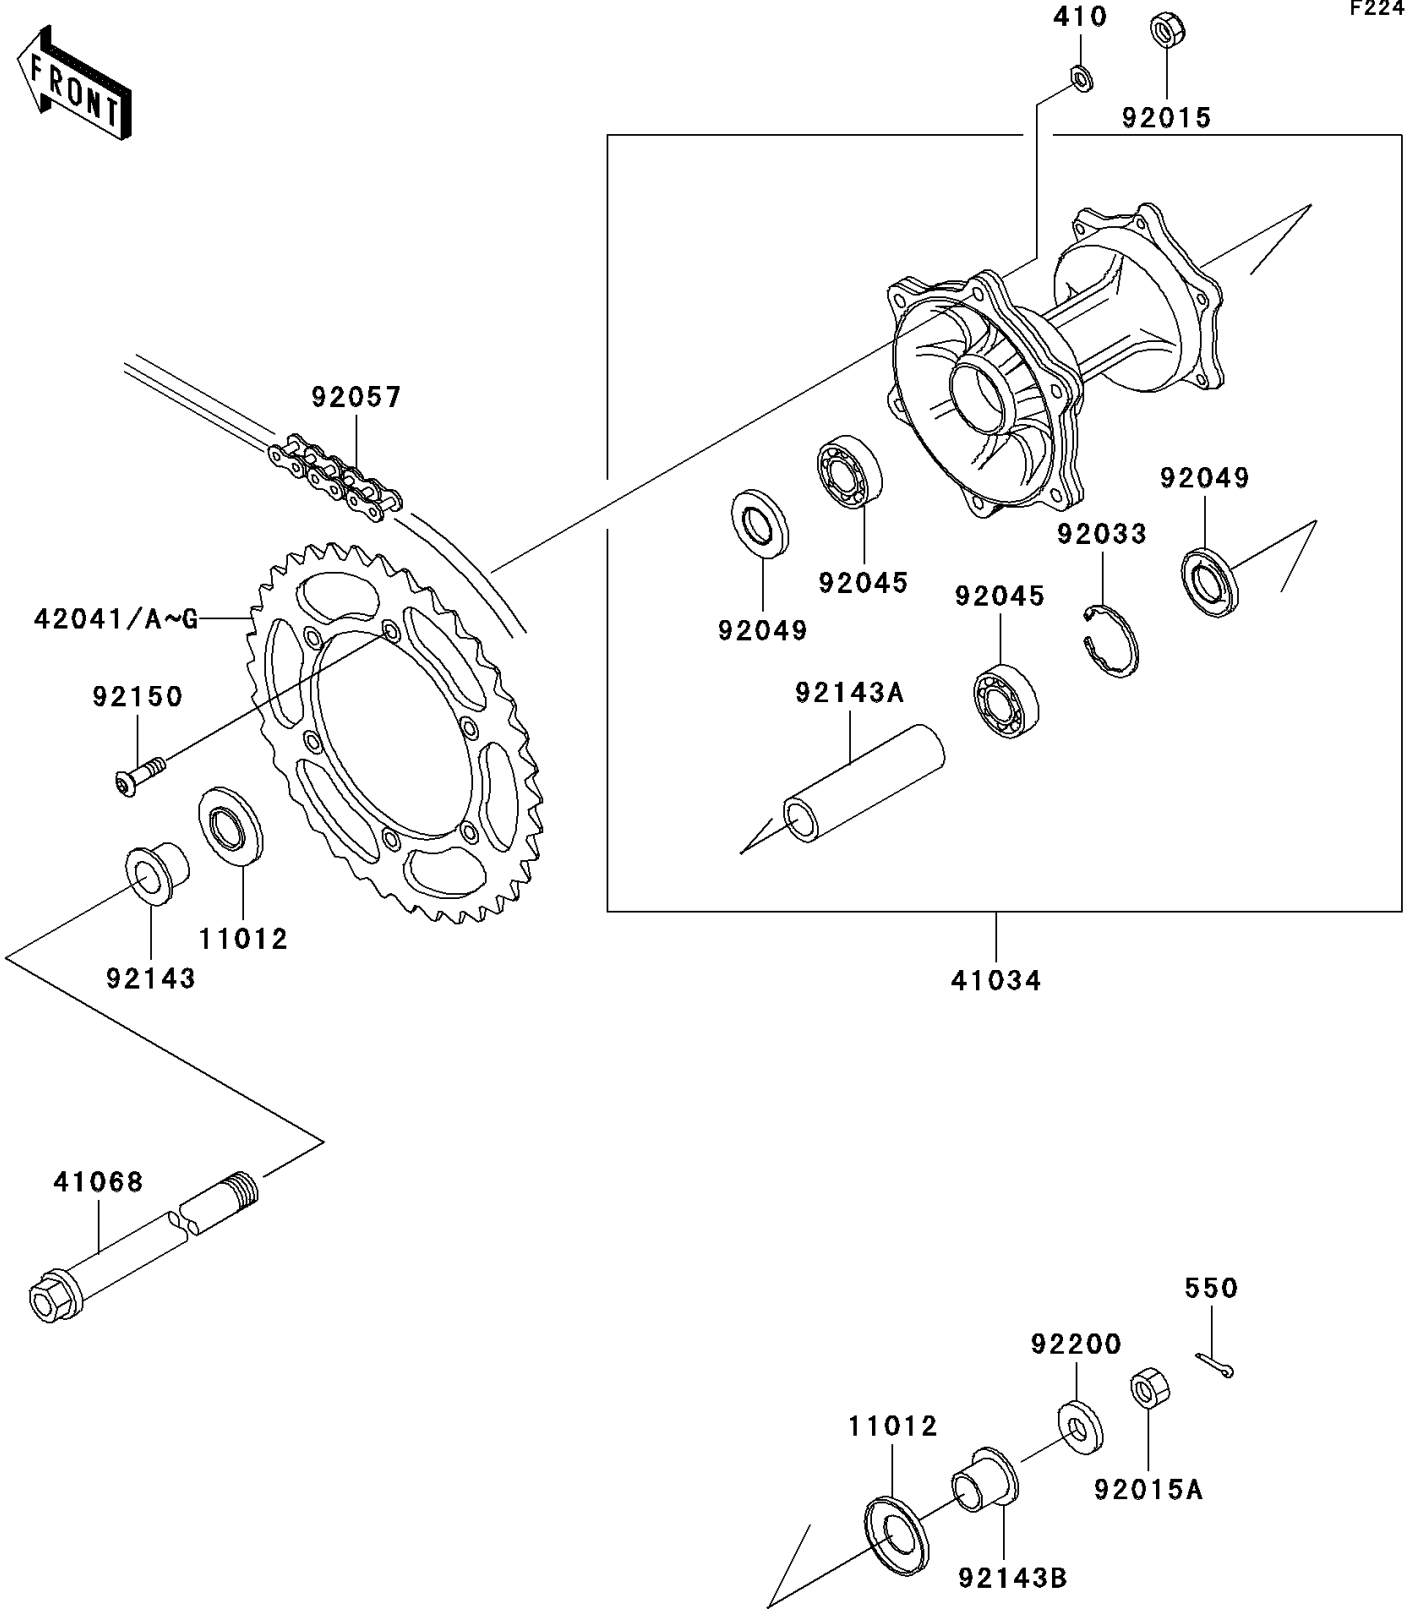

2004 KLX300R PARTS DIAGRAM

Rear Hub

F2240

2004 KLX300R PARTS LIST

Rear Hub

ITEM NAME	PART NUMBER	QUANTITY
WASHER-PLAIN-SMALL,8MM (Ref # 410)	410B0800	6
PIN-COTTER,3.0X25 (Ref # 550)	550D3025	1
CAP,AXLE (Ref # 11012)	11012-1581	2
DRUM-ASSY,REAR BRAKE (Ref # 41034)	41034-1216	1
AXLE,RR (Ref # 41068)	41068-1341	1
SPROCKET-HUB,46T (Ref # 42041)	42041-1381	1
SPROCKET-HUB,47T (Ref # 42041A)	42041-1382	1
SPROCKET-HUB,48T (Ref # 42041B)	42041-1383	1
SPROCKET-HUB,49T (Ref # 42041C)	42041-1384	1
SPROCKET-HUB,50T (Ref # 42041D)	42041-1408	1
SPROCKET-HUB,45T (Ref # 42041E)	42041-1413	1
SPROCKET-HUB,51T (Ref # 42041F)	42041-1428	1
SPROCKET-HUB,52T (Ref # 42041G)	42041-1429	1
NUT,8MM (Ref # 92015)	92015-1432	6
NUT,LOCK,20MM (Ref # 92015A)	92015-1770	1
RING-SNAP,42MM (Ref # 92033)	92033-1041	1
BEARING-BALL,6004X8JRLX2/3A (Ref # 92045)	92045-1239	2
SEAL-OIL,BJNC2 25425 (Ref # 92049)	92049-1203	2
CHAIN,DID520VL2X110L,ENDLESS (Ref # 92057)	92057-1410	1
COLLAR,RR AXLE,L=22 (Ref # 92143)	92143-1259	1
COLLAR,RR BRAKE DRUM,L=105 (Ref # 92143A)	92143-1402	1
COLLAR,RR AXLE,RH,L=20 (Ref # 92143B)	92143-1840	1
BOLT,SOCKET,8X28 (Ref # 92150)	92150-1978	6
WASHER,20.2X36X2 (Ref # 92200)	92200-1146	1