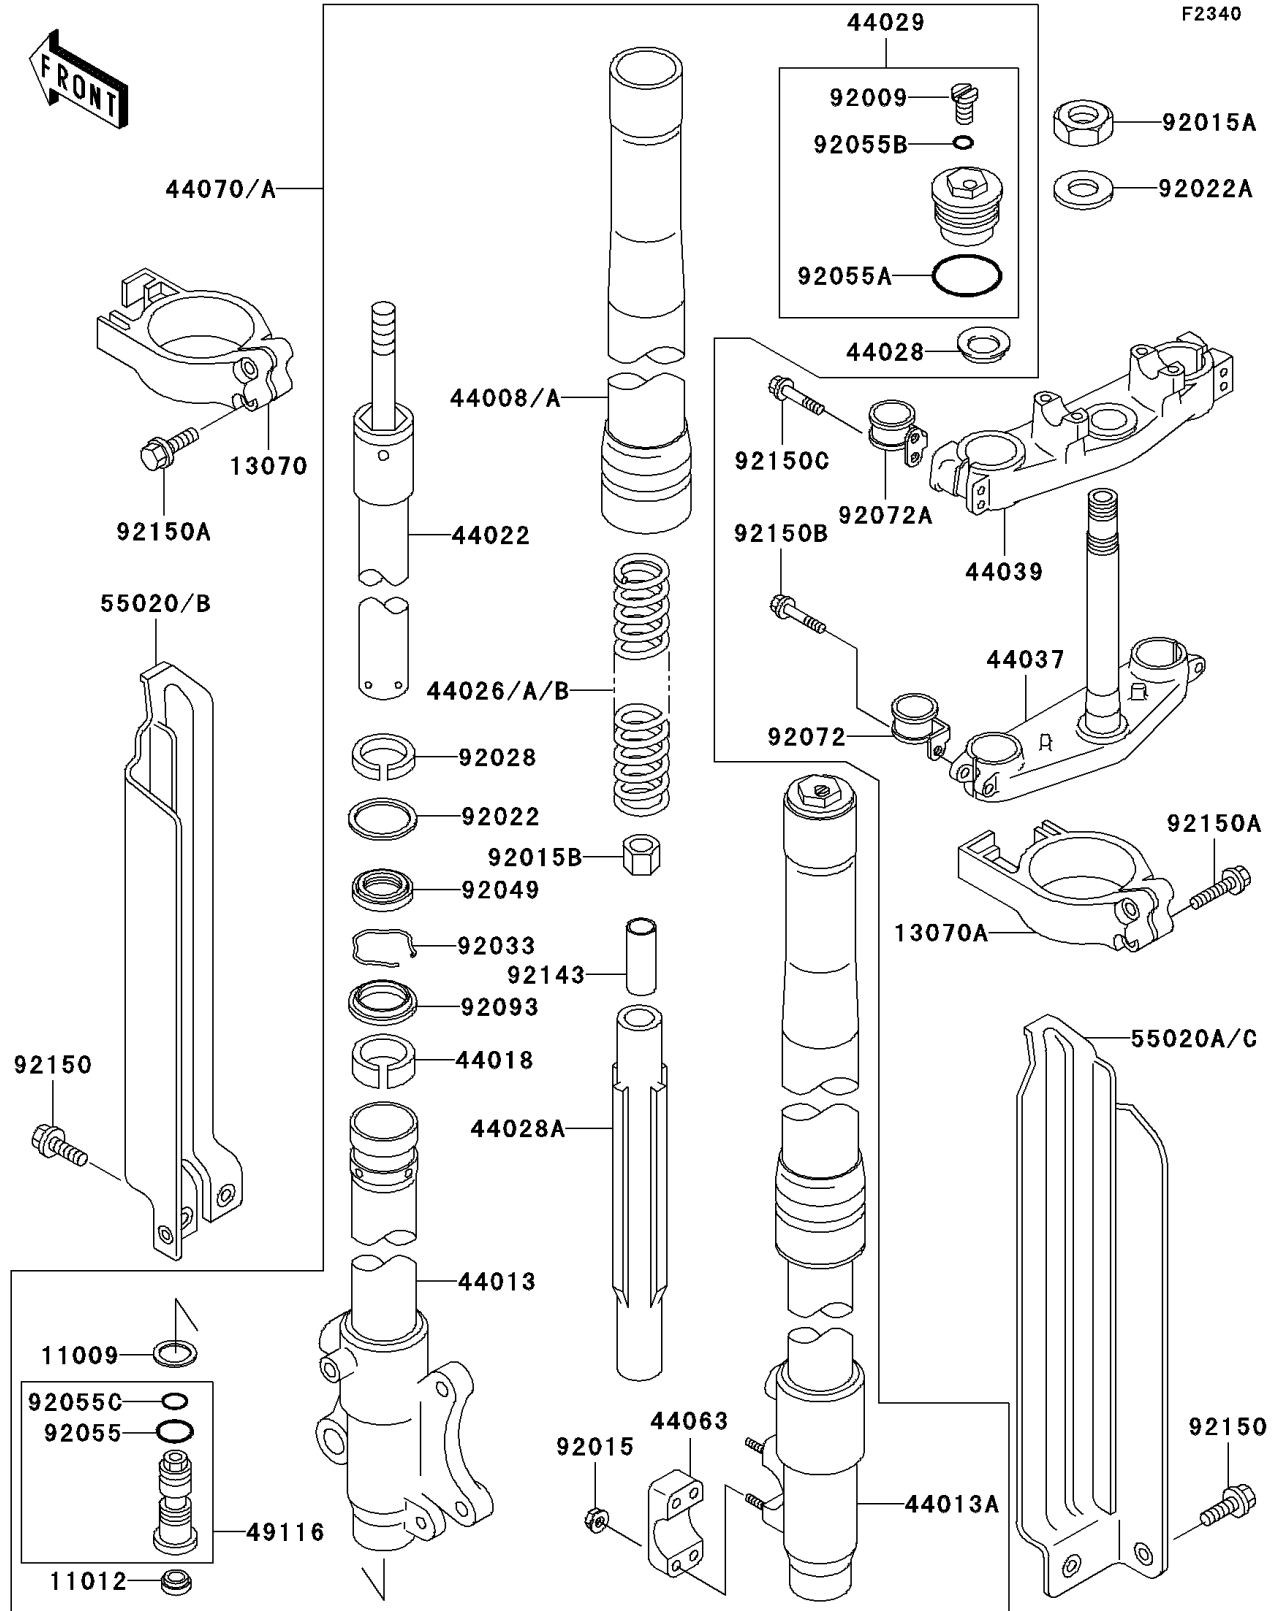

2003 KLX300R PARTS DIAGRAM

Front Fork

2003 KLX300R PARTS LIST

Front Fork

ITEM NAME	PART NUMBER	QUANTITY
GASKET,FORK CYLINDER BOLT (Ref # 11009)	11009-1592	2
CAP,FORK CYLINDER (Ref # 11012)	11012-1381	2
GUIDE,FORK,LH,WHITE (Ref # 13070)	13070-1263-RZ	1
GUIDE,FORK,RH,WHITE (Ref # 13070A)	13070-1264-RZ	1
PIPE-FORK OUTER,BRONZE (Ref # 44008)	44008-1028-JS	2
PIPE-FORK INNER,LH (Ref # 44013)	44013-1387	1
PIPE-FORK INNER,RH (Ref # 44013A)	44013-1388	1
PISTON-FORK,INNER PIPE (Ref # 44018)	44018-1056	2
CYLINDER-FORK (Ref # 44022)	44022-1314	2
SPRING-FRONT FORK,K=0.35 (Ref # 44026)	44026-1551	2
SPRING-FRONT FORK,K=0.37 (Ref # 44026A)	44026-1552	2
SPRING-FRONT FORK,K=0.36 (Ref # 44026B)	44026-1603	2
GUIDE-FORK SPRING (Ref # 44028)	44028-1081	2
GUIDE-FORK SPRING (Ref # 44028A)	44028-1084	2
SEAT-FORK SPRING (Ref # 44029)	44029-1149	2
HOLDER-FORK UNDER (Ref # 44037)	44037-1291	1
HOLDER-FORK UPPER (Ref # 44039)	44039-1240	1
HOLDER-FRONT AXLE (Ref # 44063)	44063-1056	1
DAMPER-ASSY,FORK,BRONZE (Ref # 44070)	44070-1565-JS	1
VALVE-ASSY,FORK (Ref # 49116)	49116-1145	2
GUARD,FORK,LH,WHITE (Ref # 55020B)	55020-1363-RZ	1
GUARD,FORK,RH,WHITE (Ref # 55020C)	55020-1423-RZ	1
SCREW (Ref # 92009)	92009-1568	2
NUT,FLANGED,6MM (Ref # 92015)	92015-1078	4
NUT,STEERING STEM,22MM (Ref # 92015A)	92015-1653	1
NUT (Ref # 92015B)	92015-1839	2
WASHER (Ref # 92022)	92022-1299	2
WASHER,STEERING STEM (Ref # 92022A)	92022-1873	1
BUSHING (Ref # 92028)	92028-1581	2