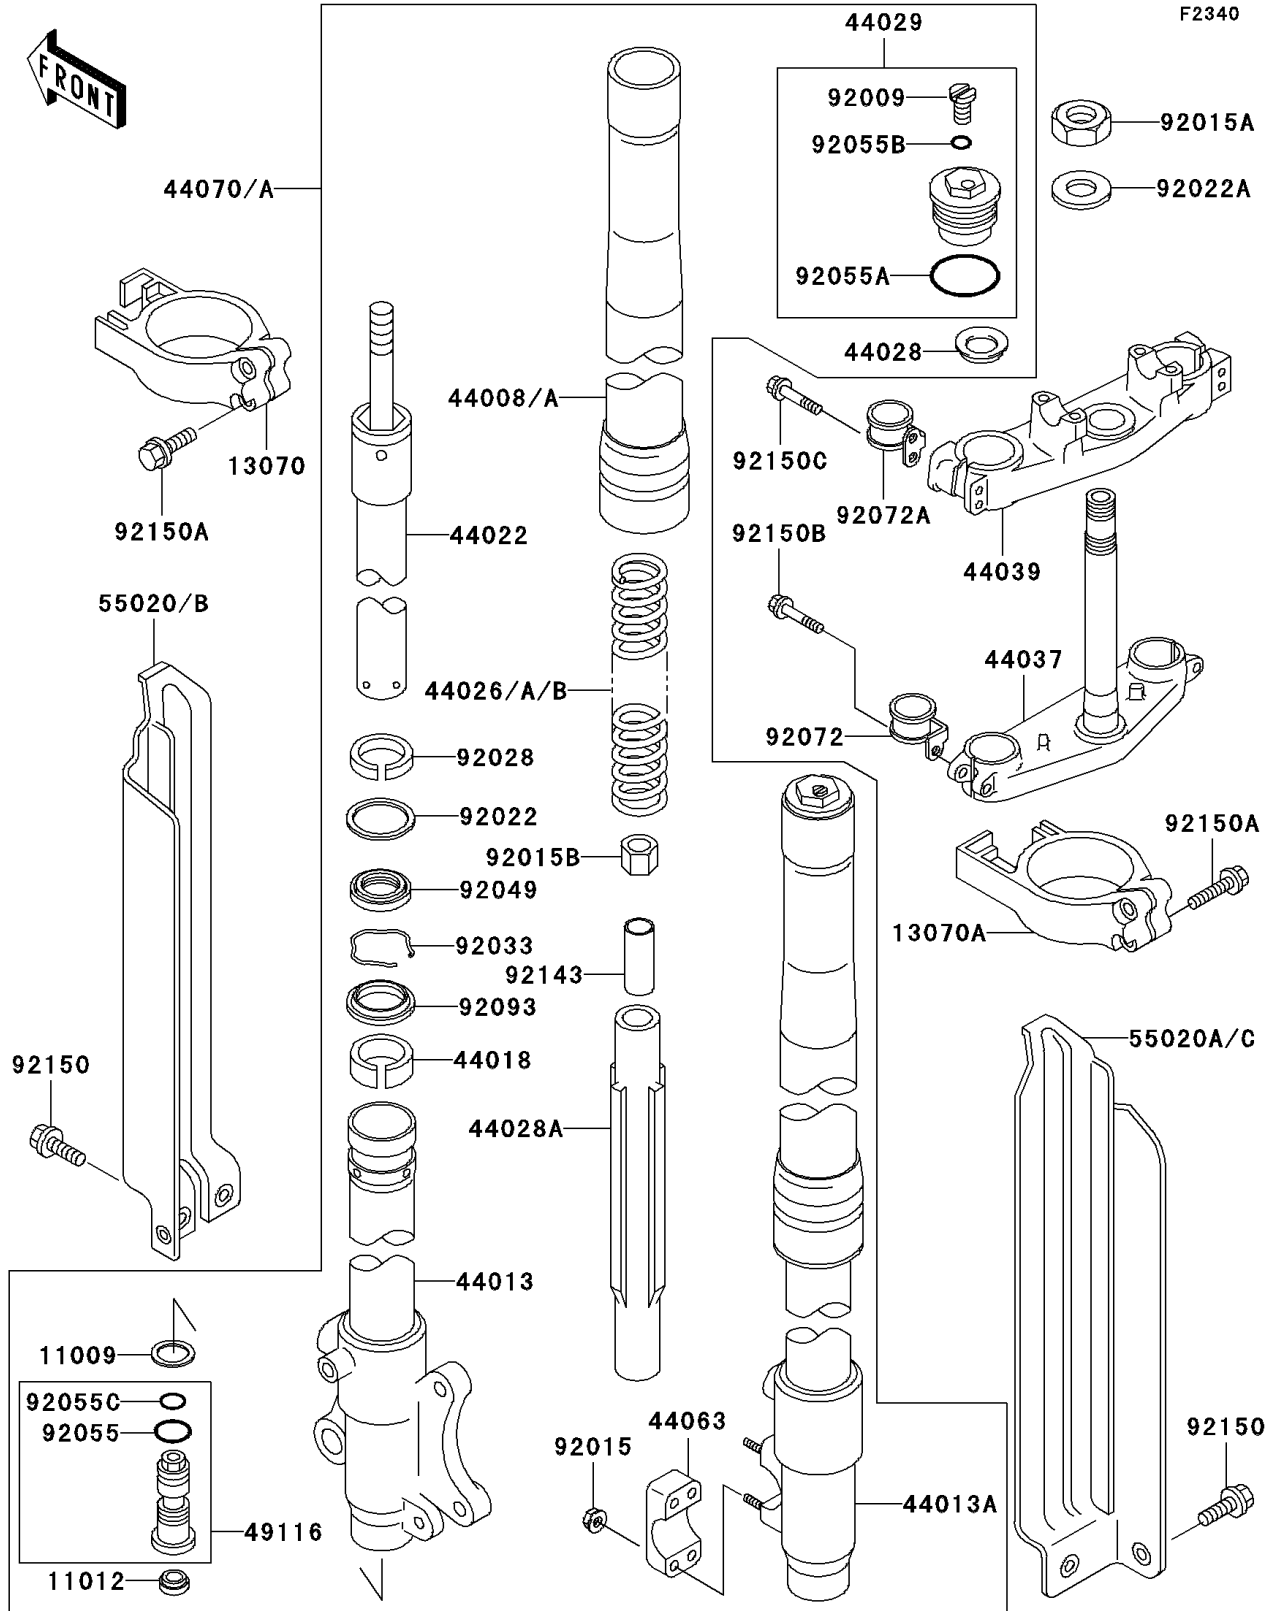

2003 KLX300R PARTS DIAGRAM

Front Fork

2003 KLX300R PARTS LIST

Front Fork

ITEM NAME	PART NUMBER	QUANTITY
GASKET,FORK CYLINDER BOLT (Ref # 11009)	11009-1592	2
CAP,FORK CYLINDER (Ref # 11012)	11012-1381	2
GUIDE,FORK,LH,WHITE (Ref # 13070)	13070-1263-RZ	1
GUIDE,FORK,RH,WHITE (Ref # 13070A)	13070-1264-RZ	1
PIPE-FORK OUTER,BRONZE (Ref # 44008)	44008-1028-JS	2
PIPE-FORK INNER,LH (Ref # 44013)	44013-1387	1
PIPE-FORK INNER,RH (Ref # 44013A)	44013-1388	1
PISTON-FORK,INNER PIPE (Ref # 44018)	44018-1056	2
CYLINDER-FORK (Ref # 44022)	44022-1314	2
SPRING-FRONT FORK,K=0.35 (Ref # 44026)	44026-1551	2
SPRING-FRONT FORK,K=0.37 (Ref # 44026A)	44026-1552	2
SPRING-FRONT FORK,K=0.36 (Ref # 44026B)	44026-1603	2
GUIDE-FORK SPRING (Ref # 44028)	44028-1081	2
GUIDE-FORK SPRING (Ref # 44028A)	44028-1084	2
SEAT-FORK SPRING (Ref # 44029)	44029-1149	2
HOLDER-FORK UNDER (Ref # 44037)	44037-1291	1
HOLDER-FORK UPPER (Ref # 44039)	44039-1240	1
HOLDER-FRONT AXLE (Ref # 44063)	44063-1056	1
DAMPER-ASSY,FORK,BRONZE (Ref # 44070)	44070-1565-JS	1
VALVE-ASSY,FORK (Ref # 49116)	49116-1145	2
GUARD,FORK,LH,WHITE (Ref # 55020B)	55020-1363-RZ	1
GUARD,FORK,RH,WHITE (Ref # 55020C)	55020-1423-RZ	1
SCREW (Ref # 92009)	92009-1568	2
NUT,FLANGED,6MM (Ref # 92015)	92015-1078	4
NUT,STEERING STEM,22MM (Ref # 92015A)	92015-1653	1
NUT (Ref # 92015B)	92015-1839	2
WASHER (Ref # 92022)	92022-1299	2
WASHER,STEERING STEM (Ref # 92022A)	92022-1873	1
BUSHING (Ref # 92028)	92028-1581	2