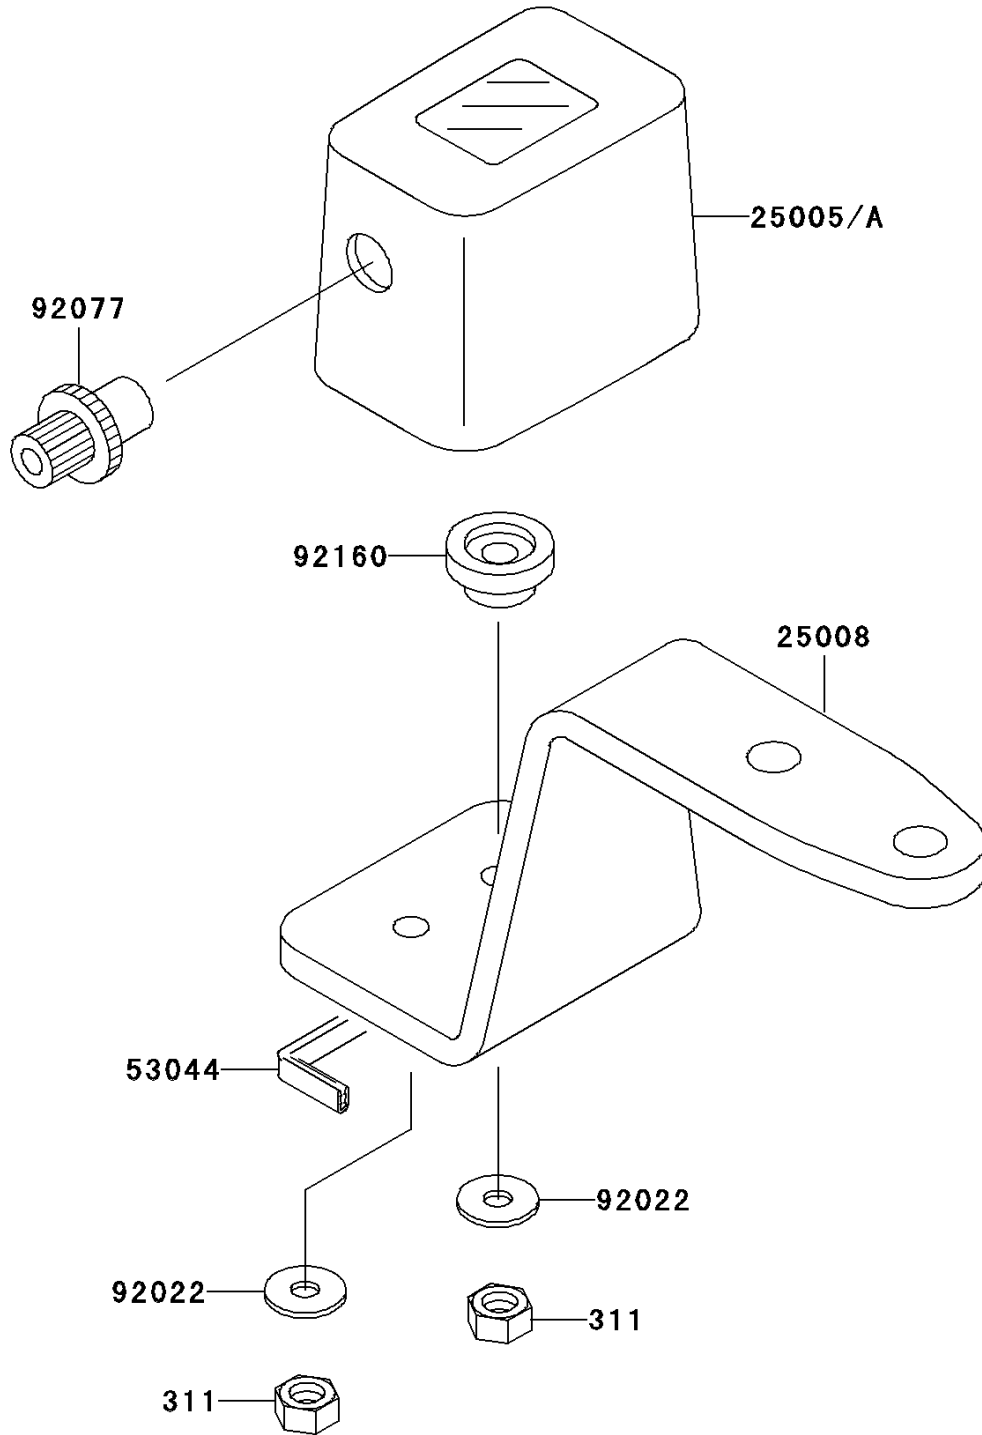

2003 KLX300R PARTS DIAGRAM

Meter(s)

F2530

2003 KLX300R PARTS LIST

Meter(s)

ITEM NAME	PART NUMBER	QUANTITY
NUT-HEX (Ref # 311)	311B0400	2
BRACKET-METER (Ref # 25008)	25008-1196	1
TRIM,L=157 (Ref # 53044)	53044-1276	1
WASHER,4.3X12.5X1 (Ref # 92022)	92022-1888	2
KNOB,TRIP (Ref # 92077)	92077-1114	1
DAMPER (Ref # 92160)	92160-1452	1
SPEEDOMETER,TRIP(MILE) (Ref # 25005)	25005-1548	1
SPEEDOMETER,TRIP(KM) (Ref # 25005A)	25005-1549	1