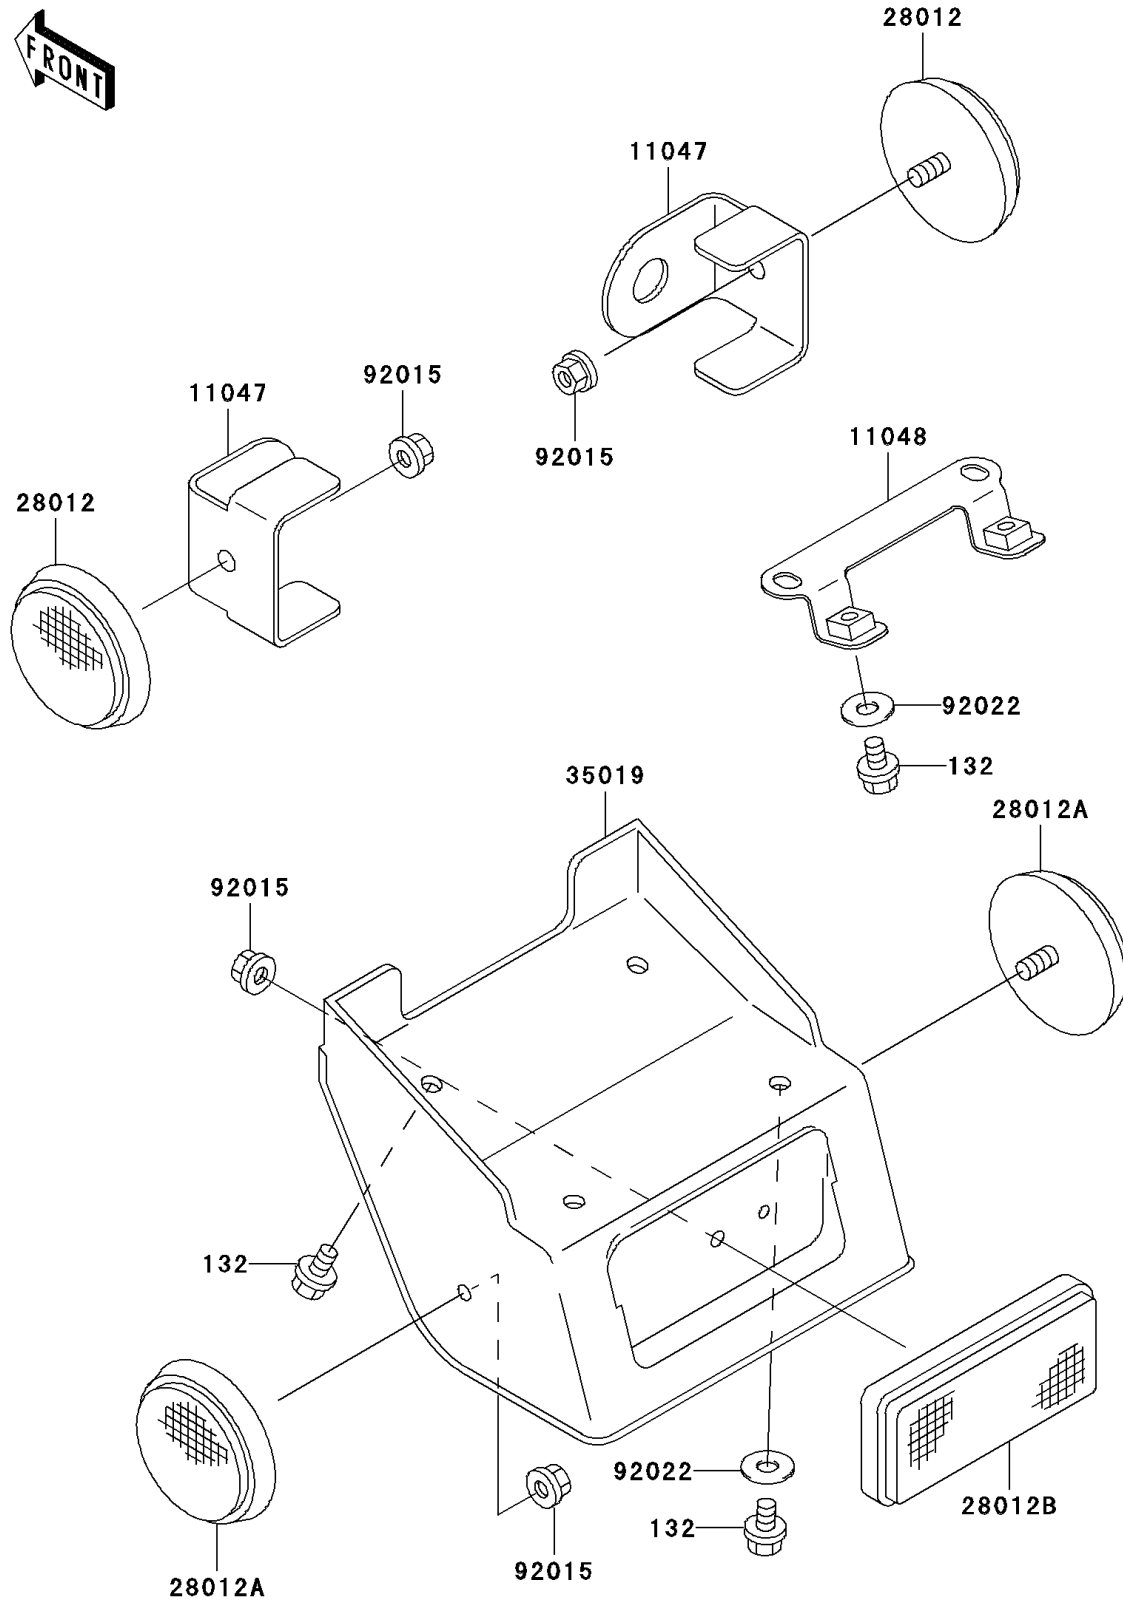

2004 KLX300R PARTS DIAGRAM

Reflectors(CN)

F2790

2004 KLX300R PARTS LIST

Reflectors(CN)

ITEM NAME	PART NUMBER	QUANTITY
BOLT-FLANGED-SMALL (Ref # 132)	132G0610	6
BRACKET,REFLECTOR (Ref # 11047)	11047-1441	2
BRACKET,FLAP (Ref # 11048)	11048-1099	1
REFLECTOR-REFLEX,FR (Ref # 28012)	28012-016	2
REFLECTOR-REFLEX (Ref # 28012A)	28012-1067	2
REFLECTOR-REFLEX (Ref # 28012B)	28012-1077	1
FLAP,RR (Ref # 35019)	35019-1288	1
NUT,FLANGED,5MM (Ref # 92015)	92015-1259	5
WASHER,6.5X16X1.0 (Ref # 92022)	92022-1093	4