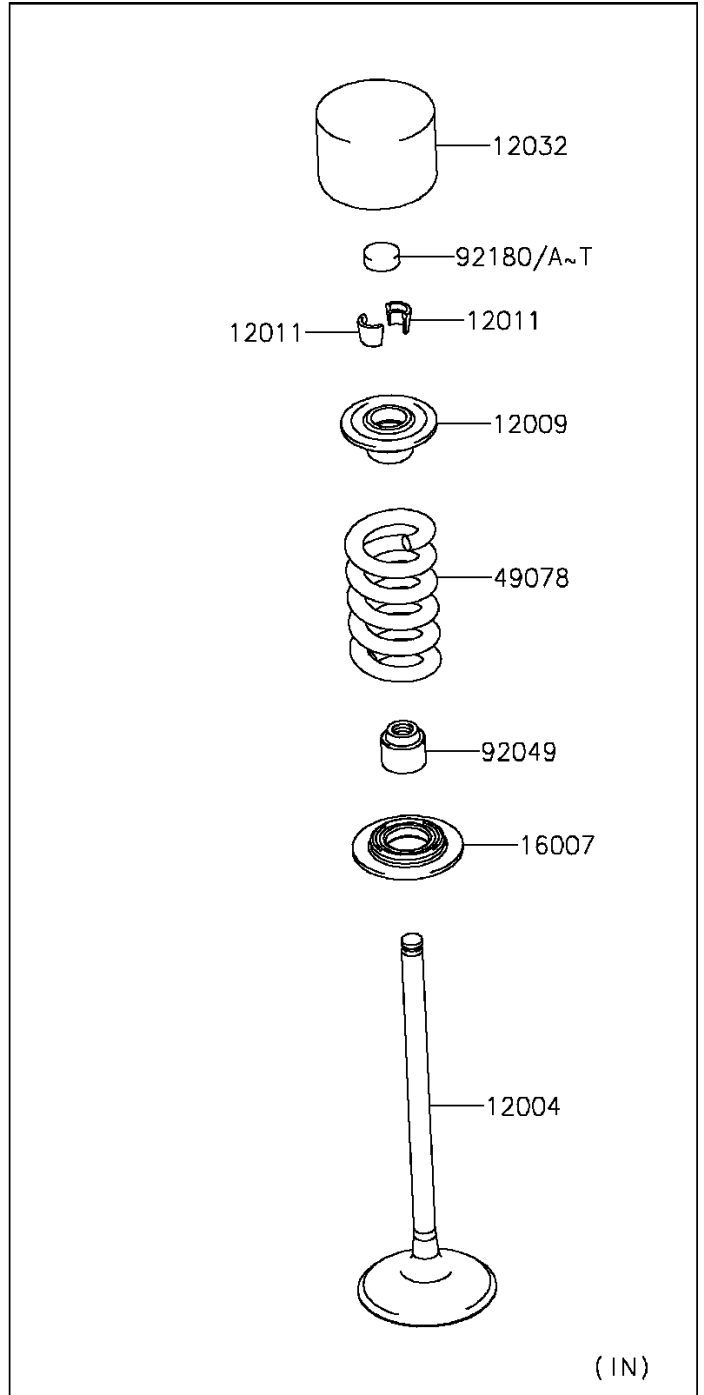

2015 Ninja 1000 ABS PARTS DIAGRAM

Valve(s)

E1210

2015 Ninja 1000 ABS PARTS LIST

Valve(s)

ITEM NAME	PART NUMBER	QUANTITY
-----------	-------------	----------