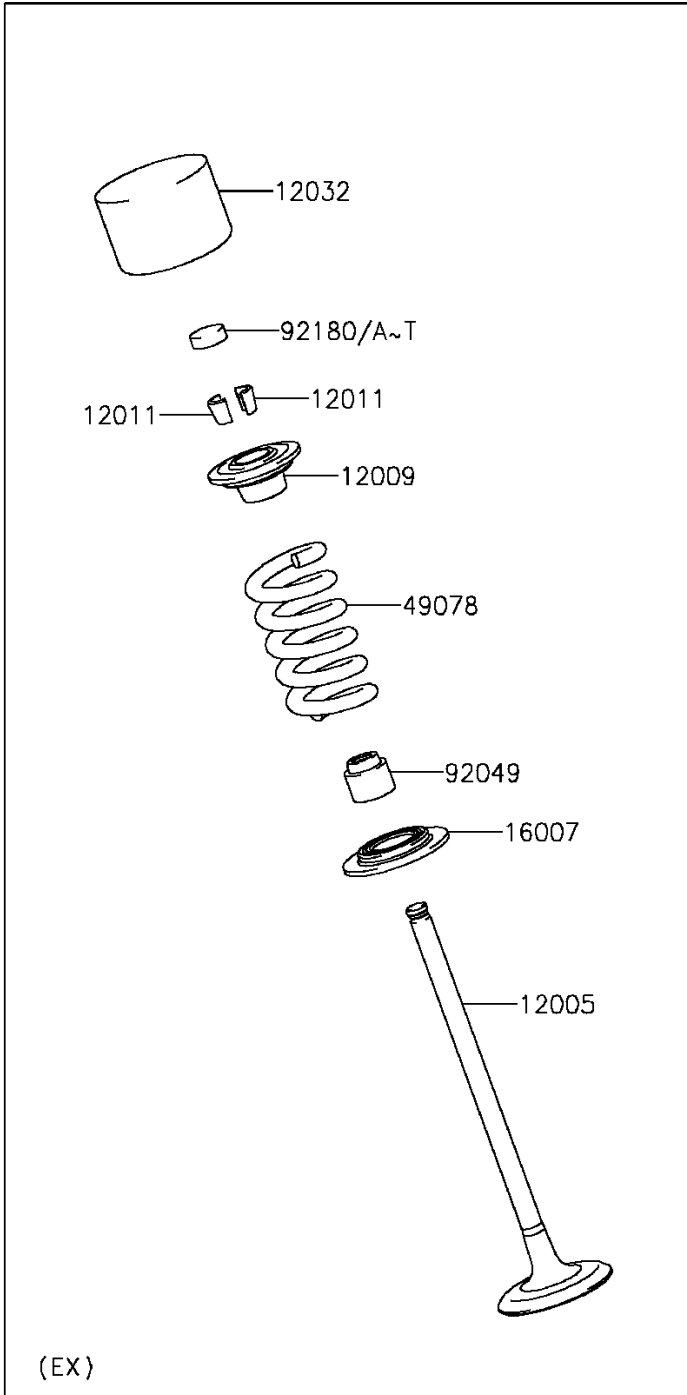

2015 Ninja 1000 ABS PARTS DIAGRAM

Valve(s)

E1210

2015 Ninja 1000 ABS PARTS LIST

Valve(s)

ITEM NAME	PART NUMBER	QUANTITY
-----------	-------------	----------