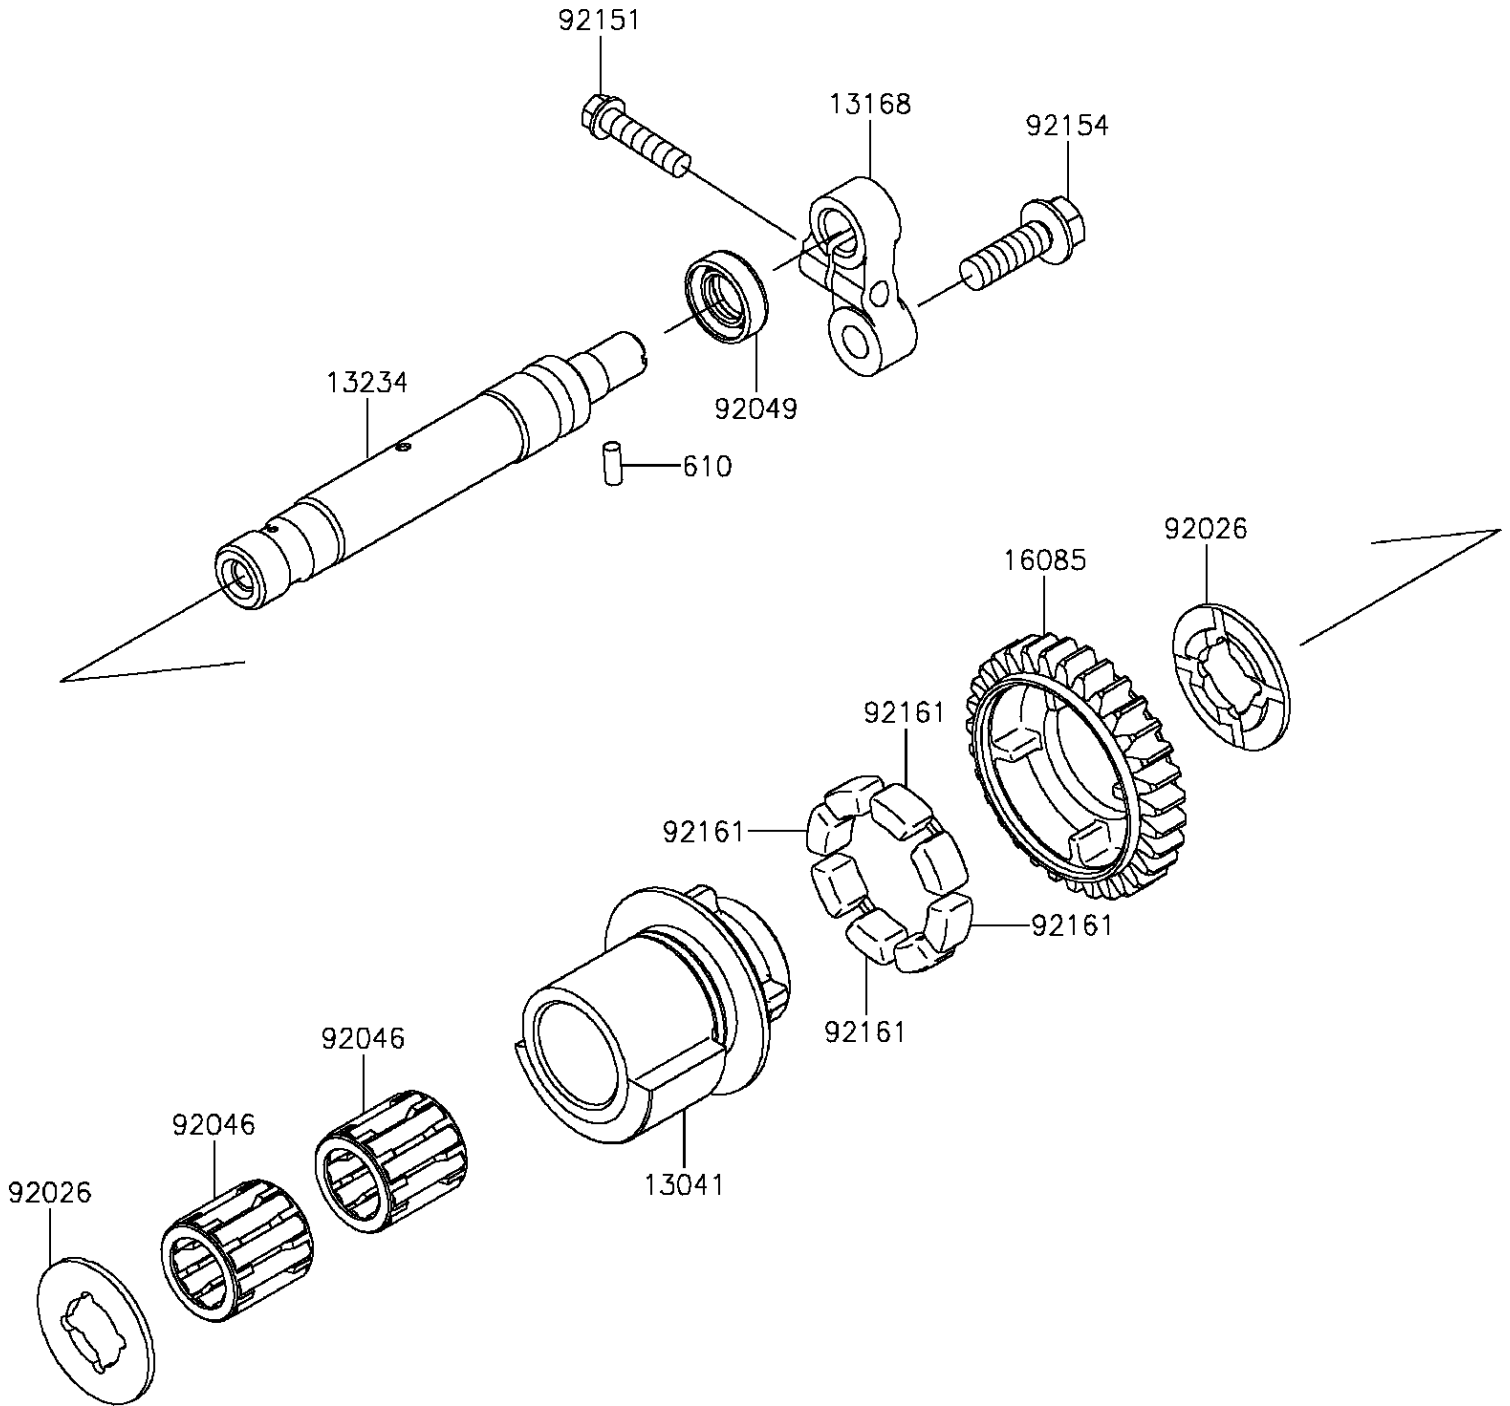

# 2015 Ninja 1000 ABS PARTS DIAGRAM

Balancer

E1323

## 2015 Ninja 1000 ABS PARTS LIST

### Balancer

ITEM NAME	PART NUMBER	QUANTITY
BALANCER (Ref # 13041)	13041-0040	1
LEVER (Ref # 13168)	13168-0115	1
SHAFT-COMP (Ref # 13234)	13234-0038	1
GEAR,BALANCER,31T (Ref # 16085)	16085-0134	1
ROLLER,4X10 (Ref # 610)	610A0410	1
SPACER (Ref # 92026)	92026-0082	2
BEARING-NEEDLE (Ref # 92046)	92046-1266	2
SEAL-OIL,TC 12X22X7 (Ref # 92049)	92049-2204	1
BOLT,FLANGED-SMALL,6X25 (Ref # 92151)	92151-1930	1
BOLT,FLANGED,8X25 (Ref # 92154)	92154-0413	1
DAMPER (Ref # 92161)	92161-1055	4