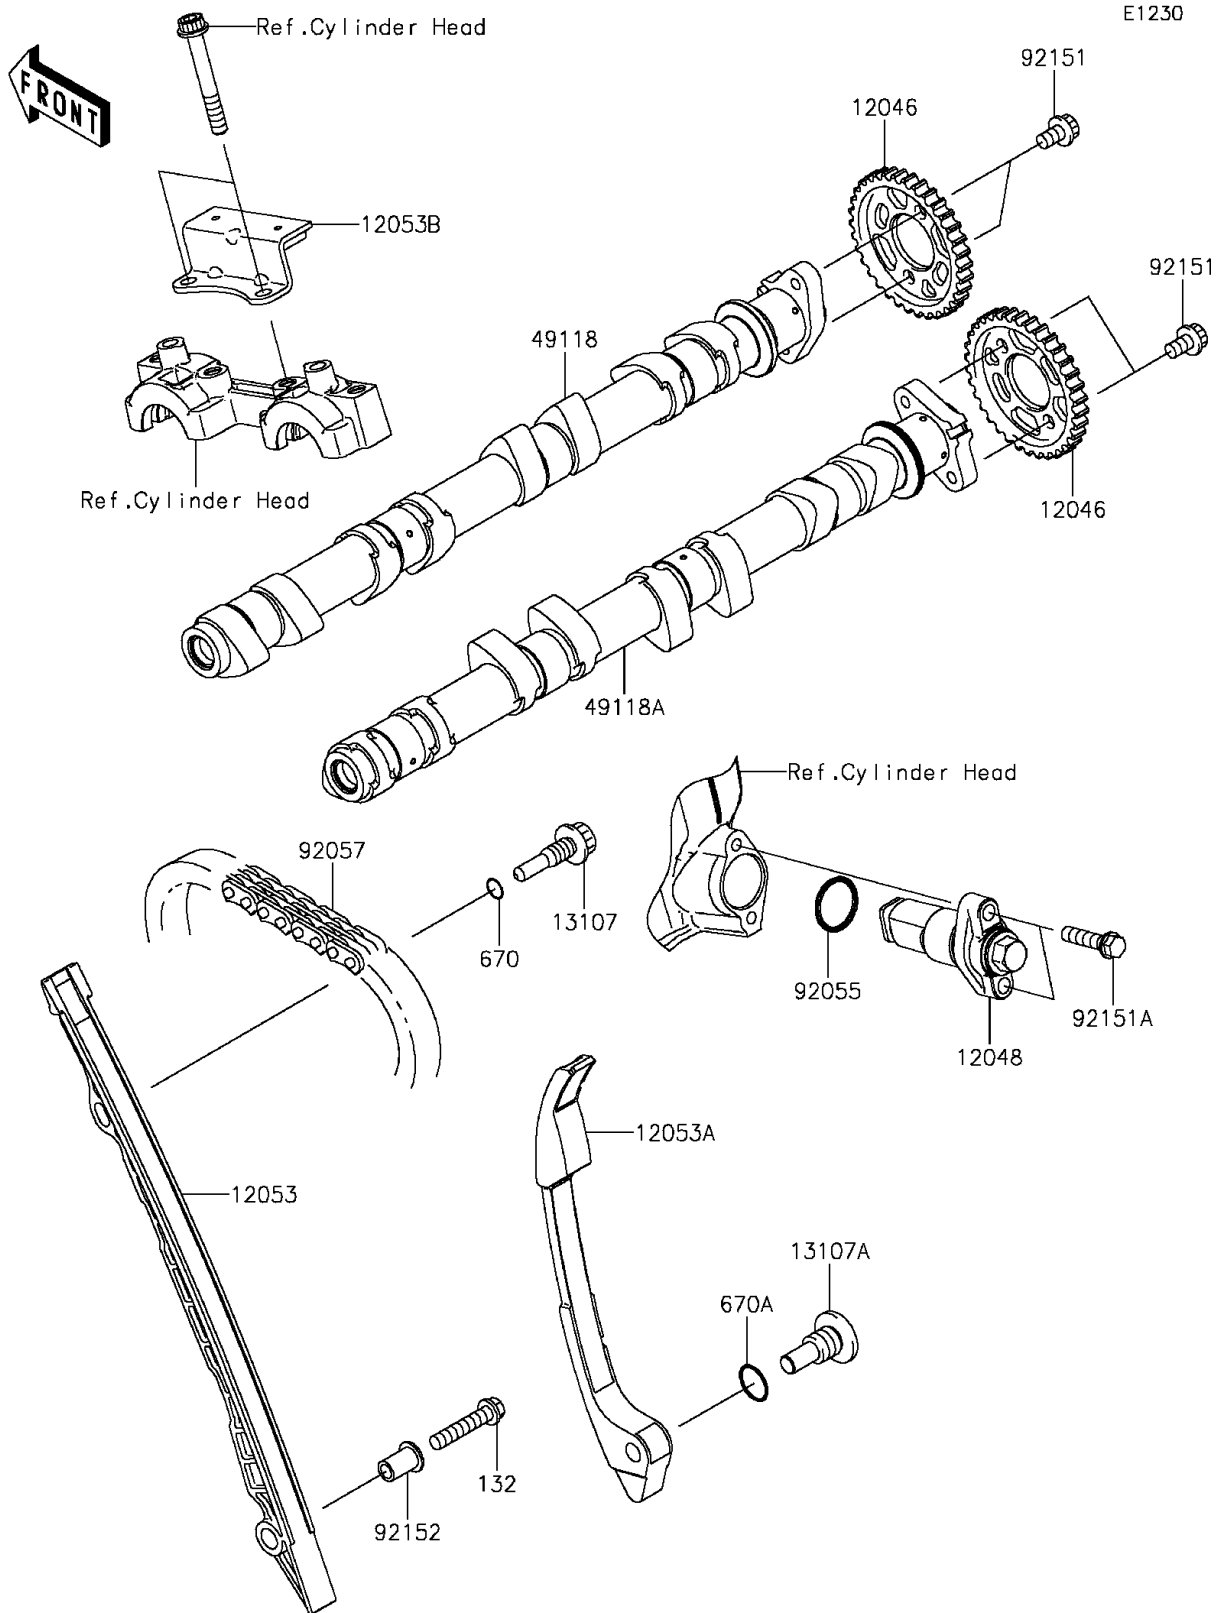

2014 Z1000 ABS PARTS DIAGRAM

Camshaft(s)/Tensioner

2014 Z1000 ABS PARTS LIST

Camshaft(s)/Tensioner

ITEM NAME	PART NUMBER	QUANTITY
SPROCKET,CAMSHAFT,34T (Ref # 12046)	12046-0564	2
TENSIONER-ASSY (Ref # 12048)	12048-0080	1
GUIDE-CHAIN,FR (Ref # 12053)	12053-0161	1
GUIDE-CHAIN,RR (Ref # 12053A)	12053-0162	1
GUIDE-CHAIN,UPP (Ref # 12053B)	12053-0163	1
SHAFT,CHAIN GUIDE (Ref # 13107)	13107-0157	1
SHAFT (Ref # 13107A)	13107-1376	1
BOLT-FLANGED-SMALL,6X30 (Ref # 132)	132BA0630	1
CAMSHAFT-COMP,EXHAUST (Ref # 49118)	49118-0144	1
CAMSHAFT-COMP,INTAKE (Ref # 49118A)	49118-0782	1
O RING,9MM (Ref # 670)	670D1509	1
O RING,14MM (Ref # 670A)	670D2014	1
RING-O,18.8X1.9 (Ref # 92055)	92055-086	1
CHAIN,98XRH2015-126M (Ref # 92057)	92057-0202	1
BOLT,SOCKET,6X10 (Ref # 92151)	92151-1829	4
BOLT,FLANGED-SMALL,6X25 (Ref # 92151A)	92151-1930	2
COLLAR (Ref # 92152)	92152-1167	1