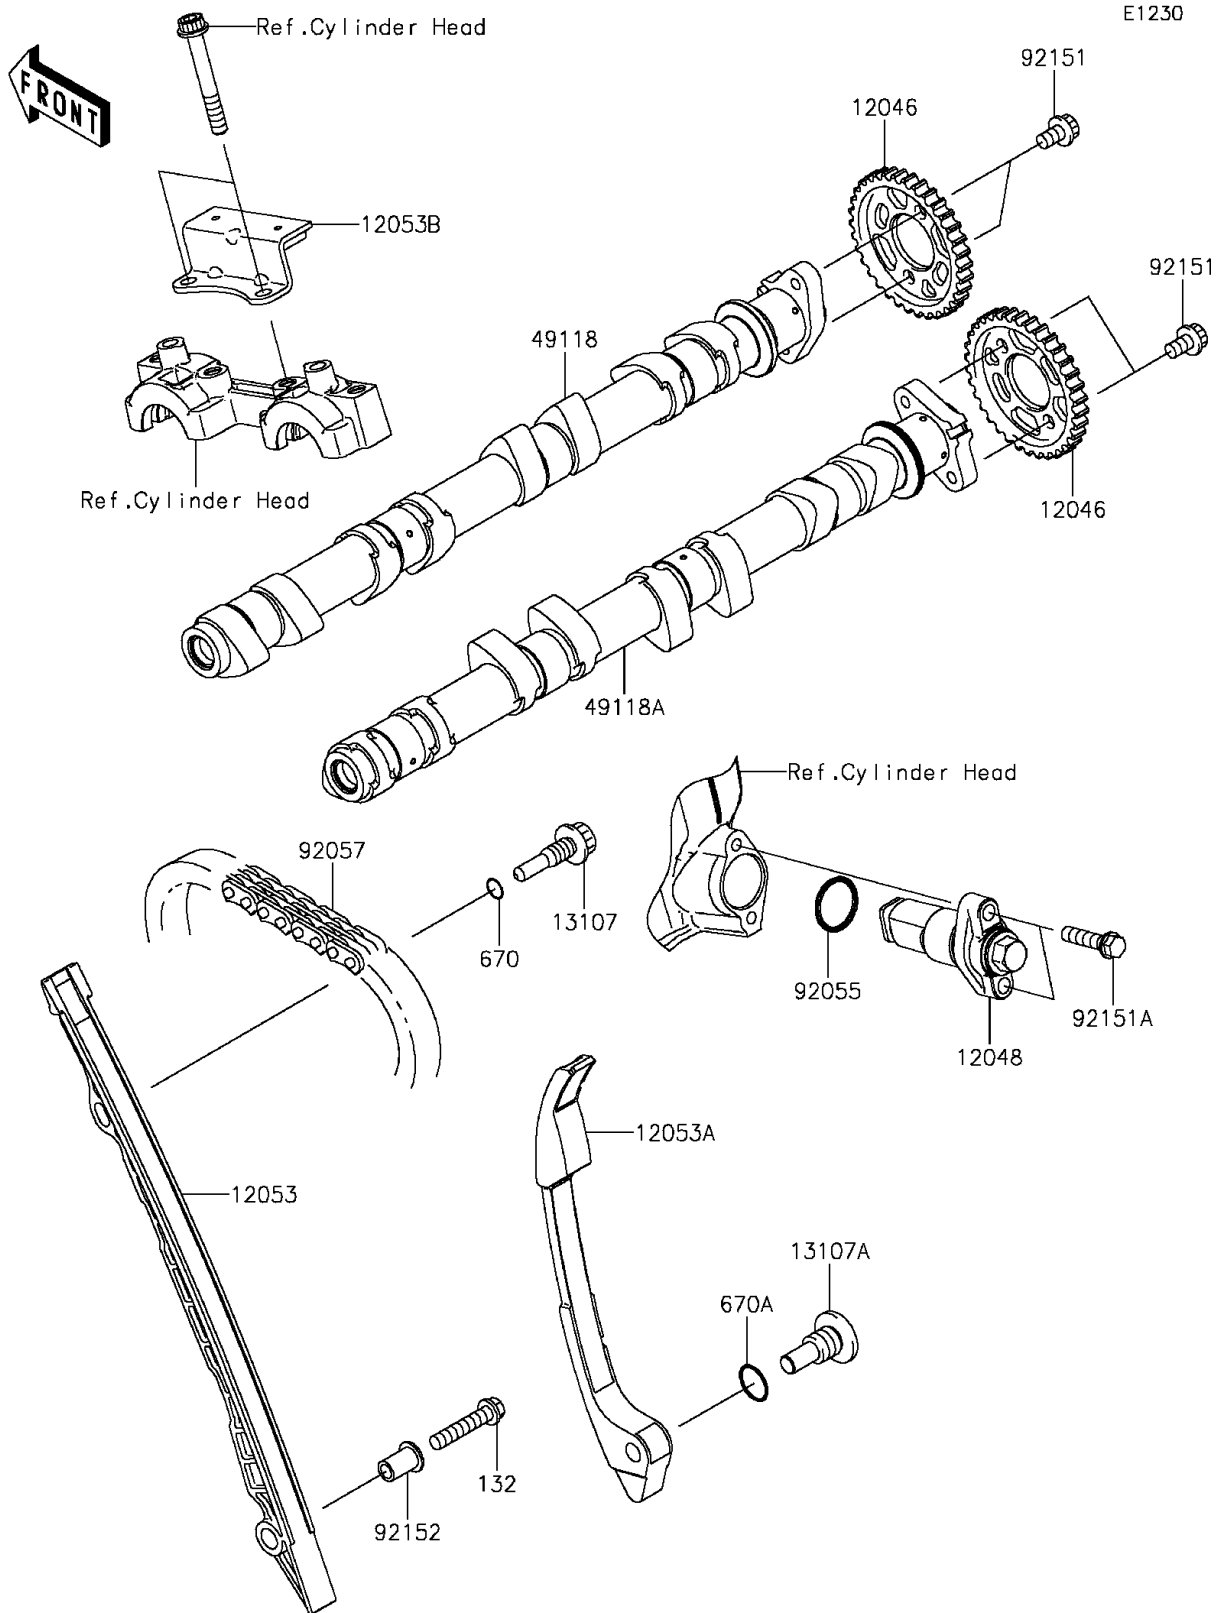

2015 Z1000 ABS PARTS DIAGRAM

Camshaft(s)/Tensioner

2015 Z1000 ABS PARTS LIST

Camshaft(s)/Tensioner

ITEM NAME	PART NUMBER	QUANTITY
SPROCKET,CAMSHAFT,34T (Ref # 12046)	12046-0564	2
TENSIONER-ASSY (Ref # 12048)	12048-0080	1
GUIDE-CHAIN,FR (Ref # 12053)	12053-0161	1
GUIDE-CHAIN,RR (Ref # 12053A)	12053-0162	1
GUIDE-CHAIN,UPP (Ref # 12053B)	12053-0163	1
SHAFT,CHAIN GUIDE (Ref # 13107)	13107-0157	1
SHAFT (Ref # 13107A)	13107-1376	1
BOLT-FLANGED-SMALL,6X30 (Ref # 132)	132BA0630	1
CAMSHAFT-COMP,EXHAUST (Ref # 49118)	49118-0144	1
CAMSHAFT-COMP,INTAKE (Ref # 49118A)	49118-0782	1
O RING,9MM (Ref # 670)	670D1509	1
O RING,14MM (Ref # 670A)	670D2014	1
RING-O,18.8X1.9 (Ref # 92055)	92055-086	1
CHAIN,98XRH2015-126M (Ref # 92057)	92057-0202	1
BOLT,SOCKET,6X10 (Ref # 92151)	92151-1829	4
BOLT,FLANGED-SMALL,6X25 (Ref # 92151A)	92151-1930	2
COLLAR (Ref # 92152)	92152-1167	1